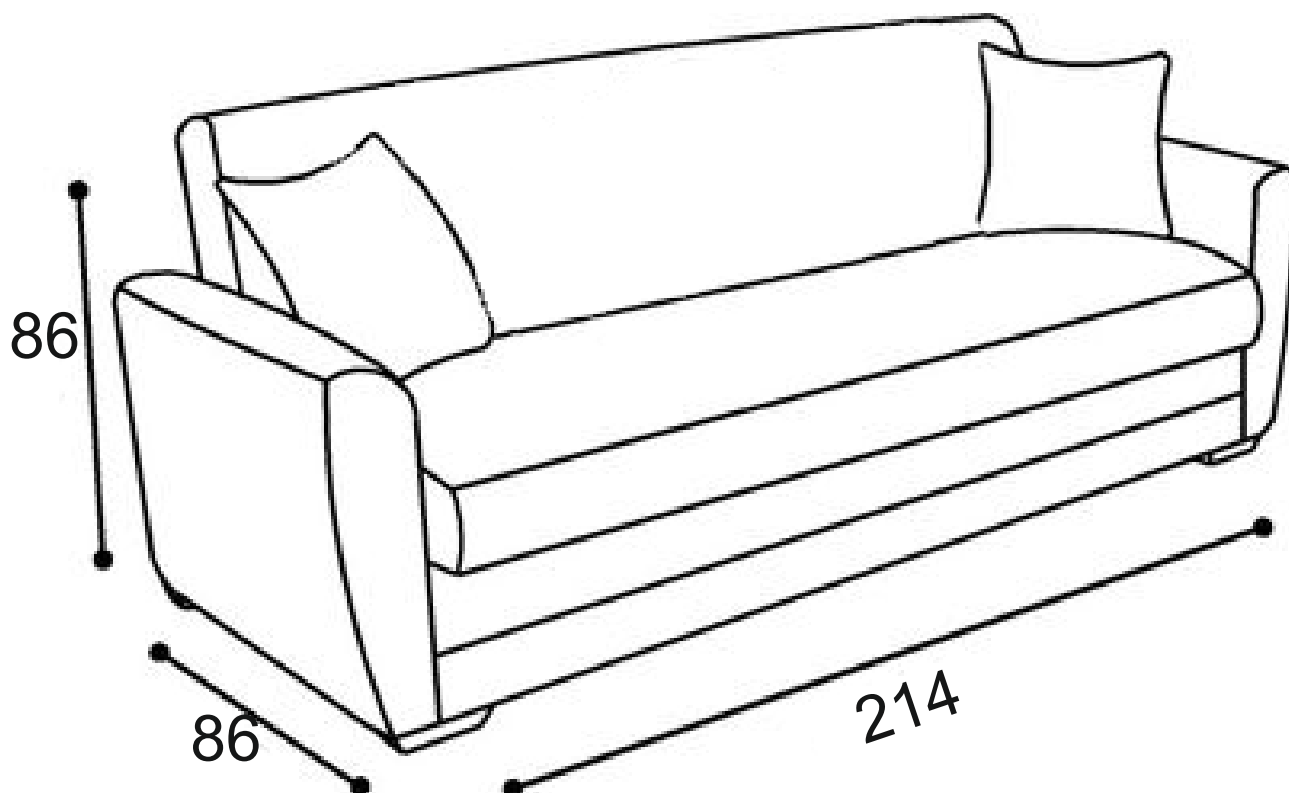

Canapea extensibila
3 locuri cu lada
ELA

MOBILA 
MONALISA
Un Zambet in Casa Ta

Canapea extensibila 3 locuri Ela

Suprafata de dormit, cu canapeaua extinsa este de 110 cm x 180 cm

Spatarul este rabatabil in doua pozitii