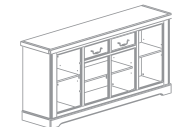

0701EN4P
L.204.6-H.97.5-P.50 cm