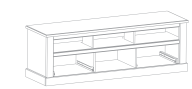

x6

0701ALLO
L.40-H.9.3-P.90 cm
Set of two extensions

0701CHAI
L.45-H.108-P.48

www.e-monalisa.ro

White MDF lacquered

0666BATV
L.152-H.50-P.44 cm

0666TABA
L.90-H.38-P.60 cm

0666CONF
L.89.6-H.83.3-P.44 cm

0666BI1P
L.69.6-H.165.2-P.44 cm

0666EN3P
L.165-H.83.7-P.46.5 cm

0666VAIS
L.165-H.122-P.38 cm

0666MIRO
L.158-H.50-P.2.8 cm

0666TARE
L.160-H.77.3-P.90 cm

x6

0666ALLO
L.40-H.2.8-P.90 cm
Set of two extensions

0666CHAI
L.43-H.90-P.50