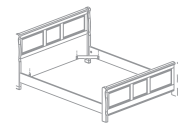

3640AR4P
L.223-H.218-P.60 cm

www.e-monalisa.ro

Solid oak; antique hand washed wax

3701L140
L.149-H.99-P.205 cm

3701L260
L.169-H.99-P.215 cm

3701CHEV
L.52.5-H.60.5-P.33 cm

3701CO4T
L.85.2-H.108.9-P.50.5 cm

3701AR3P
L.190.2-H.211-P.63.5 cm