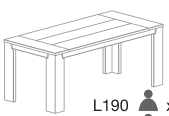

0603ARGE
L.97.7-H.183-P.40 cm

0603E3PT
L.139.6-H.85-P.44 cm

0603E4PT
L.182-H.85-P.44 cm

0603TARE
L.180-H.76-P.90 cm

L180 x6
L270 x10

0603ALLO
L.90-H.1.8-P.40 cm
Set of two extensions

0645CHA1
L.47-H.97-P.53 cm

0607MIRO
L.186-H.56-P.3 cm

0607TARE
L.190-H.78-P.90 cm

0607ALLO
L.90-H.3.7-P.54.4 cm
Set of two extensions

0607CHAI
L.47-H.106-P.51 cm

Oak veneered particle board;
wenge finish

0612TARE
L.180-H.79.6-P.90 cm