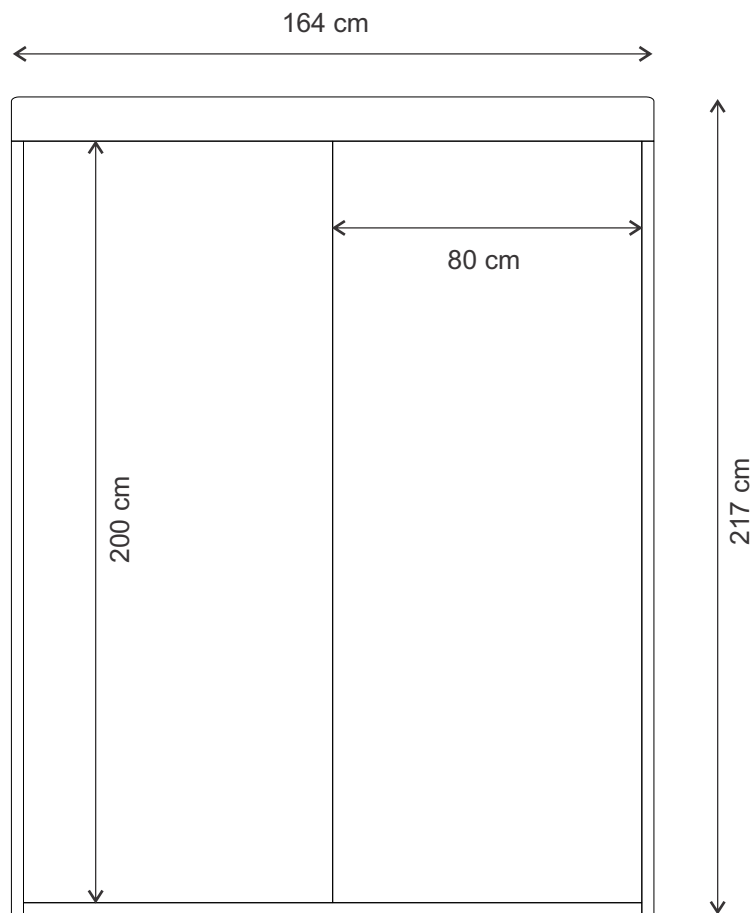

Detalii tehnice
pat Damasc

Pat Damasc capat confort

Pat Damasc capat cubo

www.e-monalisa.ro

MOBILA 
MONALISA

Un Zambet in Casa Ta

Descriere:

Patul Damasc un produs inovator, realizat in sistem "Boxspring" iti ofera un confort deosebit in timpul somnului. Structura Boxspring-ului este formata din doua piese consacrate: o saltea principala si o baza cu arcuri tip Bonell, care se comporta ca o saltea secundara, amortizand pana la 50% din greutatea corporala.

In functie de dimensiunile solicitate, patul poate fi realizat din una sau doua sectiuni Boxspring. Pentru un plus de confort, optional, patul poate fi prevazut cu o salteluta superioara, numita Topper, care acopera despartitura dintre cele doua Boxspring-uri. Consistenta acesteia poate fi din poliuretan HR (fermitate ridicata) sau spuma cu memorie (confera corpului senzatie de imponderabilitate).

Detaliu structură de tip "Boxspring"

Damasc pat capat confort / cubo

Detalii tehnice
pat Damasc

Damasc pat capat confort

Damasc pat capat cubo

Damasc pat capat confort / cubo

Detalii tehnice pat Damasc

MOBILA
MONALISA

Un Zambet in Casa Ta

www.e-monalisa.ro

**Variante de Topper optional: -Topper burete High Resilience (200 cm x 160 cm x 4.5 cm)
-Topper burete Memory + burete High Resilience (200 cm x 160 cm x 10 cm)
-Topper burete Memory (200 cm x 160 cm x 4.5 cm)