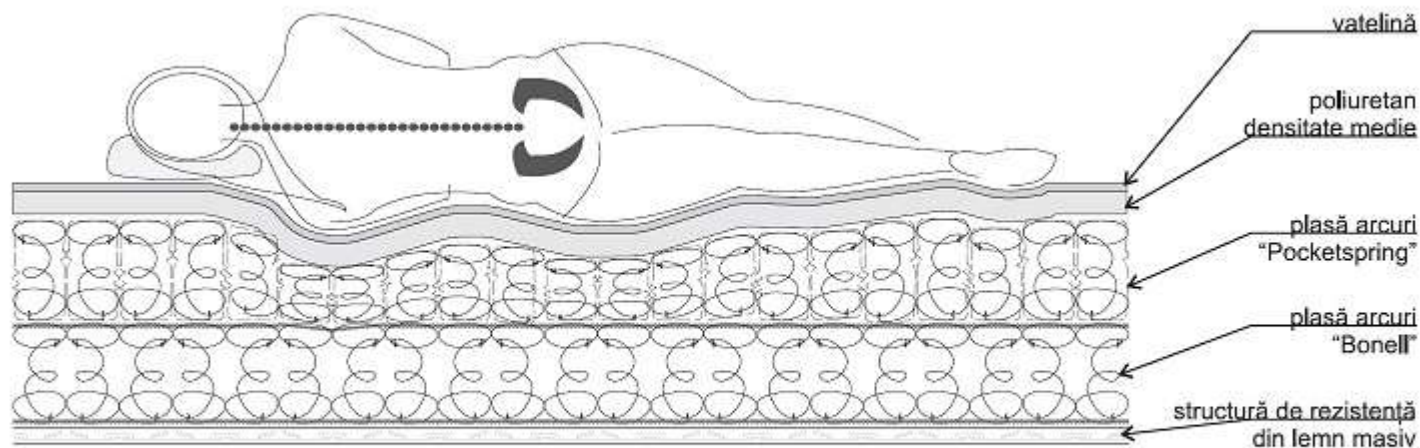

Detalii tehnice
pat Damasc

Pat Damasc capat confort

Pat Damasc capat cubo

www.e-monalisa.ro

MOBILA 
MONALISA

Un Zambet in Casa Ta

Descriere:

Patul Damasc un produs inovator, realizat in sistem "Boxspring" iti ofera un confort deosebit in timpul somnului. Structura Boxspring-ului este formata din doua piese consacrate: o saltea principala si o baza cu arcuri tip Bonell, care se comporta ca o saltea secundara, amortizand pana la 50% din greutatea corporala.

Salteaua principala este realizata cu arcuri Pocketspring (arcuri impachetate individual in material textil moale, cu scopul de a se adapta independent la formele corpului, reducand punctele de presiune) si asigura un suport optim pentru coloana.

In functie de dimensiunile solicitate, patul poate fi realizat din una sau doua sectiuni Boxspring. Pentru un plus de confort, optional, patul poate fi prevazut cu o salteluta superioara, numita Topper, care acopera despartitura dintre cele doua Boxspring-uri. Consistenta acesteia poate fi din poliuretan HR (fermitate ridicata) sau spuma cu memorie (confera corpului senzatie de imponderabilitate).

Capatul patului poate fi comandat intr-una din cele doua variante de design: Confort si Cubo. Mai mult, se poate alege materialul de acoperire, culoarea si textura acestuia, precum si culoarea snurului decorativ.