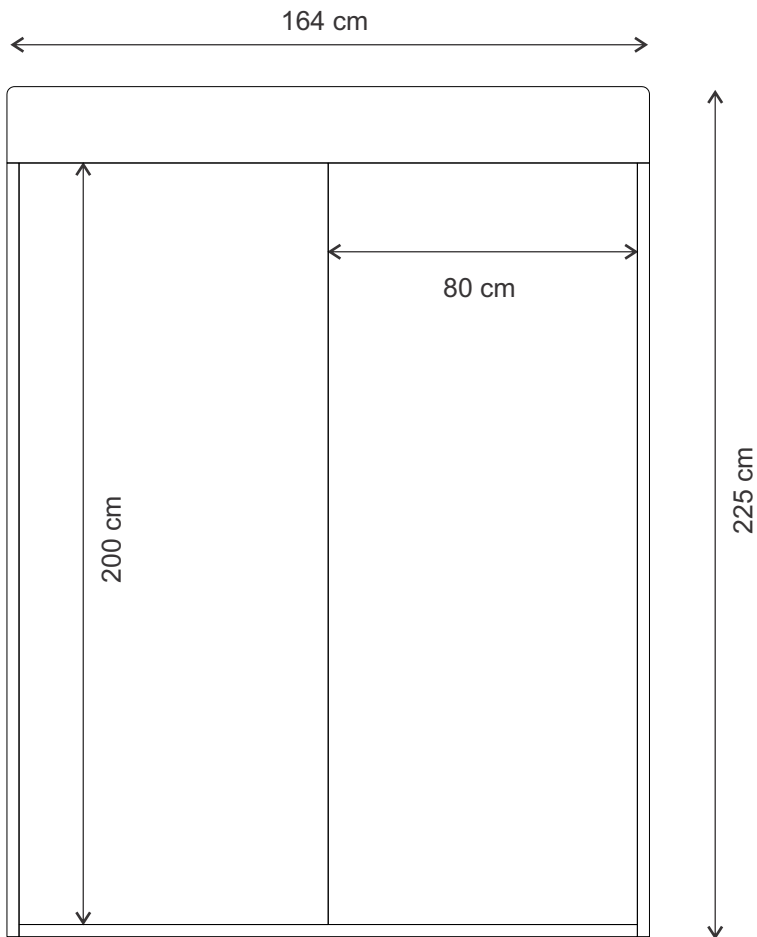

Detalii tehnice
pat Damasc

Damasc pat capat confort