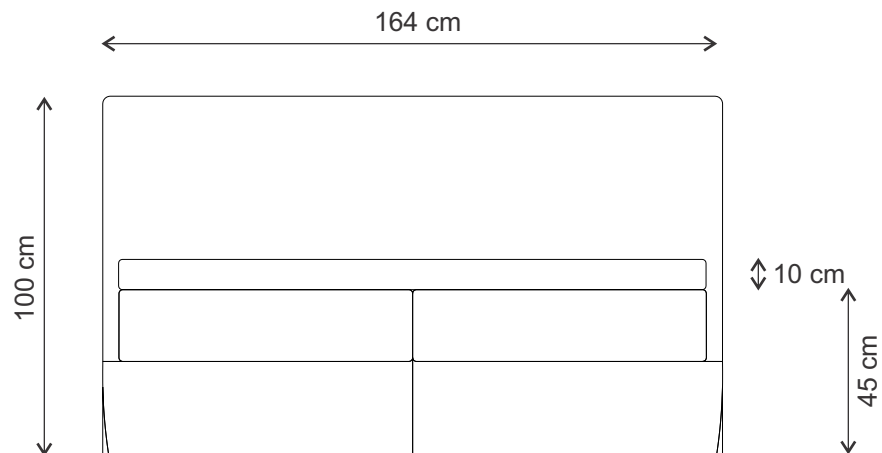

Detaliu structură de tip "Boxspring"

Damasc pat capat confort / cubo