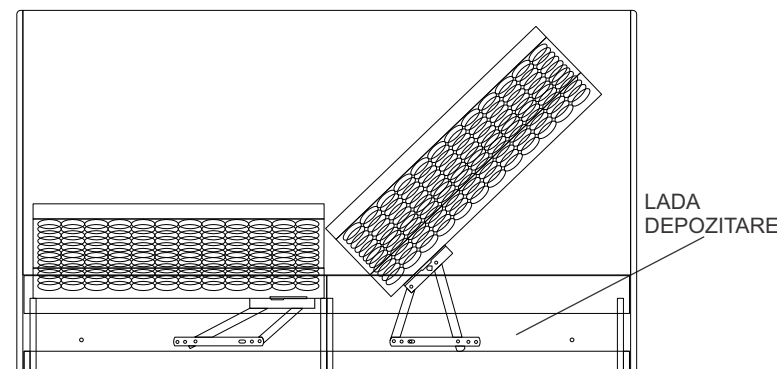

Detalii tehnice
pat Damasc

Pat Damasc capat confort

Pat Damasc capat cubo

www.e-monalisa.ro

MOBILA 
MONALISA

Un Zambet in Casa Ta

Descriere:

Patul Damasc un produs inovator, realizat in sistem "Boxspring" iti ofera un confort deosebit in timpul somnului. Structura Boxspring-ului este formata din doua piese consacrate: o saltea principala si o baza cu arcuri tip Bonell, care se comporta ca o saltea secundara, amortizand pana la 50% din greutatea corporala.

In functie de dimensiunile solicitate, patul poate fi realizat din una sau doua sectiuni Boxspring. Pentru un plus de confort, optional, patul poate fi prevazut cu o salteluta superioara, numita Topper, care acopera despartitura dintre cele doua Boxspring-uri. Consistenta acesteia poate fi din poliuretan HR (fermitate ridicata) sau spuma cu memorie (confera corpului senzatie de imponderabilitate).

Detaliu structură de tip "Boxspring"

Damasc pat capat confort / cubo

Detalii tehnice
pat Damasc

Damasc pat capat confort

Damasc pat capat cubo

Damasc pat capat confort / cubo

Detalii tehnice pat Damasc

MOBILA
MONALISA

Un Zambet in Casa Ta

www.e-monalisa.ro

**Variante de Topper optional: -Topper burete High Resilience (200 cm x 160 cm x 4.5 cm)
-Topper burete Memory + burete High Resilience (200 cm x 160 cm x 10 cm)
-Topper burete Memory (200 cm x 160 cm x 4.5 cm)