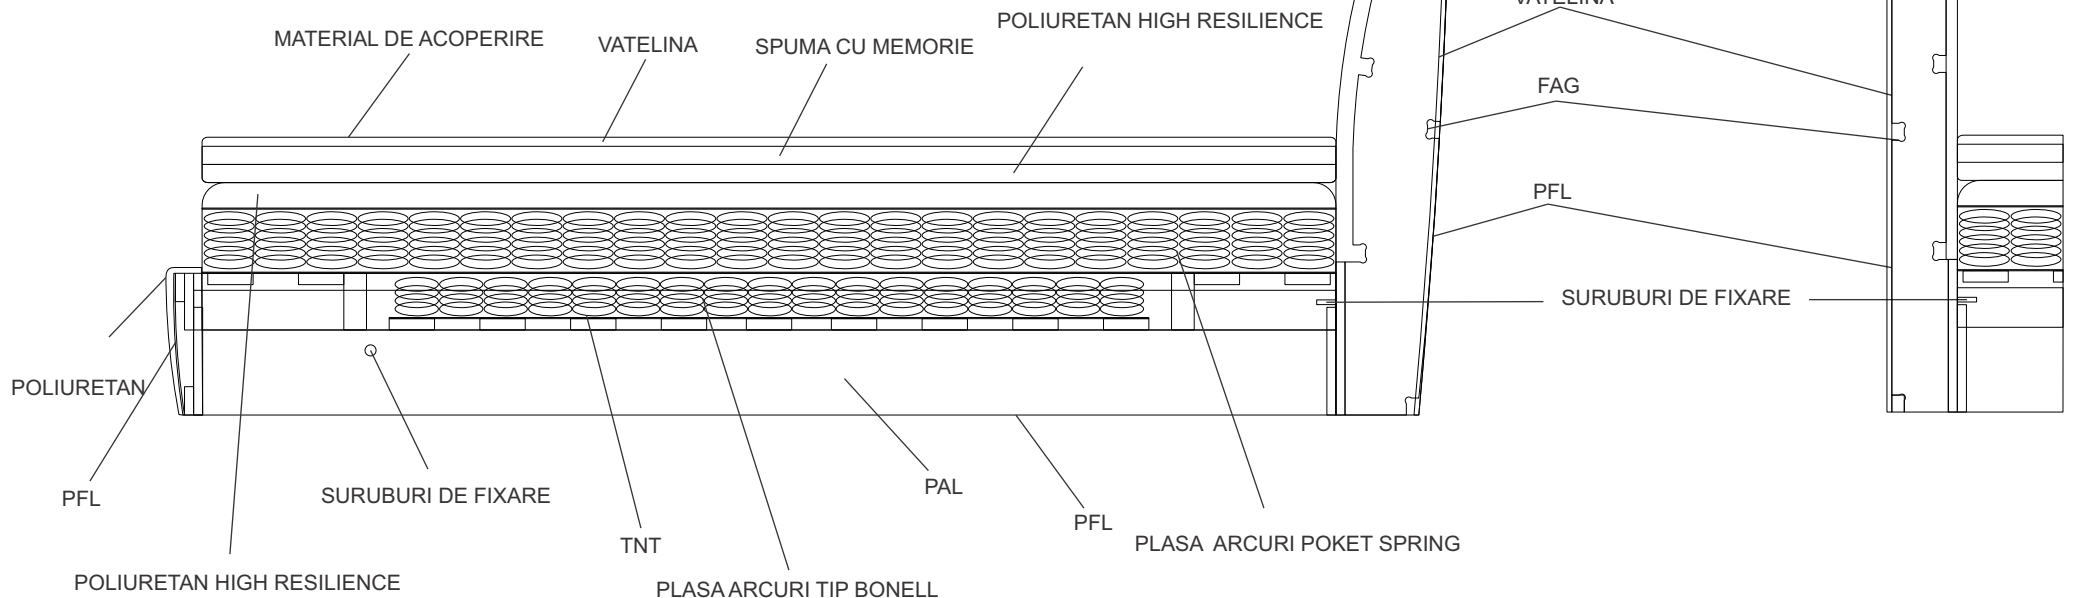

Damasc pat capat confort / cubo

Detalii tehnice pat Damasc

MOBILA
MONALISA

Un Zambet in Casa Ta

www.e-monalisa.ro

**Variante de Topper optional: -Topper burete High Resilience (200 cm x 160 cm x 4.5 cm)
-Topper burete Memory + burete High Resilience (200 cm x 160 cm x 10 cm)
-Topper burete Memory (200 cm x 160 cm x 4.5 cm)

Topperul este dehusabil.