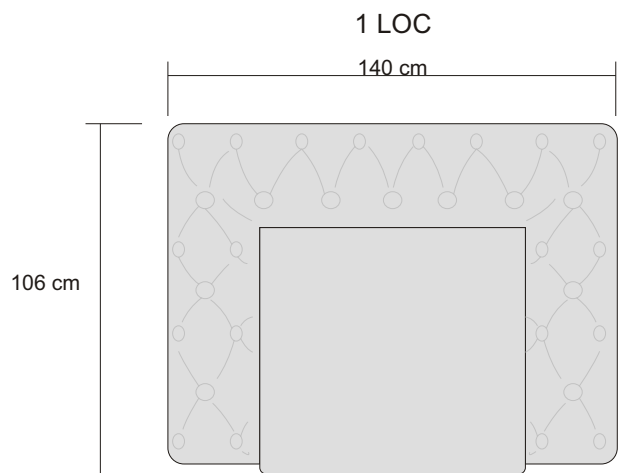

# DATE TEHNICE LONDON CHESTERFIELD

**MOBILA**   
**MONALISA**  
*Un Zambet in Casa Ta*

Descriere: Structura sa este din lemn masiv de fag, plăci din lemn stratificat, șezutul și spătarul din poliuretan de înaltă densitate, acoperit cu un strat de vată. Puteți opta pentru variantele de Fotoliu Mic, Fotoliu Mare sau Canapea 3L fixa sau extensibilă.

[www.e-monalisa.ro](http://www.e-monalisa.ro)

London Chesterfield-Variante disponibile.

London Chesterfield FOTOLIU-Mare

London Chesterfield FOTOLIU-Mic

London Chesterfield- Canapea 3 LOCURI -Fix  
London Chesterfield- Canapea 3 LOCURI -Extensibila

Chesterfield-Detalii tehnice.

Sectiune canapea extensibila

\*produs dehusabil; precum: saltele sezut.

\*produs extensibil; canapeaua nu este recomandata pentru dormit seara de seara; ci doar ocazional.