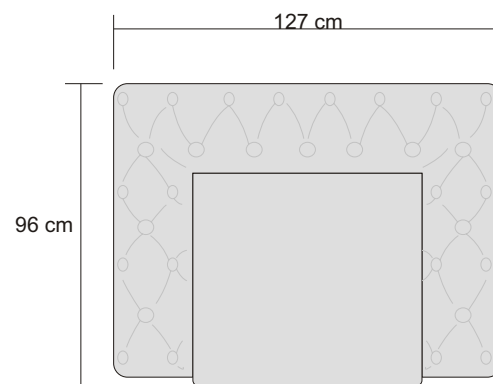

London Chesterfield FOTOLIU-Mic