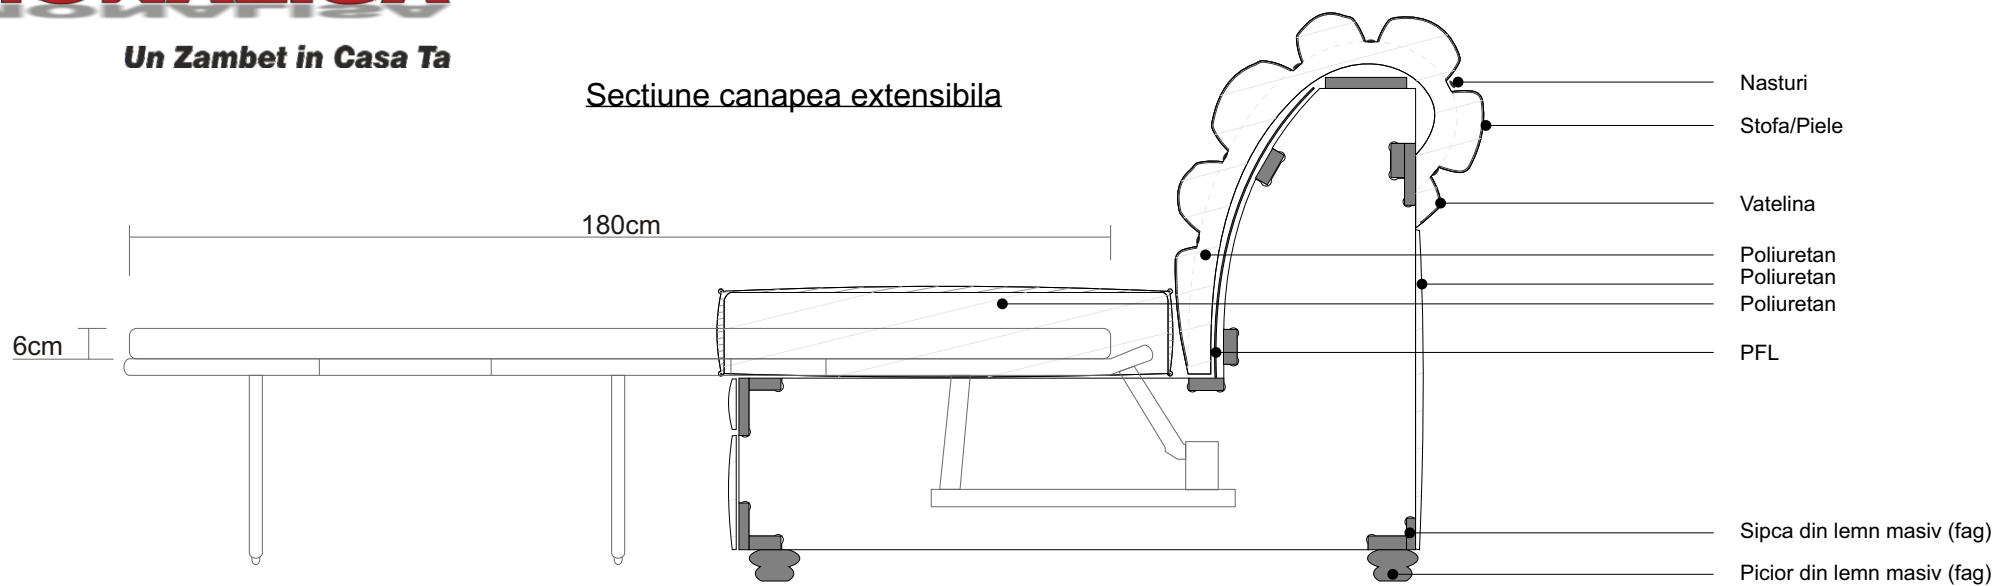

# DATE TEHNICE LONDON CHESTERFIELD

**MOBILA**   
**MONALISA**  
*Un Zambet in Casa Ta*

Descriere: Structura sa este din lemn masiv de fag, plăci din lemn stratificat, șezutul și spătarul din poliuretan de înaltă densitate, acoperit cu un strat de vată. Puteți opta pentru variantele de Fotoliu Mic, Fotoliu Mare sau Canapea 3L fixa sau extensibilă.

[www.e-monalisa.ro](http://www.e-monalisa.ro)

London Chesterfield-Variante disponibile.

London Chesterfield FOTOLIU-Mare

London Chesterfield FOTOLIU-Mic

London Chesterfield- Canapea 3 LOCURI -Fix  
London Chesterfield- Canapea 3 LOCURI -Extensibila

Chesterfield-Detalii tehnice.

Sectiune canapea extensibila

\*produs dehusabil; precum: saltele sezut.

\*produs extensibil; canapeaua nu este recomandata pentru dormit seara de seara; ci doar ocazional.