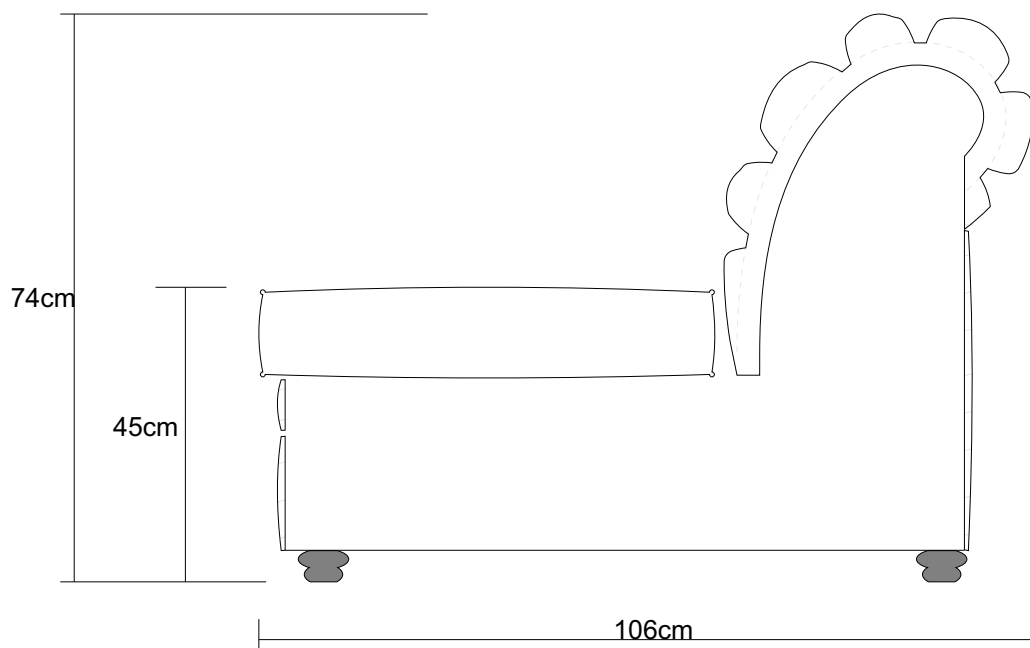

# DATE TEHNICE LONDON CHESTERFIELD

**MOBILA**   
**MONALISA**  
*Un Zambet in Casa Ta*

Descriere: Structura sa este din lemn masiv de fag, plăci din lemn stratificat, șezutul și spătarul din poliuretan de înaltă densitate, acoperit cu un strat de vată. Puteți opta pentru variantele de Fotoliu Mic, Fotoliu Mare sau Canapea 3L fixa sau extensibilă.

[www.e-monalisa.ro](http://www.e-monalisa.ro)

London Chesterfield-Variante disponibile.

London Chesterfield FOTOLIU-Mare

London Chesterfield FOTOLIU-Mic

London Chesterfield- Canapea 3 LOCURI -Fix  
London Chesterfield- Canapea 3 LOCURI -Extensibila

Chesterfield-Detalii tehnice.

Sectiune canapea extensibila

\*produs dehusabil; precum: saltele sezut.

\*produs extensibil; canapeaua nu este recomandata pentru dormit seara de seara; ci doar ocazional.