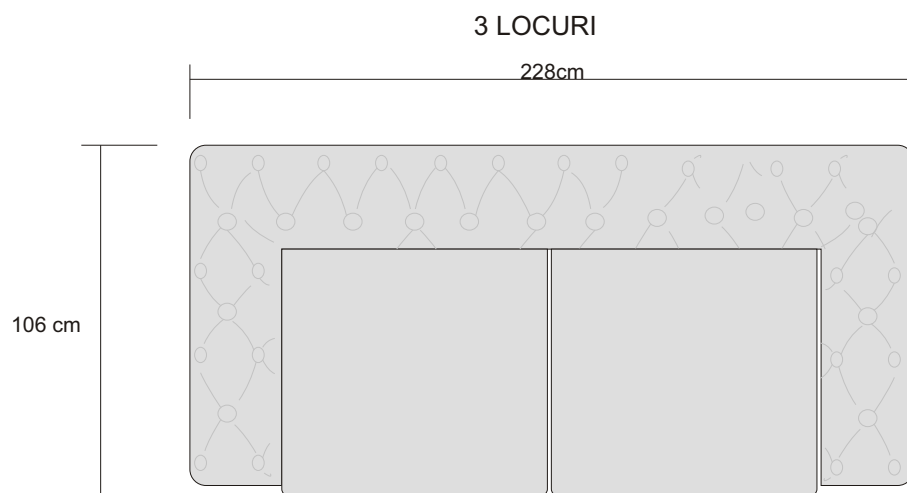

[www.e-monalisa.ro](http://www.e-monalisa.ro)

London Chesterfield-Variante disponibile.

London Chesterfield FOTOLIU-Mare

London Chesterfield FOTOLIU-Mic

London Chesterfield- Canapea 3 LOCURI -Fix  
London Chesterfield- Canapea 3 LOCURI -Extensibila

Chesterfield-Detalii tehnice.

Sectiune canapea extensibila

\*produs dehusabil; precum: saltele sezut.

\*produs extensibil; canapeaua nu este recomandata pentru dormit seara de seara; ci doar ocazional.