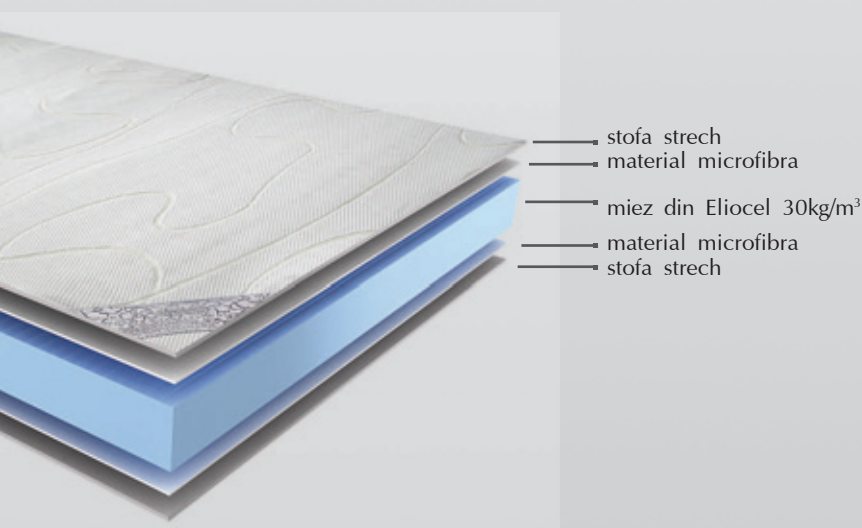

- → stofa stretch
- → material microfibra
- → miez din Eliocel 30kg/m³
- → material microfibra
- → stofa stretch

Toperul **ELIOCEL** are o structura de mozaic cu linii drepte, oblice si verticale, care asigura repartizarea corecta a greutatii corporale in timpul somnului si astfel imbunatateste odihna si somnul.

Modelele de toperere se pot folosi si la mobilierul cu mecanisme de tripla pliere, sau ca suport sub saltea, si din nou avantajul lor este de imbunatatire a somnului si de asigurare a unei odihne complete. Ca si saltelele din colectia **Don Almohadon**, colectia de toperere este antibacteriana, ecologica, fara arcuri, silentioasa si cu doua fete.

	Nedeformabil	Independenta celor doua corpuri	Fara arcuri	Anatomic
Anticarian	Silentios	Respirabil	Potrivit pentru paturi cu rame mobile	Sub vid in rolou