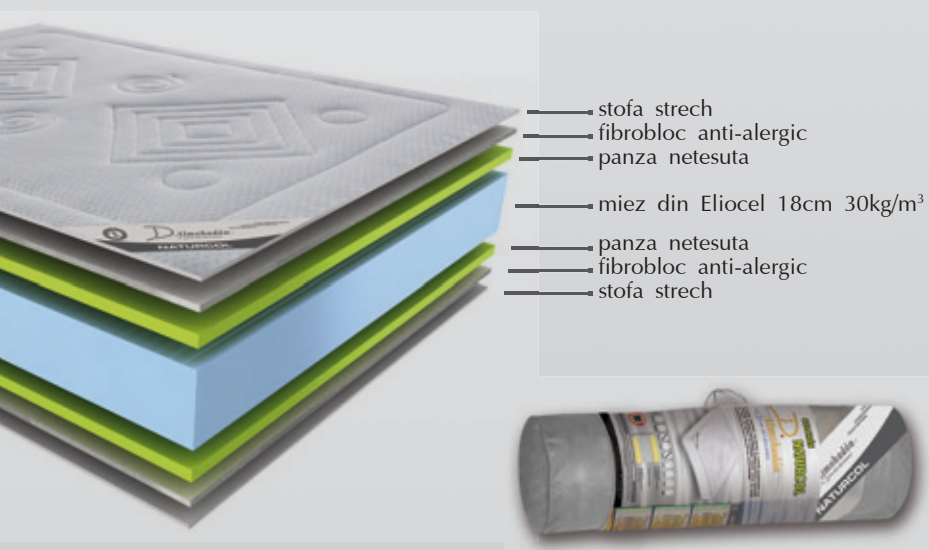

- stofa stretch
- fibrobloc anti-alergic
- panza netesuta
- miez din Eliocel 18cm 30kg/m³
- panza netesuta
- fibrobloc anti-alergic
- stofa stretch

Salteaua **NATURCOL** este destinata pentru asigurarea unui mare grad de confort in timpul somnului, datorita adaptarii pe puncte, care asigura o presiune uniforma asupra fiecarui punct al corpului. Modelul are inaltime de 25 cm, iar structura celululara asigura o ventilatie excelenta, protejand salteaua de supraincalzire si de umezeala. Saltelele acestea imbina traditiile cu noile tehnologii, reprezentand ultima generatie a stratului **Eliocel** al lui **Don Almohadon**.

Nedeformabil

Independenta
celor doua
corpuri

Fara arcuri

Anatomic

Anticarier

Silentios

Respirabil

Cu doua fete

Sub vid in rulou

Potrivit pentru
paturi cu
rame mobile