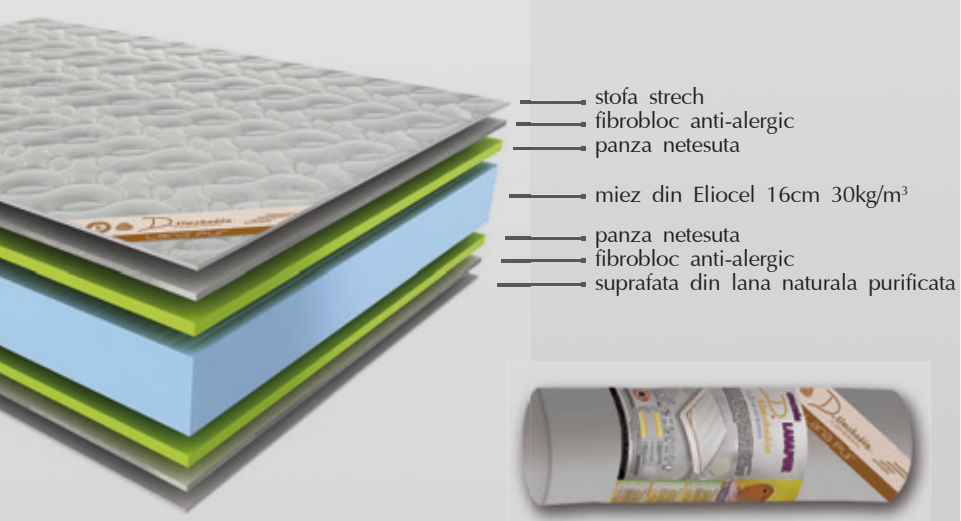

Salteaua **LANAPUR** contine materialul de inalta calitate **Eliocel** cu structura celulara, care asigura o ventilare excelenta. Cu cele doua parti - pentru vara si pentru iarna, este potrivita atat pentru fiecare anotimp, cat si pentru fiecare varsta. Partea de iarna contine lana pura, care prin proprietatea sa principala de a regla temperatura, asigura temperatura constanta a corpului.