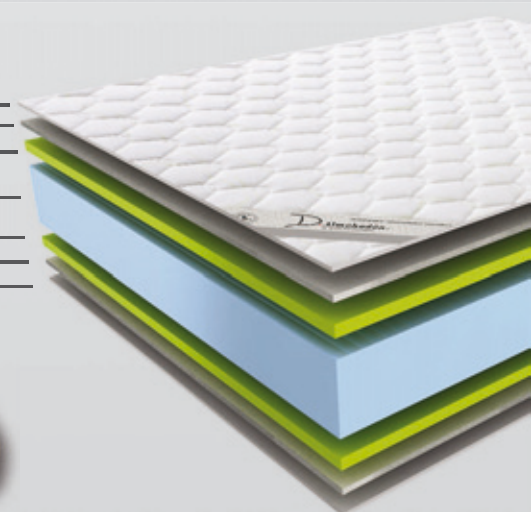

Ergonomico

inaltimea finala +/- 18 cm

Luand in considerare preferintele si cerintele consumatorilor romani, **Don Almohadon** a creat, in baza comenzii speciale, produsul sau cel mai nou, salteaua **ERGONOMICO**. Așa cum sugereaza si numele ei, salteaua este foarte ergonomica si se potriveste perfect cu specificul corpului Dumneavoastra. Cu inaltimea sa de 18 cm, modelul acesta este competitiv in segmentul de preturi medii, fara a pierde nici una din calitatile si caracteristicile specifice pentru restul modelelor din colectia de saltele **Don Almohadon**.

stofa strech
fibrobloc anti-alergic
panza netesuta
miez din Eliocel Nucleo
15cm 30kg/m³
panza netesuta
fibrobloc anti-alergic
stofa strech

Eliocel

latime	82	90	114	120	140	144	150	160	164	180
lungime	190	190	190	190	190	190	190	190	190	190
	200	200	200	200	200	200	200	200	200	200