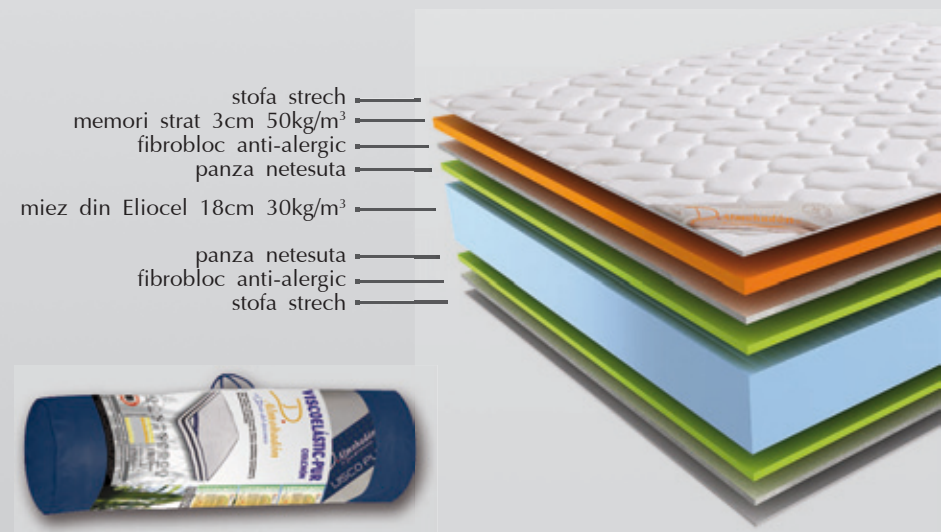

inaltimea finala +/- 21 cm

Salteaua **VISCOELASTIC** are structura formata din celule deschise si termosensibila memory spuma, care asigura o adaptare perfecta a corpului pentru o odihna sanatoasa si confortabila.

Silentios

Respirabil

Termosensibil

Cu doua fete

Sub vid in rulou

Potrivit pentru
paturi cu
rame mobile