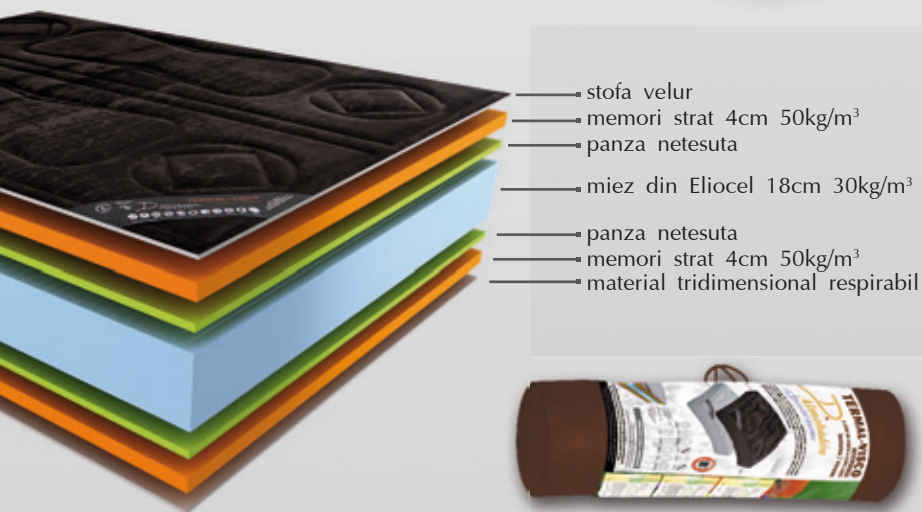

- stofa velur
- memori strat 4cm 50kg/m³
- panza netesuta
- miez din Eliocel 18cm 30kg/m³
- panza netesuta
- memori strat 4cm 50kg/m³
- material tridimensional respirabil

Pentru confortul dumneavoastra, salteaua are doua fete: de iarna – realizata din velur, care garanteaza caldura si confort, si de vara - din material tridimensional respirabil 100%, care ofera racoare in timpul lunilor calduroase.

Cu doua fete

Nedeformabil

Independenta
celor doua
corpuri

Fara arcuri

Anatomic

Anticarian

Silentios

Respirabil

Termosensibil

Sub vid in rulou

Potrivit pentru
paturi cu
rame mobile