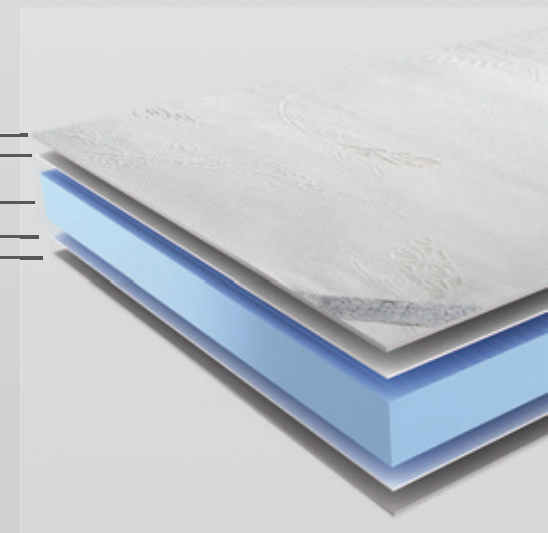

inaltimea finala +/- 5 cm

Cand doriti salele mai inalte, sau doriti sa aveti avantajele lui **Memory** stratul cu investitii minime, cand aveti nevoie de ceva diferit si unic ca senzatie, deja aveti solutia. Solutia este Toperul **MEMORY FOAM Don Almohadon**, realizat in intregime din **Memory** strat, cu 5 zone de odihna si cu 6cm inaltime. Ceva mai mult - acest model de toper este realizat din cele mai performante calitati ale stratului **Memory** si se poate spala! Zonele speciale de odihna repartizeaza greutatea corporala in punctele de baza a presiunii asupra salteii si astfel se obtine o odihna completa.

Nedeformabil

Fara arcuri

Anatomic

Anticarian

Silentios

Respirabil

Tratat cu extract de soia

Potrivit pentru paturi cu rame mobile

Spalare la o temperatura 60°C

Sub vid in rulou

Cu doua fete

stofa strech tratata cu soia
material microfibra
miez din Memory Foam 50kg/m³
material microfibra
stofa strech tratata cu soia