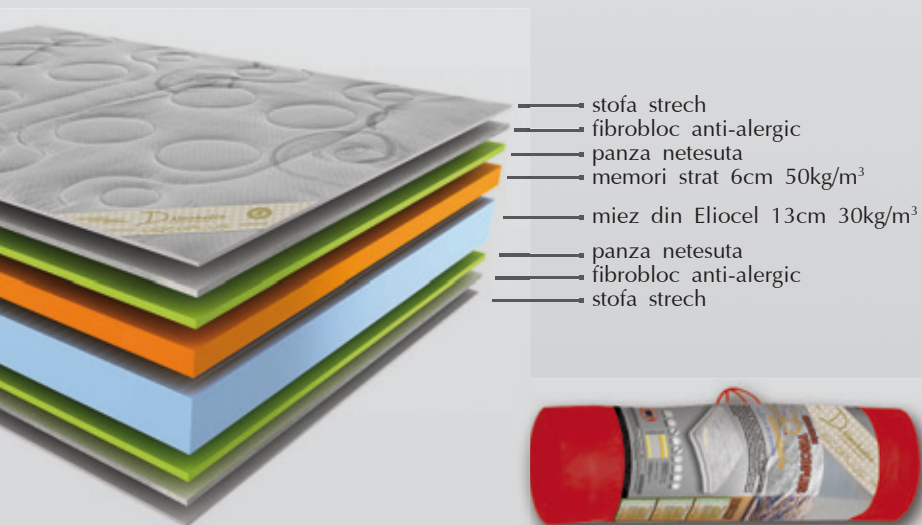

- stofa strech
- fibrobloc anti-alergic
- panza netesuta
- memori strat 6cm 50kg/m³
- miez din Eliocel 13cm 30kg/m³
- panza netesuta
- fibrobloc anti-alergic
- stofa strech

Salteaua **VISCOPLUS** este realizata pentru a-i satisface si pe clientii cei mai pretentiosi, datorita celor mai noi tehnologii moderne. Contine **Memory** strat si materiale termosensibile, care se muleaza pe forma corpului, fara nici o presiune sau efort. Prin calitatile sale ergonomice, salteaua protejeaza independenta intre cele doua corpuri in tot timpul odihnei, si garanteaza ambilor parteneri un somn sanatos si linistit.