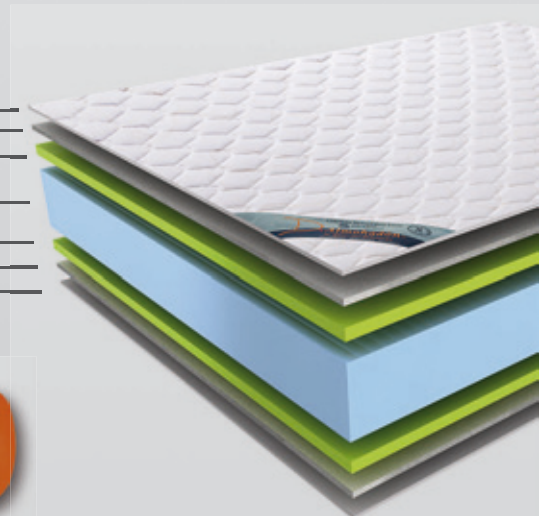

Cu doua fete

Sub vid in rulou

Potrivit pentru paturi cu rame mobile

suprafata din lana naturala purificata
fibrobloc anti-alergic
panza netesuta
miez din Eliocel 18cm 30kg/m³
panza netesuta
fibrobloc anti-alergic
stofa stretch

- stofa stretch
- memori strat 2cm 50kg/m³
- fibrobloc anti-alergic
- panza netesuta
- miez din Eliocel 16cm 30kg/m³
- panza netesuta
- fibrobloc anti-alergic
- stofa stretch

Duritatea miezului este perfect combinata cu moliciunea stratului **Memory**, care garanteaza comoditate si confort. Datorita sensibilitatii saltelei la temperatura corpului si a incaperii, **ANATOMIC-VISCO** indeparteaza presiunea suplimentara asupra muschilor Dumneavoastra, si ii ajuta sa se relaxeze.