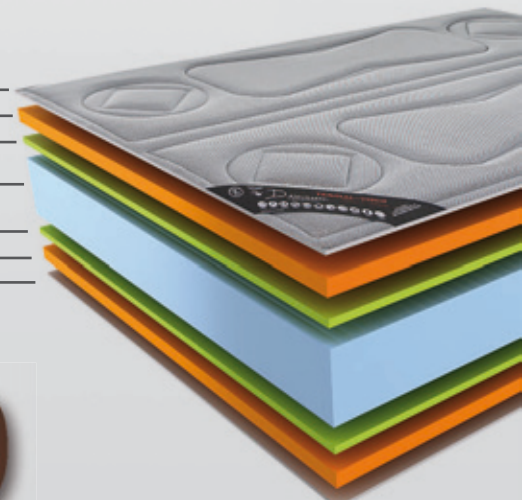

Thermal Visco

Vara / Iarna

Culori: maro si gri
 Parte de iarna: velur
 Parte de vara: material tridimensional

inaltimea finala +/- 25 cm

Pentru confortul dumneavoastra, salteaua are doua fete: de iarna – realizata din velur, care garanteaza caldura si confort, si de vara - din material tridimensional respirabil 100%, care ofera racoare in timpul lunilor calduroase.

Termosensibil

Sub vid in rulou

Potrivit pentru
paturi cu
rame mobile

material tridimensional respirabil
memori strat 4cm 50kg/m³
panza netesuta

miez din Eliocel 18cm 30kg/m³

panza netesuta
memori strat 4cm 50kg/m³
stofa velur

- stofa strech
- fibrobloc anti-alergic
- panza netesuta
- memori strat 6cm 50kg/m³
- miez din Eliocel 13cm 30kg/m³
- panza netesuta
- fibrobloc anti-alergic
- stofa strech

Salteaua **VISCOPLUS** este realizata pentru a-i satisface si pe clientii cei mai pretentiosi, datorita celor mai noi tehnologii moderne. Contine **Memory** strat si materiale termosensibile, care se muleaza pe forma corpului, fara nici o presiune sau efort. Prin calitatile sale ergonomice, salteaua protejeaza independenta intre cele doua corpuri in tot timpul odihnei, si garanteaza ambilor parteneri un somn sanatos si linistit.