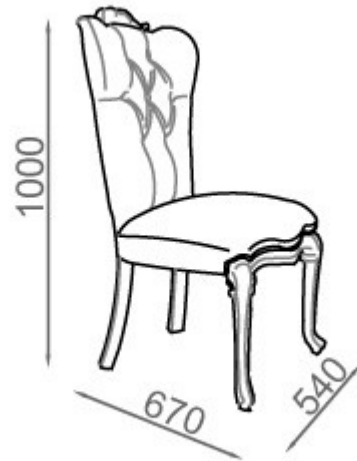

Canapea clasica de lux **LEONARDO**

Canapea Leonardo 3 locuri

Scaun tip fotoliu fara brate

Masa de cafea Leonardo

Fotoliu Berjer Leonardo