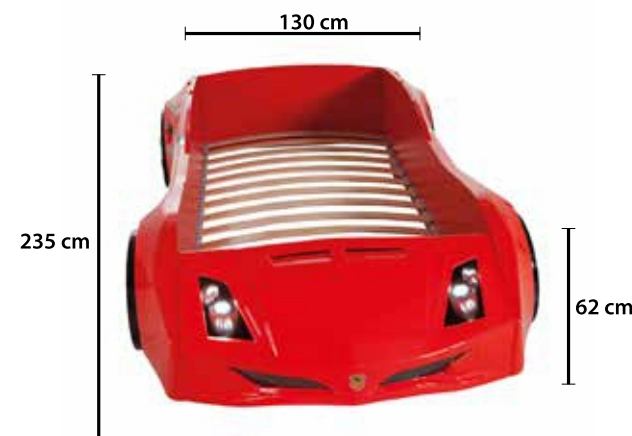

Birou pt. copii de scoala

1/1. Dimensiuni pachet L: 114 | W: 81 | H: 27 cm
 Greutate totala: 35 Kg
 Volum total 0.26 m3

Dulap de haine cu o usa

1/1. Dimensiuni pachet L: 190 | W: 64 | H: 42 cm
 Greutate totala: 63 Kg
 Volum total 0.27 m3

Spoiler

1/1. Dimensiuni pachet L: 107 | W: 22 | H: 12 cm
 Greutate totala: 8 Kg
 Volum total 0.04 m3

Saltele pt. copii

90 x 190 cm
 Volum: 0.36 m3

 70 x 140 cm
 Volum: 0.20 m3

Patuti masina

Total pachete: 3
 3/1. Laterală stanga - Dimensiuni pachet: 225 x 62 x 24.5 cm
 3/2/ Laterală dreapta - Dimensiuni pachet: 225 x 62 x 24.5 cm
 3/3/ Fata + Spate - Dimensiuni pachet: 95 x 48 x 44 cm
 Greutate totala: 55 Kg
 Volum total 1 m3

Nota:
 Acesta este un exemplu orientativ.
 Pentru dimensiunile exacte consultati fisa de montaj a fiecarui model.

01 - Baby Bed Sheet

03 - Kids Bed Sheet

05 - Young Bed Sheet

02 - Baby Bed Sheet

04 - Kids Bed Sheet