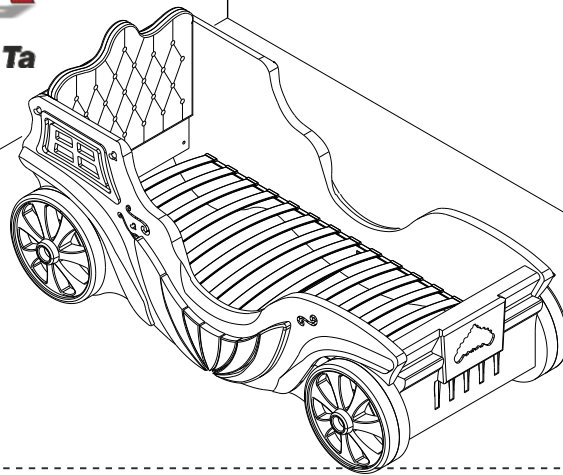

MONALISA

Pat Trăsură

MOBILA
MONALISA

Un Zambet in Casa Ta

2/1
1 Ad./pc.

2/2
1 Ad./pc.

COD/MODEL NR

PRINCESS - T5

Produs

Pat pentru saltea 90x190cm

Instructiuni de asamblare

Pagina:9/1

2/1

Te×2 ad./pc

1 ad./pc

2/2