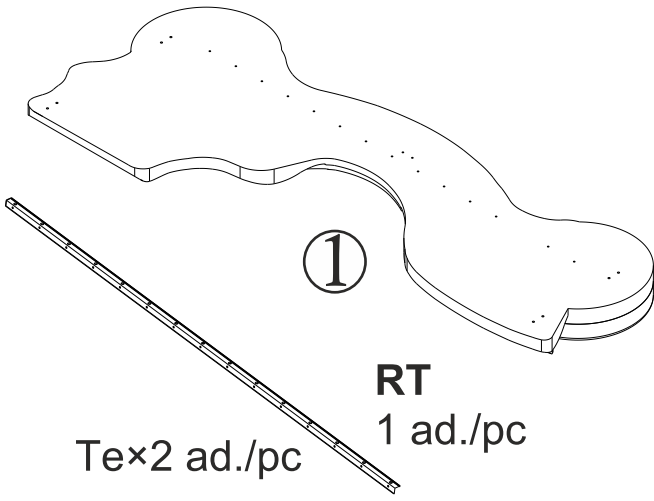

MONALISA

Pat Trăsură

MOBILA
MONALISA

Un Zambet in Casa Ta

2/1
1 Ad./pc.

2/2
1 Ad./pc.

COD/MODEL NR

PRINCESS - T5

Produs

Pat pentru saltea 90x190cm

Instructiuni de asamblare

Pagina:9/1

2/1

Te×2 ad./pc

1 ad./pc

2/2

1

2

3

4

5

4

6

3