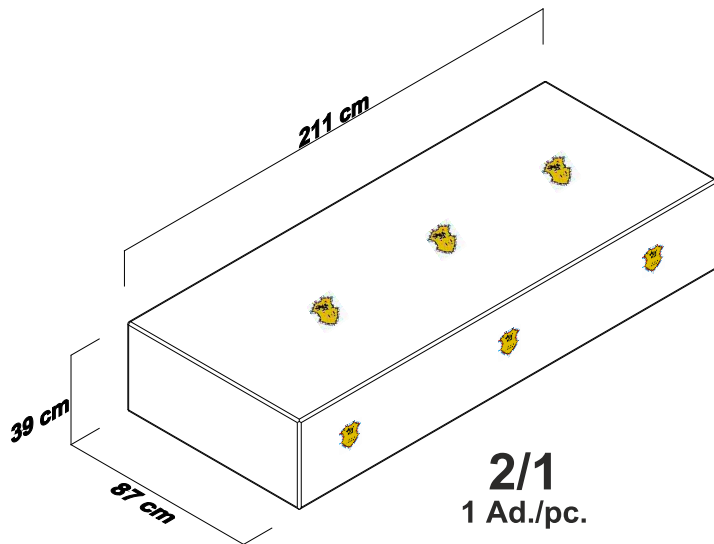

MONALISA

Pat Trăsură

MOBILA
MONALISA

Un Zambet in Casa Ta

2/1
1 Ad./pc.

2/2
1 Ad./pc.

COD/MODEL NR

PRINCESS - T5

Produs

Pat pentru saltea 90x190cm

Instructiuni de asamblare

Pagina:9/1

2/1

Te×2 ad./pc

1 ad./pc

2/2