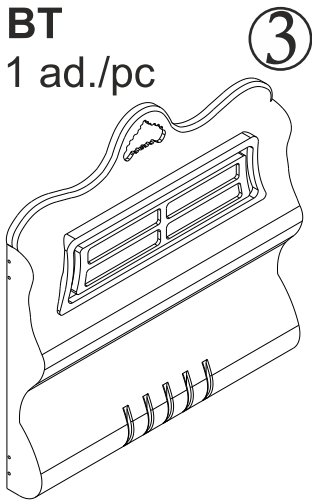

MONALISA

Pat Trăsură

MOBILA
MONALISA

Un Zambet in Casa Ta

2/1
1 Ad./pc.

2/2
1 Ad./pc.

COD/MODEL NR

PRINCESS - T5

Produs

Pat pentru saltea 90x190cm

Instructiuni de asamblare

Pagina:9/1

2/1

Te×2 ad./pc

1 ad./pc

2/2

1

2

3

4

5

4

6

3