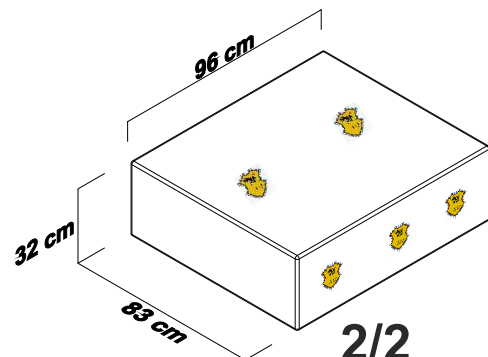

MONALISA

Pat Trăsură

MOBILA
MONALISA

Un Zambet in Casa Ta

2/1
1 Ad./pc.

2/2
1 Ad./pc.

COD/MODEL NR

PRINCESS - T5

Produs

Pat pentru saltea 90x190cm

Instructiuni de asamblare

Pagina:9/1

2/1

Te×2 ad./pc

1 ad./pc

2/2