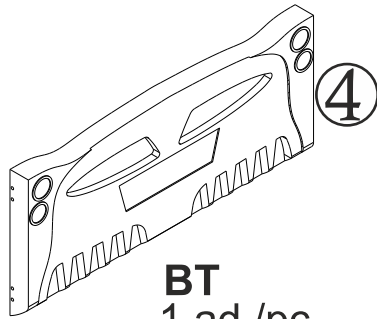

MONALISA

MOBILA
MONALISA

Un Zambet in Casa Ta

Pat Maşină

COD/MODEL NR

TURBO SHARK - T4

Produs

Pat pentru saltea 90x190cm

Instructiuni de asamblare

Pagina:11/1

4/1

RT
1 ad./pc

4/2

Te×2 ad./pc

LT
1 ad./pc

4/3

FT
1 ad./pc

Ks×2 ad./pc.

Us×14 ad./pc.

BT
1 ad./pc

Hg×1 ad./pc

Z×1 ad./pc

F×10 ad./pc

V×10 ad./pc

B×4 ad./pc

M×4 ad./pc.

P×28 ad./pc

L×32 ad./pc

Y×33 ad./pc

A×10 ad./pc

S×4 ad./pc

K×4 ad./pc