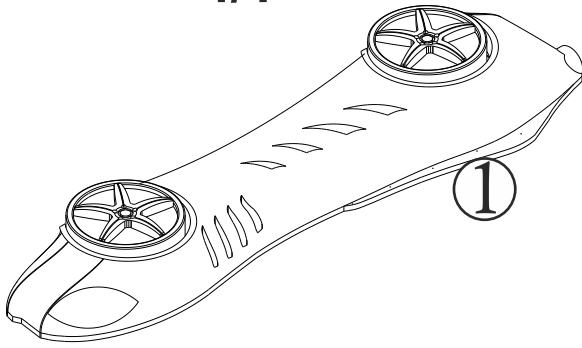

MONALISA

MOBILA
MONALISA

Un Zambet in Casa Ta

Pat Maşină

COD/MODEL NR

TURBO SHARK - T4

Produs

Pat pentru saltea 90x190cm

Instructiuni de asamblare

Pagina:11/1

4/1

RT
1 ad./pc

4/2

Te×2 ad./pc

LT
1 ad./pc

4/3