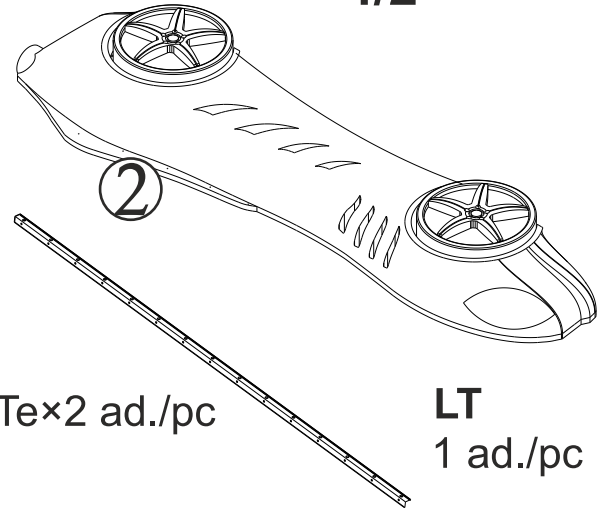

MONALISA

MOBILA
MONALISA

Un Zambet in Casa Ta

Pat Maşină

COD/MODEL NR

TURBO SHARK - T4

Produs

Pat pentru saltea 90x190cm

Instructiuni de asamblare

Pagina:11/1

4/1

RT
1 ad./pc

4/2

Te×2 ad./pc

LT
1 ad./pc

4/3

FT
1 ad./pc

Ks×2 ad./pc.

Us×14 ad./pc.

BT
1 ad./pc

Hg×1 ad./pc

Z×1 ad./pc

F×10 ad./pc

V×10 ad./pc

B×4 ad./pc

M×4 ad./pc.

P×28 ad./pc

L×32 ad./pc

Y×33 ad./pc

A×10 ad./pc

S×4 ad./pc

K×4 ad./pc