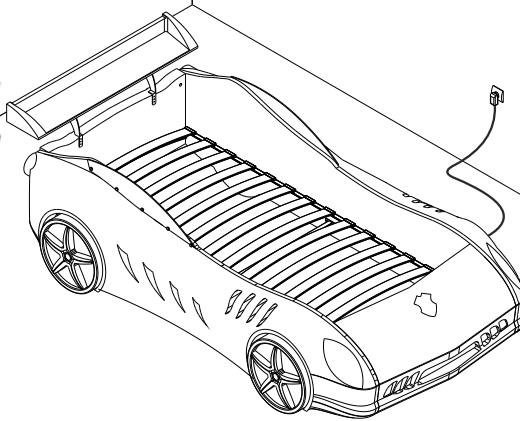

MONALISA

MOBILA
MONALISA

Un Zambet in Casa Ta

Pat Maşină

COD/MODEL NR

TURBO SHARK - T4

Produs

Pat pentru saltea 90x190cm