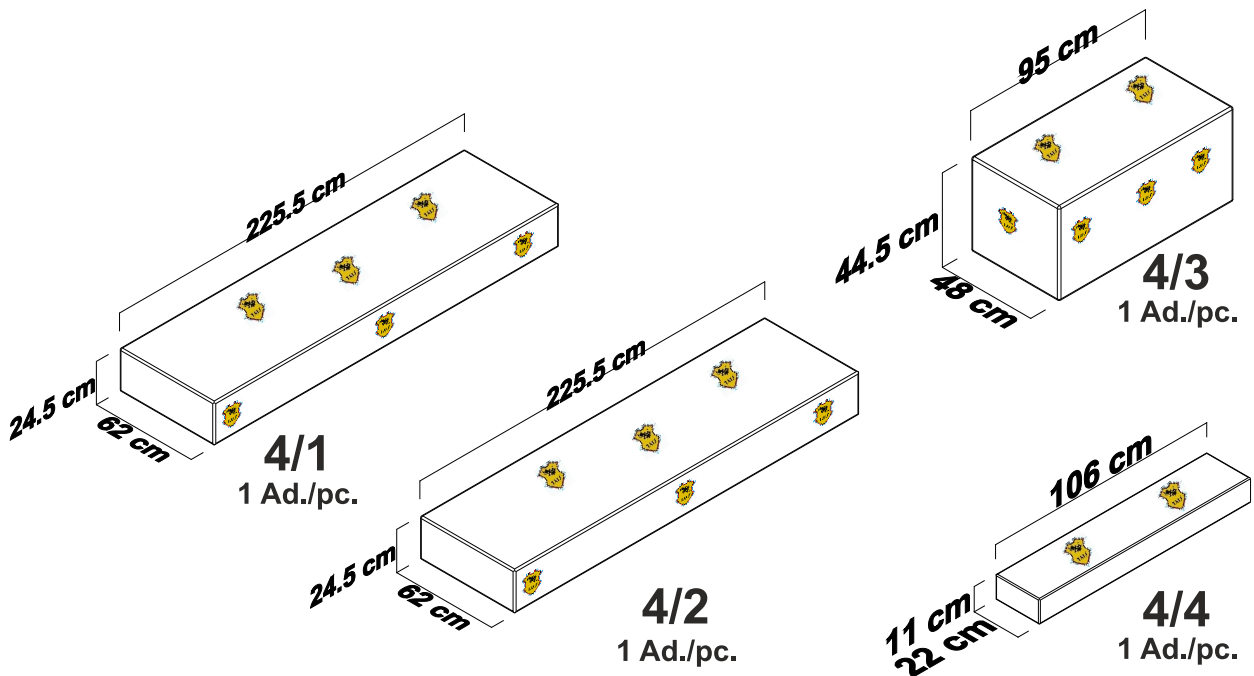

MONALISA

MOBILA
MONALISA

Un Zambet in Casa Ta

Pat Maşină

COD/MODEL NR

TURBO SHARK - T4

Produs

Pat pentru saltea 90x190cm

FT
1 ad./pc

Ks×2 ad./pc.

Us×14 ad./pc.

BT
1 ad./pc

Hg×1 ad./pc

Z×1 ad./pc

F×10 ad./pc

V×10 ad./pc

B×4 ad./pc

M×4 ad./pc.

P×28 ad./pc

L×32 ad./pc

Y×33 ad./pc

A×10 ad./pc

S×4 ad./pc

K×4 ad./pc

E×8 ad./pc

J×1 ad./pc

4/4

ST
1 ad./pc

S-2×2 ad./pc

1

2

3