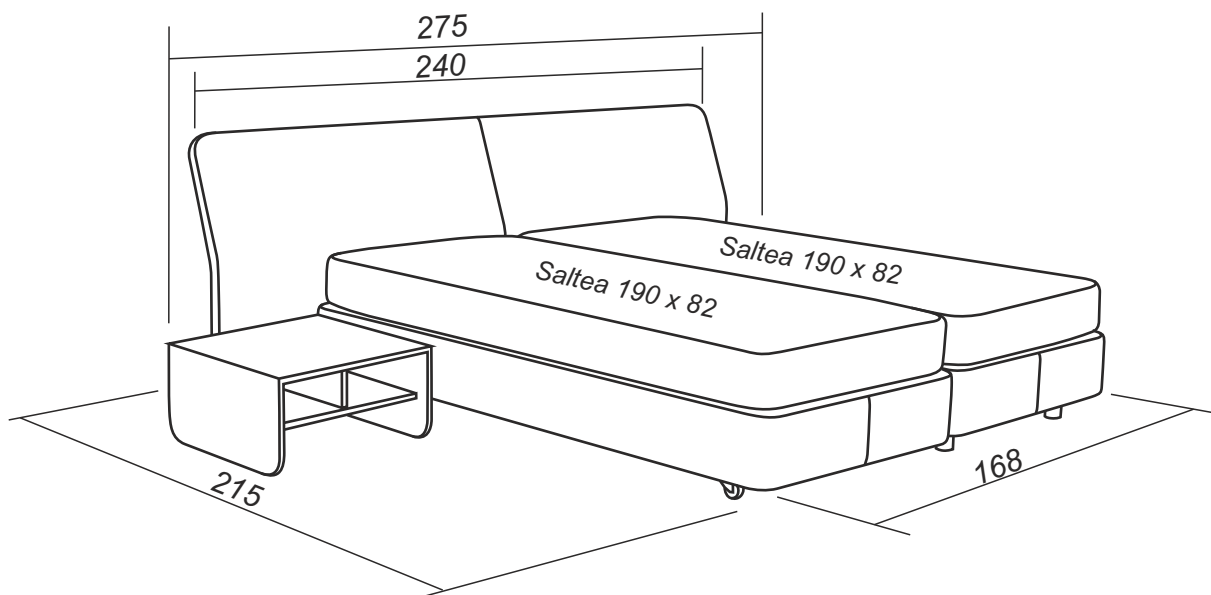

# TWIST

Canapea MULTIFUNCTIONALĂ

MOBILA   
**MONALISA**

Un Zambet in Casa Ta

www.e-monalisa.ro

*Pentru a putea fi transformat din coltar in pat modelul  
Twist are nevoie de un spatiu minim de 350 cm*

Saltelele pot fi la alegerea dvs. cu arcuri sau cu Latex