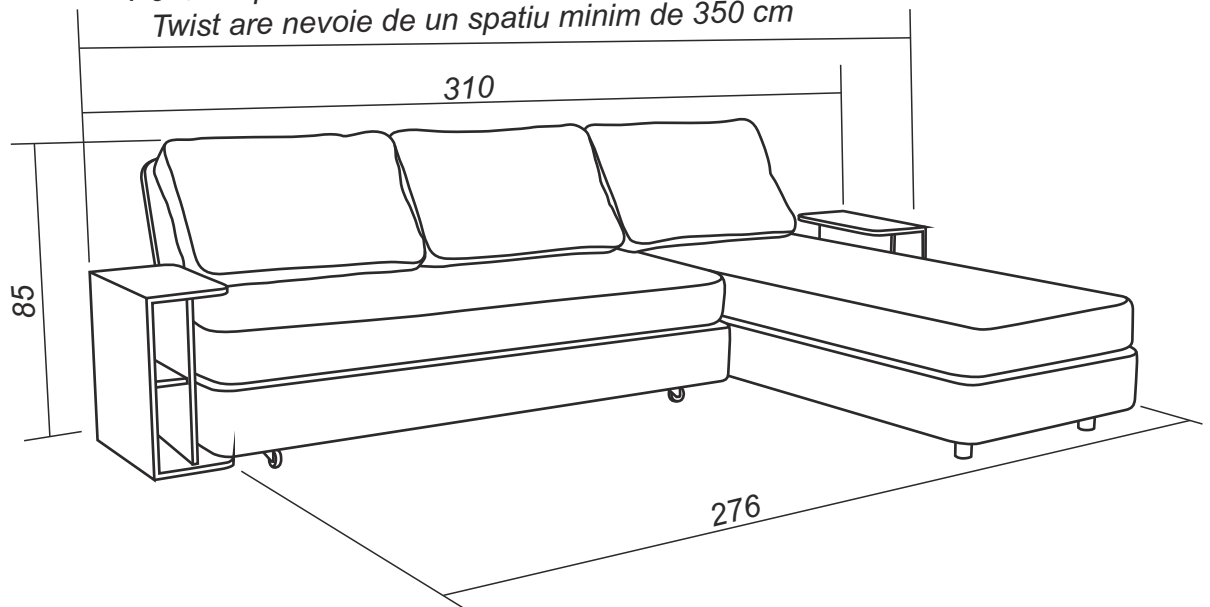

# TWIST

Canapea MULTIFUNCTIONALĂ

MOBILA   
**MONALISA**

Un Zambet in Casa Ta

www.e-monalisa.ro

*Pentru a putea fi transformat din coltar in pat modelul  
Twist are nevoie de un spatiu minim de 350 cm*

Saltelele pot fi la alegerea dvs. cu arcuri sau cu Latex