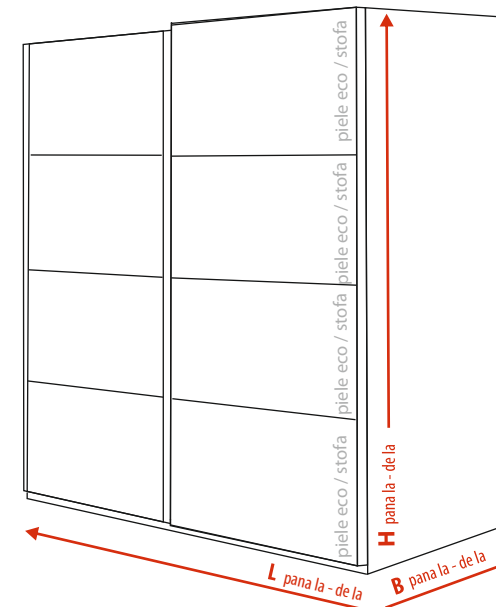

alegerea dimensiunilor de 1 cm

dulap Wave

Posibilitate de inchidere silentioasa - pret € 46

N, N⁺, S, S⁺ compartimentare

Inaltimea totala a patului este 41cm daca utilizam o saltea cu grosimea de 20cm.

SCUMPIREA:

Pentru dulapuri cu usi din tapiserie in grupa a III-a preturile cresc cu 5%, in grupa a IV-a – cu 10%. La comanda de PAL Lucios W1000 ST30 in carcasa dulapului pretul creste cu 15%.

MOBILA MONALISA

Un Zambet in Casa Ta

Telecomanda pentru iluminare incorporata LED pret € 29

pat Wave

dimensiuni in cm L B	pentru saltea	grupa II	grupa III	grupa IV
160/240	140/200	€ 499	€ 541	€ 582
180/240	160/200	€ 510	€ 555	€ 599
200/240	180/200	€ 524	€ 573	€ 621

H intre 180 - 220	L intre 140cm 179cm	intre 180cm 200cm	intre 201cm 220cm	intre 221cm 240cm	intre 241cm 260cm	intre 261cm 280cm	H intre 221 - 250	L intre 180 cm 200cm	intre 201cm 220cm	intre 221cm 240cm	intre 241cm 260cm	intre 261cm 280cm	
B N 55 - 70cm	€ 609	€ 649	€ 679	/	/	/	B N 55 - 70cm	€ 709	€ 729	/	/	/	
B N ⁺ 63 - 70cm	N ⁺ compartiment cu doua sertare interioare						B N ⁺ 63 - 70cm	N ⁺ compartiment cu doua sertare interioare					
B S 55 - 70cm	/	€ 659	€ 689	€ 709	/	/	B S 55 - 70cm	€ 729	€ 749	€ 779	/	/	
B S ⁺ 63 - 70cm	S ⁺ compartiment cu doua sertare interioare						B S ⁺ 63 - 70cm	S ⁺ compartiment cu doua sertare interioare					
B Z 55 - 70cm	Z compartiment cu trei usi						B Z 55 - 70cm	Z compartiment cu trei usi					
					€ 779	€ 819					€ 849	€ 879	