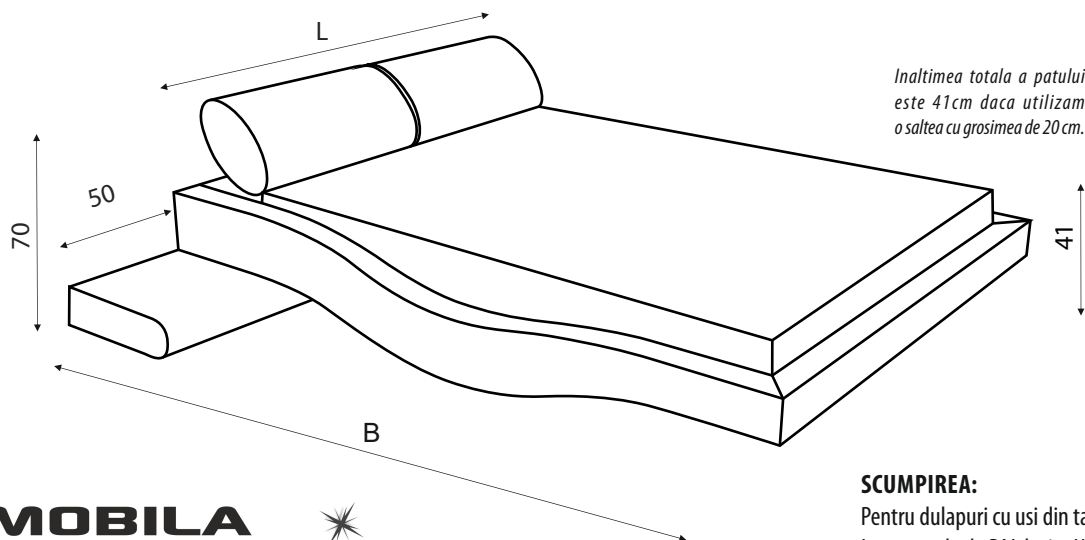

alegerea dimensiunilor de 1 cm

dulap Wave

Posibilitate de inchidere silentioasa - pret € 46

N, N⁺, S, S⁺ compartimentare

Inaltimea totala a patului este 41cm daca utilizam o saltea cu grosimea de 20cm.

SCUMPIREA: