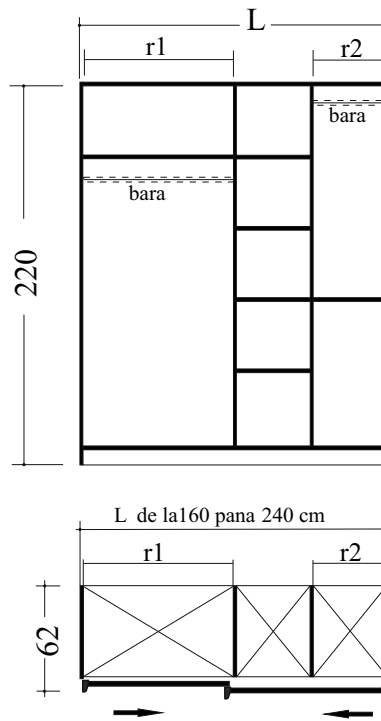

distribuire S*

Pentru r1 si r2 se pot comanda rafturi suplimentare sau se poate schimba nivelul raftului. Totul este pregaurit pentru asamblare usoara

Set standard dulap:
- rafturi - 1 mare si 5 mici
- bara pentru umerase mare si mica
- posibilitate de inchidere silentios

Puteti adauga si

Bara metal pentru umerase cu module LED

- fara cabluri
- sensor

LED LuckyLite +

- fara cabluri

Raft suplimentar de 18 mm pal :

- pentru r1
- pentru r2
- pentru r3

Bare metalice suplimentare pentru umerase :

- pentru r1
- pentru r2
- pentru r3

PULL-OUT mecanism pentru pantaloni

pentru r2 si r3

Dulapioare incorporate :

Dulapior cu doua sertare

Ocupa toata distanta intre perete lateral si intermediara

Se pot adauga la dulapuri deja cumparate si asamblate

dulapior cu trei sertare :

Sistem pull-out cosuri pentru Dulap

pentru r1:

doua cutii de plastic

pentru r3:

— cutie de plastic

cos metalic + organizator pentru obiecte mici

cos din plastic si cos metalic + organizator pentru obiecte mici