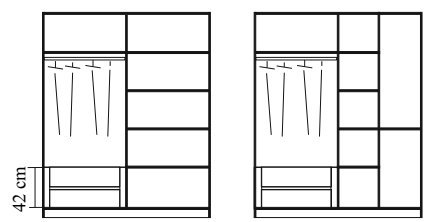

Dimensiuni pat:

pentru saltea	a	b
140 / 200	213 cm	150 cm
160 / 200	213 cm	170 cm
180 / 200	213 cm	190 cm

- Intreaga usa de dreapta tapitata cu vata si capitonata cu butoni.
- Usa de stanga din pal cu maner din aluminiu pe intreaga inaltime.

Peretii laterali sunt gauriti pentru 4 nivele de asezare rafturi, fiecare nivel cu trei pozitii. Asa puteti aranja singuri si cum doriti distribuirea interioara a dulapului.

distribuire N*

Se determina la inceputul montajului in functie de dorinta DVS.

- pentru r1
- pentru r2
- pentru r3

PULL-OUT mecanism pentru pantaloni

pentru r2 si r3

Dulapioare incorporate :

Dulapior cu doua sertare

Ocupa toata distanta intre perete lateral si intermediara

Se pot adauga la dulapuri deja cumparate si asamblate

dulapior cu trei sertare :

Sistem pull-out cosuri pentru Dulap

pentru r1:

doua cutii de plastic

pentru r3:

— cutie de plastic

cos metalic + organizator pentru obiecte mici

cos din plastic si cos metalic + organizator pentru obiecte mici