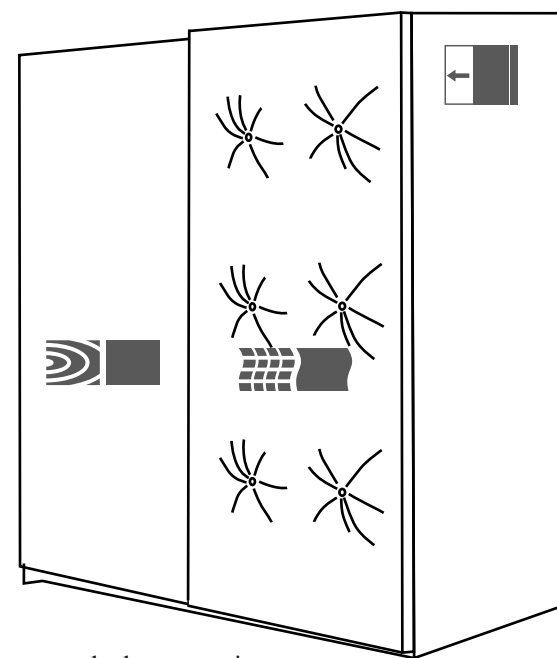

Dimensiuni pat:

pentru saltea	a	b
140 / 200	213 cm	150 cm
160 / 200	213 cm	170 cm
180 / 200	213 cm	190 cm

- Intreaga usa de dreapta tapitata cu vata si capitonata cu butoni.
- Usa de stanga din pal cu maner din aluminiu pe intreaga inaltime.

Peretii laterali sunt gauriti pentru 4 nivele de asezare rafturi, fiecare nivel cu trei pozitii. Asa puteti aranja singuri si cum doriti distribuirea interioara a dulapului.

distribuire N*

Se determina la inceputul montajului in functie de dorinta DVS.

Pentru r1 se pot comanda rafturi suplimentare sau se poate schimba nivelul raftului. Totul este pregaurit pentru asamblarea usoara

Set standard dulap:
- 5 rafturi
- bara pentru umerase
- posibilitate de inchidere silentios

distribuire S*

Pentru r1 si r2 se pot comanda rafturi suplimentare sau se poate schimba nivelul raftului. Totul este pregaurit pentru asamblare usoara

Set standard dulap:
- rafturi - 1 mare si 5 mici
- bara pentru umerase mare si mica
- posibilitate de inchidere silentios