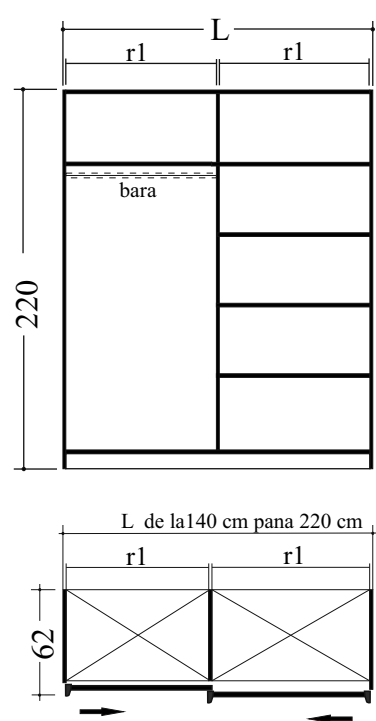

Dimensiuni pat:

pentru saltea	a	b
140 / 200	213 cm	150 cm
160 / 200	213 cm	170 cm
180 / 200	213 cm	190 cm

- Intreaga usa de dreapta tapitata cu vata si capitonata cu butoni.
- Usa de stanga din pal cu maner din aluminiu pe intreaga inaltime.

- Selectati tapiterie din stofe sau piele ecologica
- Optiunea pentru inchidere silentios

X- 220 cm	L160	L180	L200	L220	L240	L260	L280
N min L140	+	+	+	+			
S min L160		+	+	+	+		
Z min L220					+	+	+

Distribuire interna

Peretii laterali sunt gauriti pentru 4 nivele de asezare rafturi, fiecare nivel cu trei pozitii. Asa puteti aranja singuri si cum doriti distribuirea interioara a dulapului.

distribuire N*

Se determina la inceputul montajului in functie de dorinta DVS.