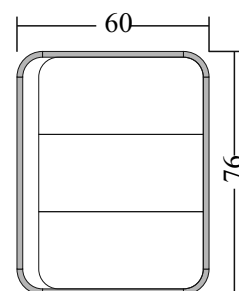

Noptiera

dreapta

stanga

Comoda