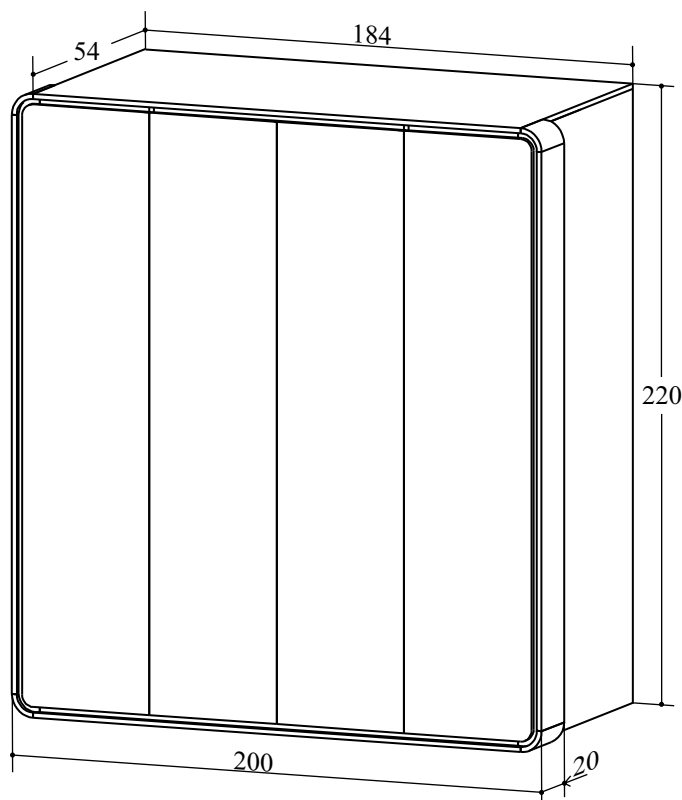

Dulap haine