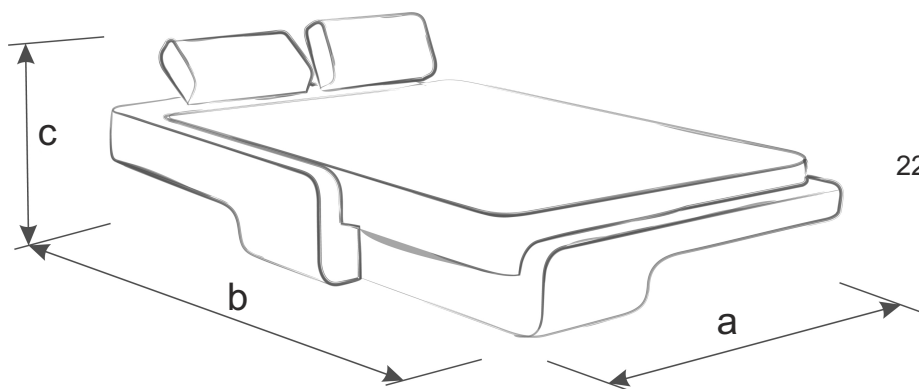

Un Zambet in Casa Ta

TORO

 **Pat adulti**

Noptiera tip Masuta:

Dimensiuni pat

Pentru saltea:

140 cm x 200 cm

a - 160 cm

b - 240 cm

c - 75 cm

Pentru saltea:

160 cm x 200 cm

a - 180 cm

b - 240 cm

c - 75 cm

Pentru saltea:

180 cm x 200 cm

a - 200 cm

b - 240 cm

c - 75 cm

Lumina LED la alegere din culorile:
rosu, verde, albastru, alb, galben