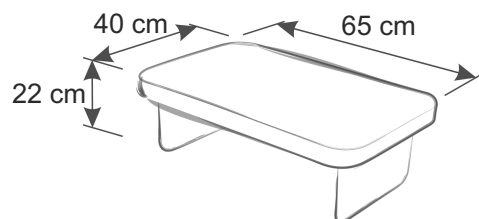

Un Zambet in Casa Ta

TORO

 **Pat adulti**

Noptiera tip Masuta:

Dimensiuni pat

Pentru saltea:

140 cm x 200 cm

a - 160 cm

b - 240 cm

c - 75 cm

Pentru saltea:

160 cm x 200 cm

a - 180 cm

b - 240 cm

c - 75 cm

Pentru saltea:

180 cm x 200 cm

a - 200 cm

b - 240 cm

c - 75 cm

Lumina LED la alegere din culorile:
rosu, verde, albastru, alb, galben