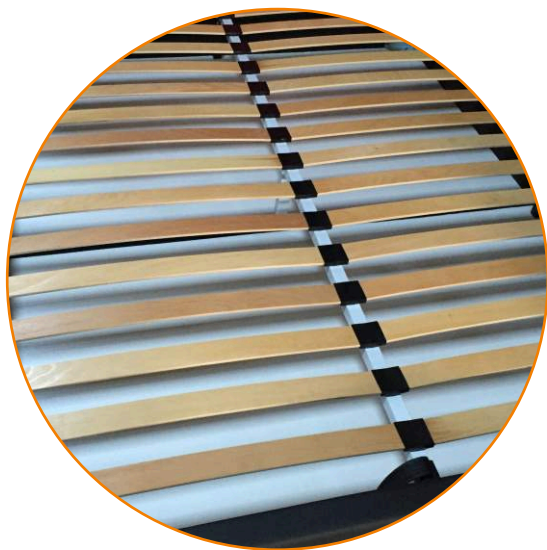

# CONTESA

Pat Tapitat cu somiera, sistem de ridicare si lada pentru depozitare

www.e-monalisa.ro

Somiera cu lamele flexibile din lemn stratificat

Rama metalica si sistem de ridicare cu pistoane pe gaz