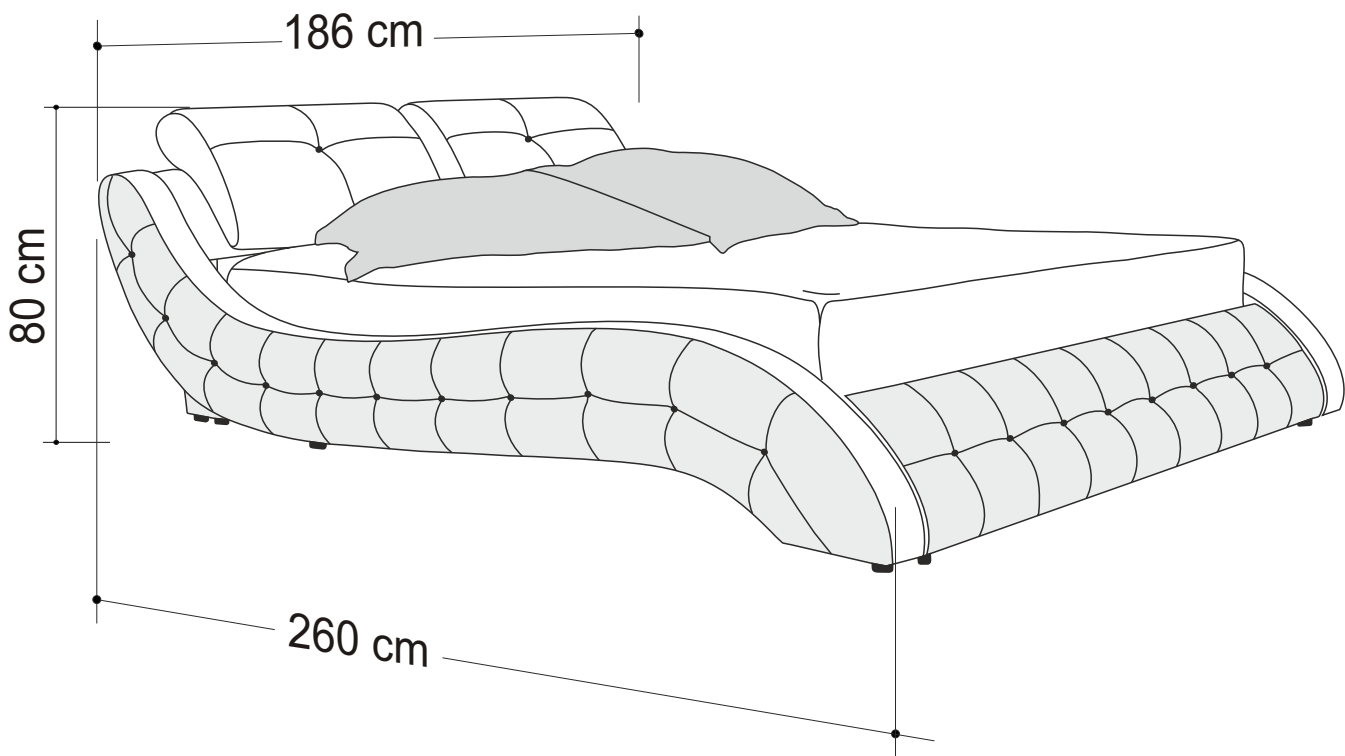

# ABSOLUTE

**MOBILA**   
**MONALISA**

*Un Zambet in Casa Ta*

Pat tapitat cu piele naturala / ecologica  
Negru cu Cristale

Dimensiuni  
Pat tapitat piele pentru saltea de 160x200 cm

[www.e-monalisa.ro](http://www.e-monalisa.ro)