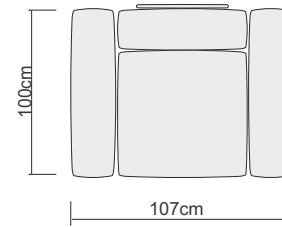

Bucovina Fotoliu Br Mic