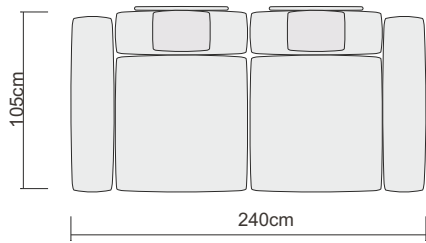

“Bucovina”-variante disponibile.

www.e-monalisa.ro

Bucovina 3L Ext Br Mic