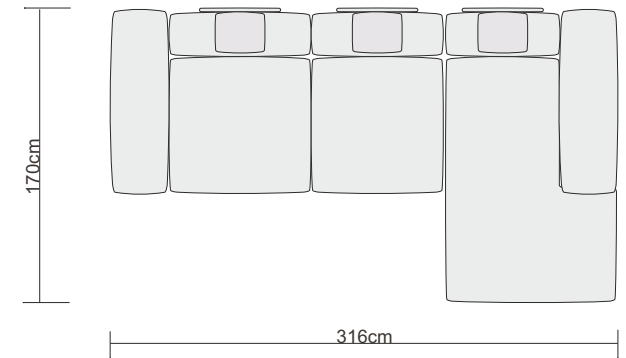

Bucovina Coltar Mic Br Mare ext S