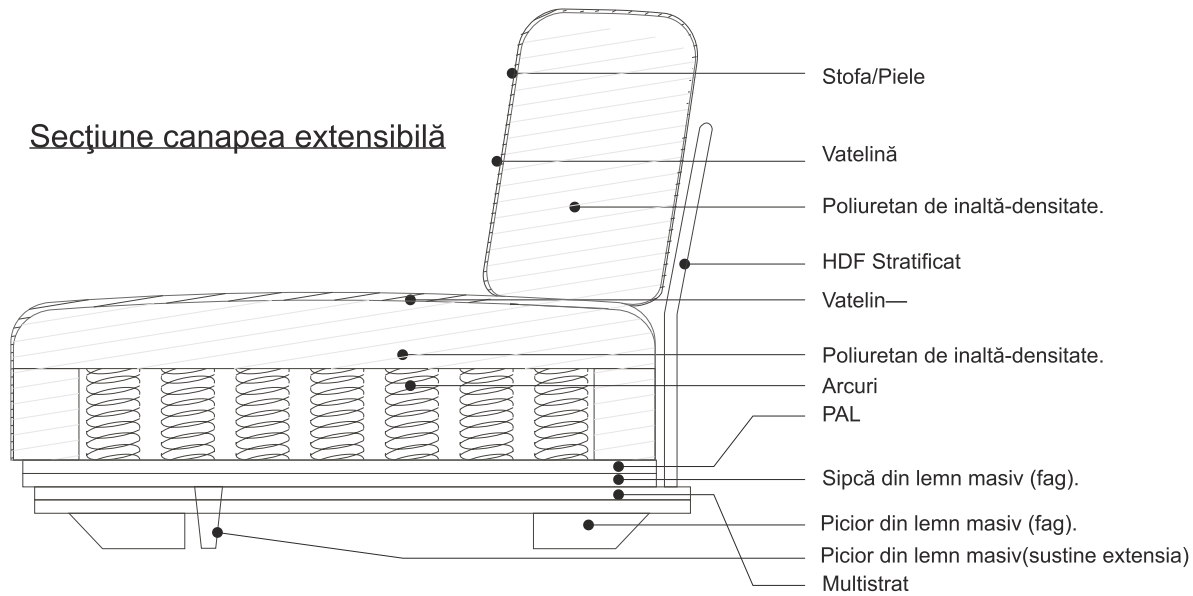

“Bucovina”-Detalii tehnice.

www.e-monalisa.ro

Secțiune canapea extensibilă