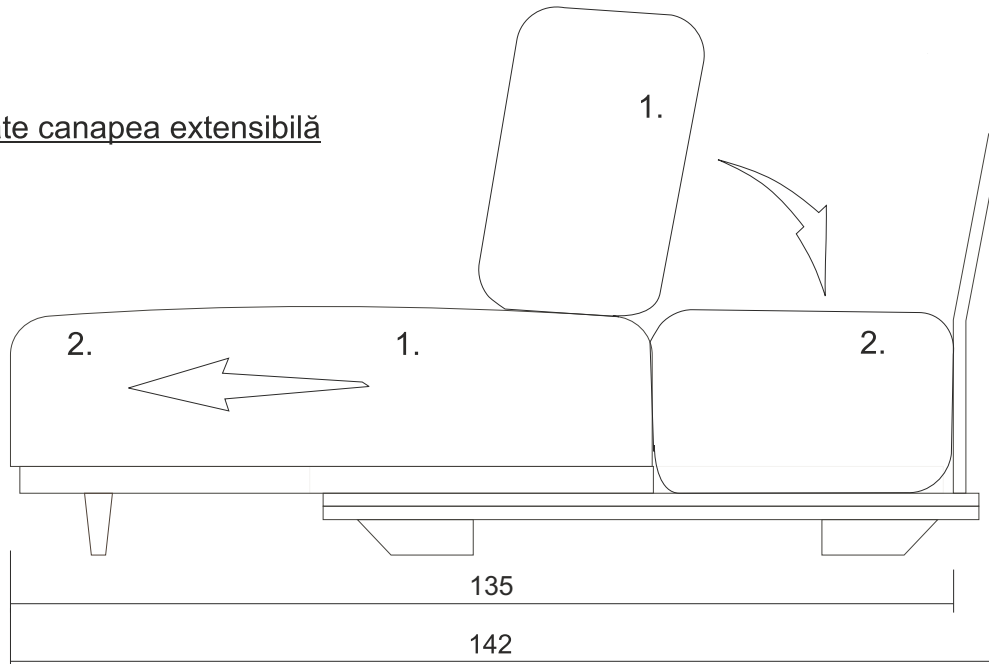

-mobilitate canapea extensibilă

*produs dehusabil.

*produs extensibil; canapeaua nu este recomandată pentru dormit seară de seară; ci doar ocazional.

MOBILA
MONALISA

Un Zambet in Casa Ta