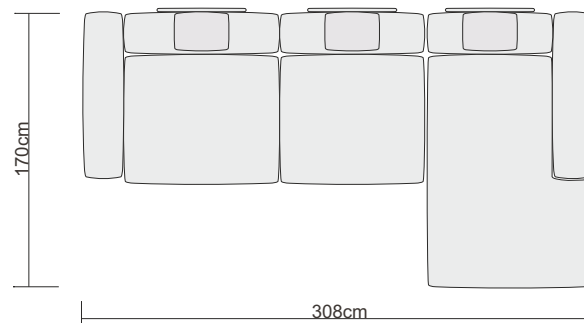

Bucovina Coltar Mic Br Mic ext S