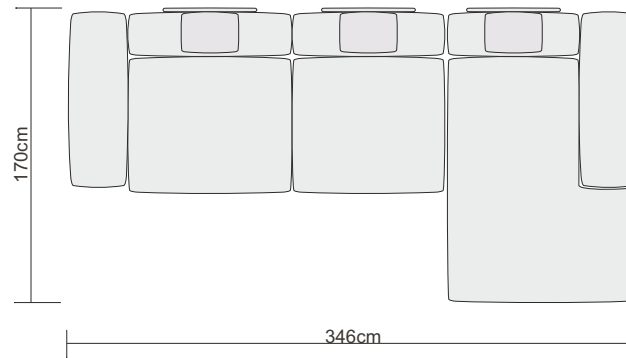

Bucovina Coltar Mare ext S