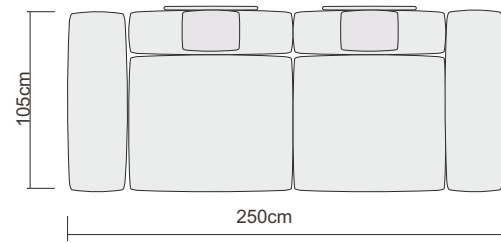

*produs extensibil; canapeaua nu este recomandată pentru dormit seară de seară; ci doar ocazional.

MOBILA
MONALISA

Un Zambet in Casa Ta

“Bucovina”-variante disponibile.

www.e-monalisa.ro

Bucovina 3L Ext Br Mic