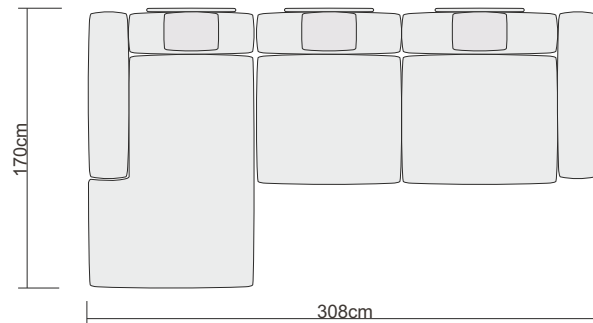

Bucovina Coltar Mic Br Mic ext D