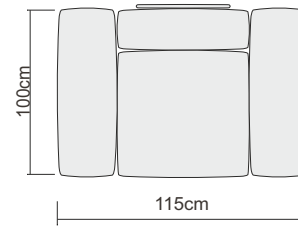

Bucovina Fotoliu Br Mare