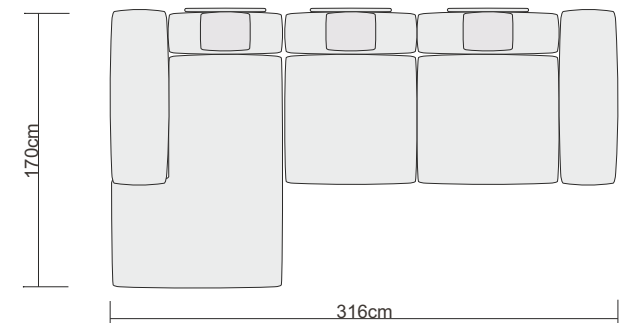

Bucovina Coltar Mic Br Mare ext D

Br -brațe; cotieră
L -locuri
D -dreapta
S -stânga
Ext / ext-extensibilă/extensie

MOBILA
MONALISA

Un Zambet in Casa Ta