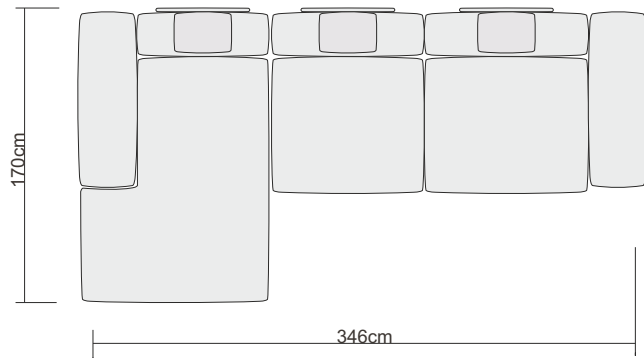

Bucovina Coltar Mare ext D