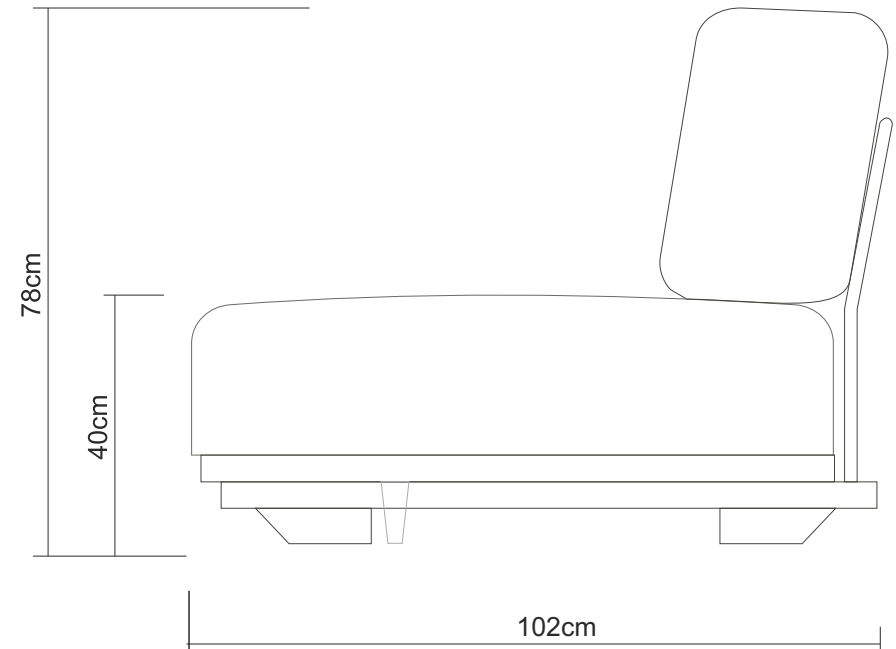

“Bucovina”-Detalii tehnice.

www.e-monalisa.ro

Secțiune canapea extensibilă