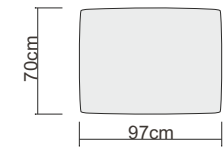

Bucovina Taburet Mare