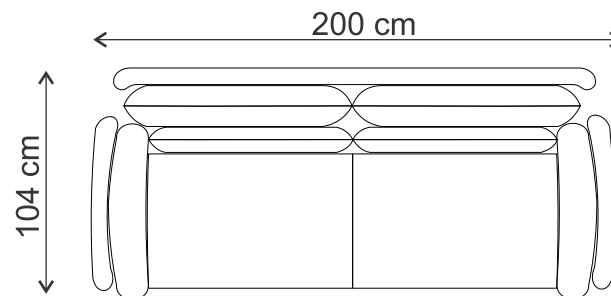

DATE TEHNICE
VIENA

Descriere: Structura sa este din lemn masiv de fag,placi din aschii si fibre de lemn,sezutul din poliuretan de inalta densitate, acoperit cu un strat de vatelina,iar spatarul din poliuretan si perne din fibra siliconica.Puteti opta pentru variantele de fotoliu fix,fotoliu extensibil(recliner electric) si canapea 3 locuri fixa sau extensibila.

MOBILA 
MONALISA
Un Zambet in Casa Ta

www.e-monalisa.ro

VIENA- DETALII TEHNICE

FOTOLIU FIX

Viena fotoliu (112x104x90)

CANAPEA 3 LOCURI FIXA

Viena 2.5 L (200x104x90)

FOTOLIU EXTENSIBIL

CANAPEA 3 LOCURI EXTENSIBILA

www.e-monalisa.ro

*Saltea spuma poliuretanică (180 x 134 x 6) cm

VIENA - DATE TEHNICE

CANAPEA 3 LOCURI FIXA-EXTENSIBILA

200 CM

FOTOLIU FIX-EXTENSIBIL

112 CM