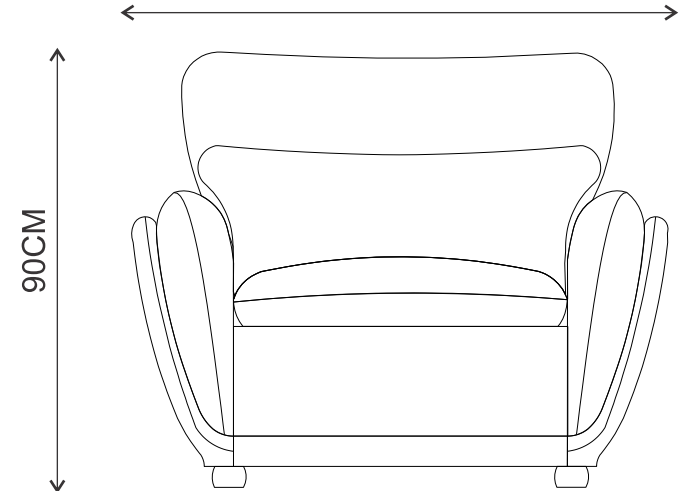

DATE TEHNICE
VIENA

Descriere: Structura sa este din lemn masiv de fag,placi din aschii si fibre de lemn,sezutul din poliuretan de inalta densitate, acoperit cu un strat de vatelina,iar spatarul din poliuretan si perne din fibra siliconica.Puteti opta pentru variantele de fotoliu fix,fotoliu extensibil(recliner electric) si canapea 3 locuri fixa sau extensibila.

CANAPEA 3 LOCURI EXTENSIBILA

www.e-monalisa.ro

*Saltea spuma poliuretanică (180 x 134 x 6) cm

VIENA - DATE TEHNICE

CANAPEA 3 LOCURI FIXA-EXTENSIBILA

200 CM

FOTOLIU FIX-EXTENSIBIL

112 CM