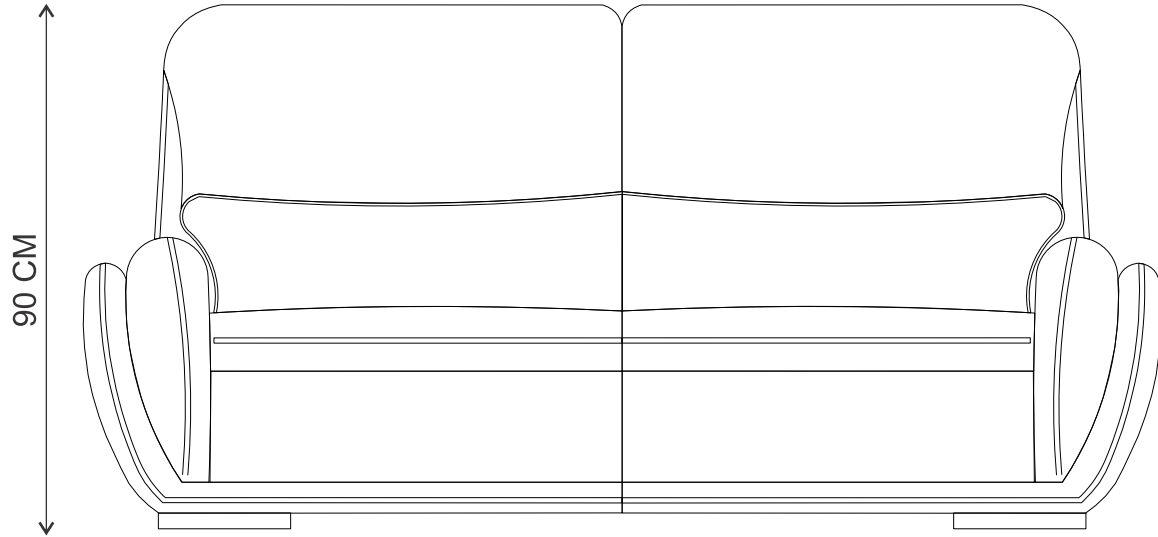

DATE TEHNICE
VIENA

Descriere: Structura sa este din lemn masiv de fag,placi din aschii si fibre de lemn,sezutul din poliuretan de inalta densitate, acoperit cu un strat de vatelina,iar spatarul din poliuretan si perne din fibra siliconica.Puteti opta pentru variantele de fotoliu fix,fotoliu extensibil(recliner electric) si canapea 3 locuri fixa sau extensibila.

CANAPEA 3 LOCURI EXTENSIBILA

www.e-monalisa.ro

*Saltea spuma poliuretanică (180 x 134 x 6) cm

VIENA - DATE TEHNICE

CANAPEA 3 LOCURI FIXA-EXTENSIBILA

200 CM

FOTOLIU FIX-EXTENSIBIL

112 CM