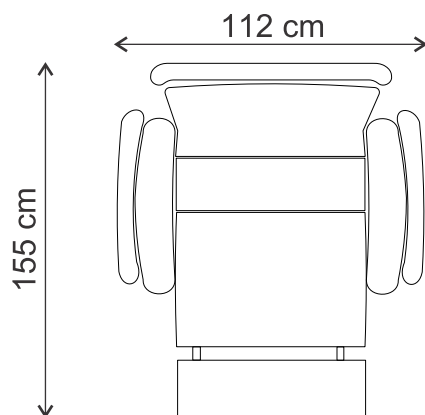

DATE TEHNICE
VIENA

Descriere: Structura sa este din lemn masiv de fag,placi din aschii si fibre de lemn,sezutul din poliuretan de inalta densitate, acoperit cu un strat de vatelina,iar spatarul din poliuretan si perne din fibra siliconica.Puteti opta pentru variantele de fotoliu fix,fotoliu extensibil(recliner electric) si canapea 3 locuri fixa sau extensibila.

MOBILA 
MONALISA
Un Zambet in Casa Ta

www.e-monalisa.ro

VIENA- DETALII TEHNICE

FOTOLIU FIX

Viena fotoliu (112x104x90)

CANAPEA 3 LOCURI FIXA

Viena 2.5 L (200x104x90)

FOTOLIU EXTENSIBIL

CANAPEA 3 LOCURI EXTENSIBILA

www.e-monalisa.ro

*Saltea spuma poliuretanică (180 x 134 x 6) cm

VIENA - DATE TEHNICE

CANAPEA 3 LOCURI FIXA-EXTENSIBILA

200 CM

FOTOLIU FIX-EXTENSIBIL

112 CM