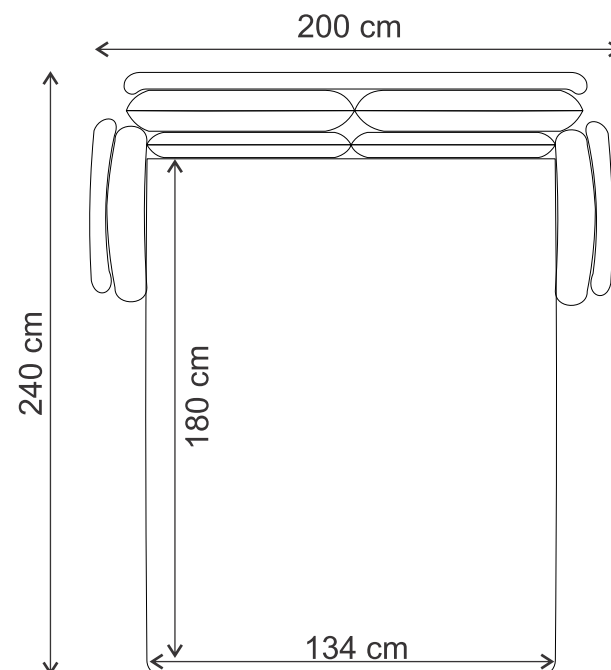

DATE TEHNICE
VIENA

Descriere: Structura sa este din lemn masiv de fag,placi din aschii si fibre de lemn,sezutul din poliuretan de inalta densitate, acoperit cu un strat de vatelina,iar spatarul din poliuretan si perne din fibra siliconica.Puteti opta pentru variantele de fotoliu fix,fotoliu extensibil(recliner electric) si canapea 3 locuri fixa sau extensibila.

MOBILA 
MONALISA
Un Zambet in Casa Ta

www.e-monalisa.ro

VIENA- DETALII TEHNICE

FOTOLIU FIX

Viena fotoliu (112x104x90)

CANAPEA 3 LOCURI FIXA

Viena 2.5 L (200x104x90)

FOTOLIU EXTENSIBIL

CANAPEA 3 LOCURI EXTENSIBILA

www.e-monalisa.ro

*Saltea spuma poliuretanică (180 x 134 x 6) cm

VIENA - DATE TEHNICE

CANAPEA 3 LOCURI FIXA-EXTENSIBILA

200 CM

FOTOLIU FIX-EXTENSIBIL

112 CM