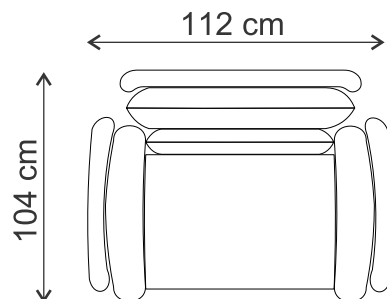

DATE TEHNICE
VIENA

Descriere: Structura sa este din lemn masiv de fag,placi din aschii si fibre de lemn,sezutul din poliuretan de inalta densitate, acoperit cu un strat de vatelina,iar spatarul din poliuretan si perne din fibra siliconica.Puteti opta pentru variantele de fotoliu fix,fotoliu extensibil(recliner electric) si canapea 3 locuri fixa sau extensibila.

MOBILA 
MONALISA
Un Zambet in Casa Ta

www.e-monalisa.ro

VIENA- DETALII TEHNICE

FOTOLIU FIX

Viena fotoliu (112x104x90)

CANAPEA 3 LOCURI FIXA

Viena 2.5 L (200x104x90)

FOTOLIU EXTENSIBIL

CANAPEA 3 LOCURI EXTENSIBILA

www.e-monalisa.ro

*Saltea spuma poliuretanică (180 x 134 x 6) cm

VIENA - DATE TEHNICE

CANAPEA 3 LOCURI FIXA-EXTENSIBILA

200 CM

FOTOLIU FIX-EXTENSIBIL

112 CM