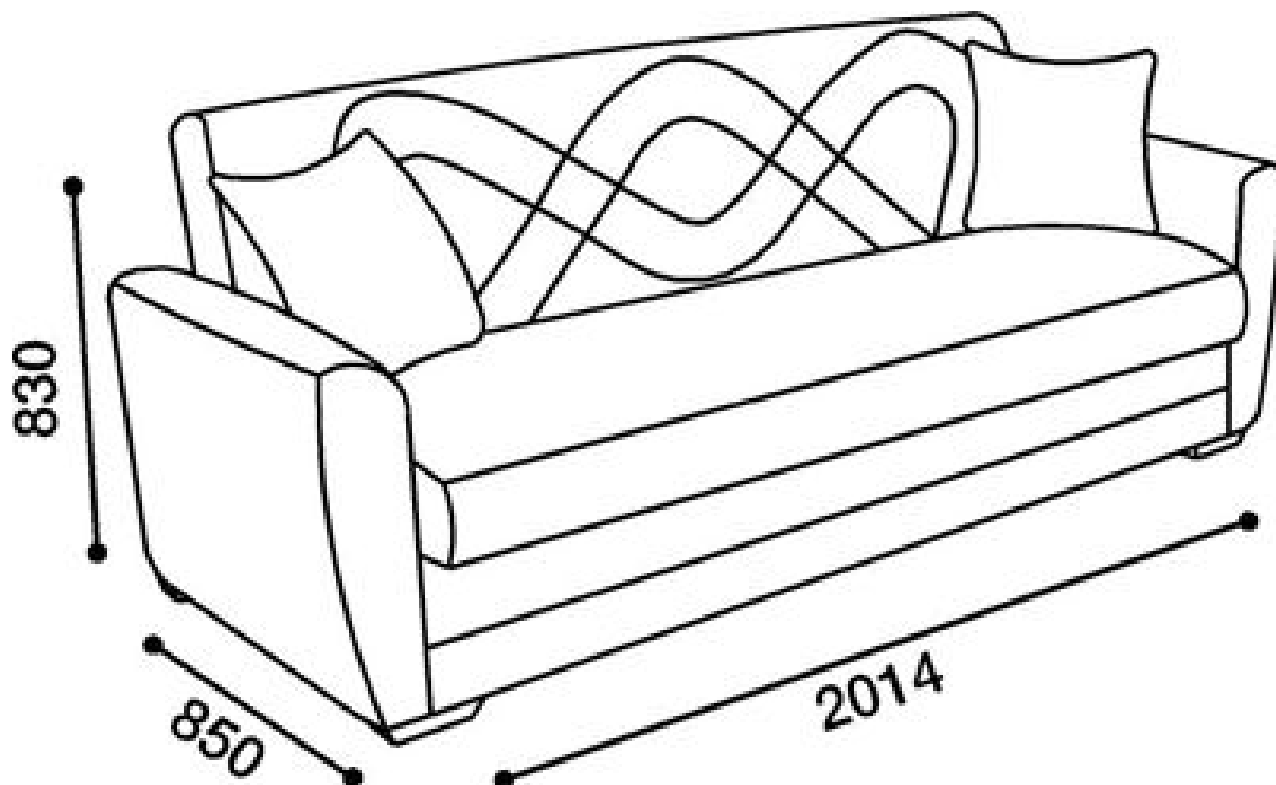

Canapea extensibila
3 locuri
BETA

MOBILA 
MONALISA
Un Zambet in Casa Ta

Canapea extensibila 3 locuri Beta

Suprafata de dormit, cu canapeaua extinsa este de 110 cm x 180 cm