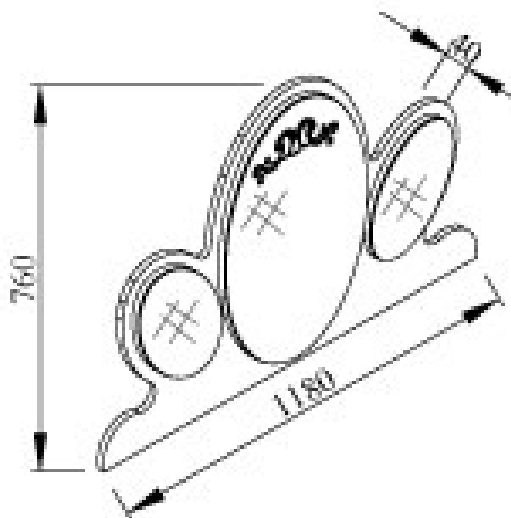

# MOBILA MONALISA

Un Zambet in Casa Ta

Scaun de lux pt.  
masa de toaleta

Comoda mare cu sertare

Noptiera

Masa de toaleta

Oglinda pt. masa toaleta

Fotoliu Berjer King