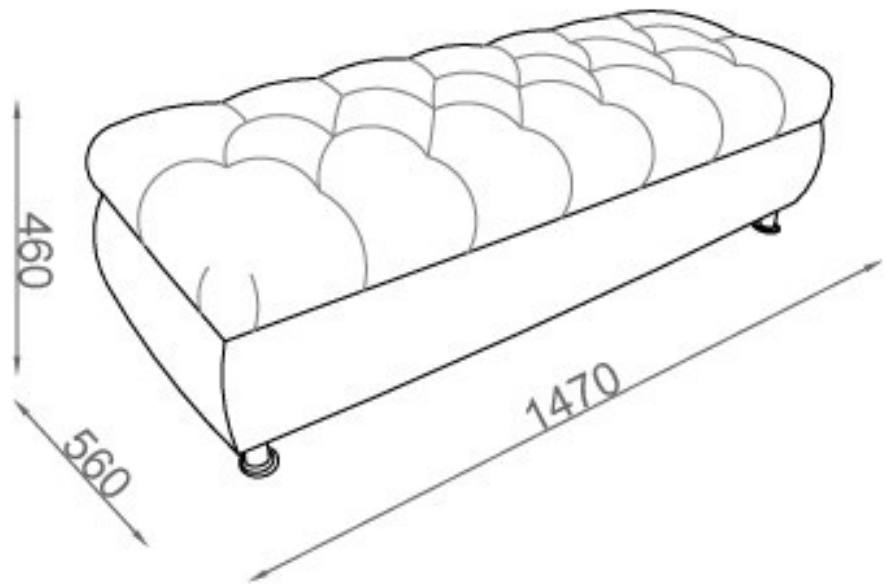

# MOBILA MONALISA

Un Zambet in Casa Ta

Scaun de lux pt.  
masa de toaleta

Comoda mare cu sertare

Noptiera

Masa de toaleta

Oglinda pt. masa toaleta

Fotoliu Berjer King