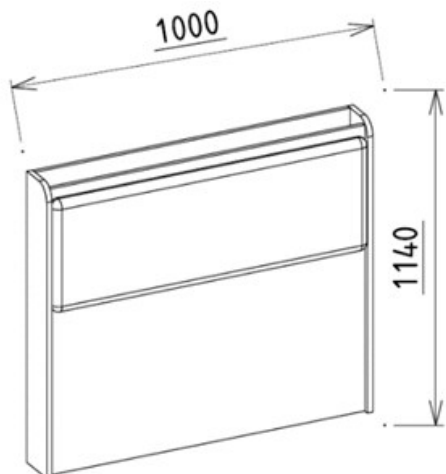

Dimensiuni componente Mobila Tineret - Copii

LIKE

MOBILA
MONALISA

Un Zambet in Casa Ta

Dulap haine
3 usi + oglinda + 2 sertare

Pat pt. saltea 120x200

Noptiera

Pat pt. saltea 90x200

Birou
corp inferior

Birou corp superior

Comoda cu sertare