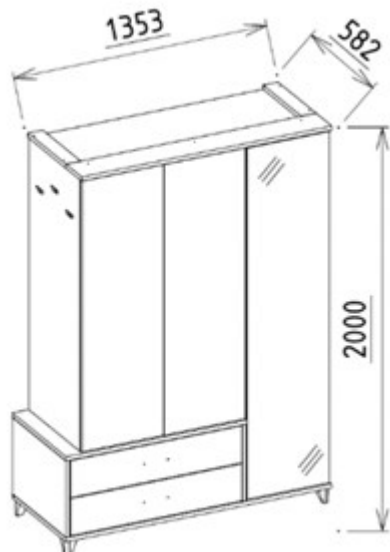

Dimensiuni componente Mobila Tineret - Copii

LIKE

MOBILA
MONALISA

Un Zambet in Casa Ta

Dulap haine
3 usi + oglinda + 2 sertare

Pat pt. saltea 120x200

Noptiera

Pat pt. saltea 90x200

Birou
corp inferior

Birou corp superior

Comoda cu sertare