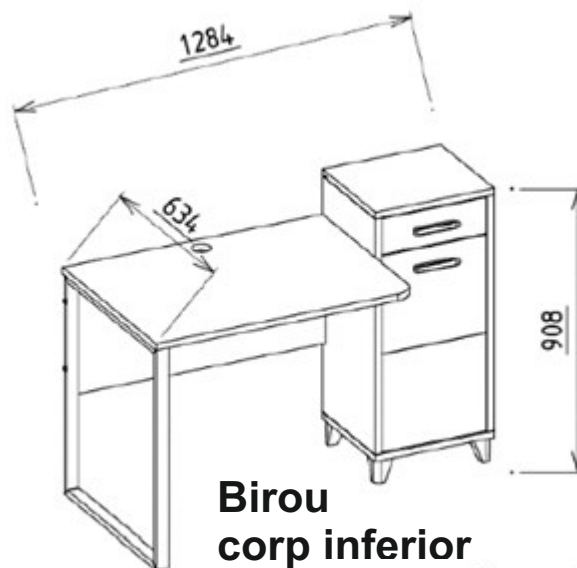

Dimensiuni componente Mobila Tineret - Copii

LIKE

MOBILA
MONALISA

Un Zambet in Casa Ta

Dulap haine
3 usi + oglinda + 2 sertare

Pat pt. saltea 120x200

Noptiera

Pat pt. saltea 90x200

Birou
corp inferior

Birou corp superior

Comoda cu sertare