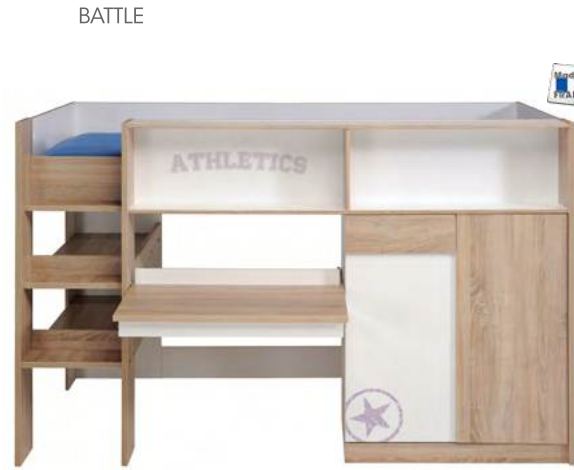

BIOTIFUL

White / Blanc
Indian Pink / Rose indien

L.208-H.190-P.110/190 cm - 123 kg
2273COMB (90x200 cm)

BATTLE

Rough Oak / Chêne Brut
White / Blanc

L.204-H.133-P.115/155 cm - 138 kg
2302COMB (90x200 cm)

SWAN

White / Blanc

L.211-H.132-P.130/213 cm - 149 kg
2159COMB (90x200 cm)

KURT

Canyon Beech / Hêtre Canyon

L.211-H.132-P.130/213 cm - 138 kg
2259COMB (90x200 cm)

FABRIC

Loft Grey / Gris Loft
Dark Grey / Gris Ombre