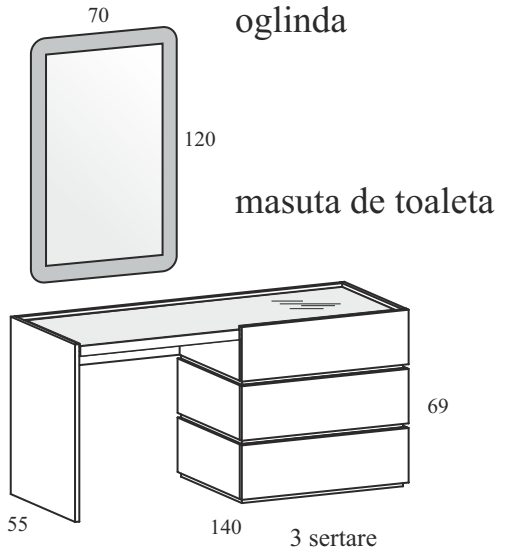

Gloss

MOBILA
MONALISA

Un Zambet in Casa Ta

Modelele se produc in doua culori:

- MDF high gloss lucios negru, lucios alb
- cantul decorativ si blatul din sticla pot fi alese din trei culori

noptiera 1

noptiera 2

comoda 1

comoda 2

taburet

- Usi din MDF high gloss + canturi decorative carcasa din PAL
- Alegere din 3 culori monstrar „Gloss“
-  optional inchidere silentioasa
- usile sunt cu cant de aluminiu, manere pe intreaga inaltime a usii

Alegere din 3 culori monstrar „Gloss“

*dimensiuni in cm

H- 220 cm.		pana la L160	pana la L180	pana la L200	pana la L220	pana la L240	pana la L260	pana la L280
N min L140		X	X	X	X	-	-	-
S min L160		-	X	X	X	X	-	-
Z min L220		-	-	-	-	X	X	X