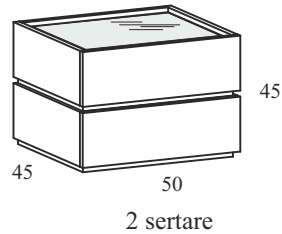

Gloss

MOBILA
MONALISA

Un Zambet in Casa Ta

Modelele se produc in doua culori:

- MDF high gloss lucios negru, lucios alb
- cantul decorativ si blatul din sticla pot fi alese din trei culori

noptiera 1

noptiera 2

comoda 1

comoda 2

taburet

- Usi din MDF high gloss + canturi decorative carcasa din PAL
- Alegere din 3 culori monstrar „Gloss“
-  optional inchidere silentioasa
- usile sunt cu cant de aluminiu, manere pe intreaga inaltime a usii

Alegere din 3 culori monstrar „Gloss“

*dimensiuni in cm

H- 220 cm.		pana la L160	pana la L180	pana la L200	pana la L220	pana la L240	pana la L260	pana la L280
N min L140		X	X	X	X	-	-	-
S min L160		-	X	X	X	X	-	-
Z min L220		-	-	-	-	X	X	X

H- 240 cm.		pana la L200	pana la L220	pana la L240	pana la L260	pana la L280
N min L180		X	X	-	-	-
S min L180		X	X	X	-	-
Z min L220		-	-	X	X	X