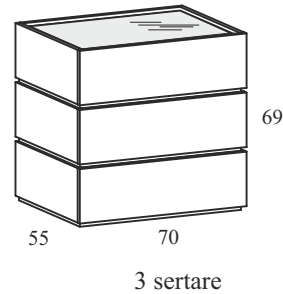

comoda 1

comoda 2

taburet

- Usi din MDF high gloss + canturi decorative carcasa din PAL
- Alegere din 3 culori monstrar „Gloss“
-  optional inchidere silentioasa
- usile sunt cu cant de aluminiu, manere pe intreaga inaltime a usii

Alegere din 3 culori monstrar „Gloss“

*dimensiuni in cm

H- 220 cm.		pana la L160	pana la L180	pana la L200	pana la L220	pana la L240	pana la L260	pana la L280
N min L140		X	X	X	X	-	-	-
S min L160		-	X	X	X	X	-	-
Z min L220		-	-	-	-	X	X	X

H- 240 cm.		pana la L200	pana la L220	pana la L240	pana la L260	pana la L280
N min L180		X	X	-	-	-
S min L180		X	X	X	-	-
Z min L220		-	-	X	X	X