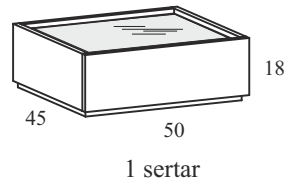

Gloss

MOBILA
MONALISA

Un Zambet in Casa Ta

Modelele se produc in doua culori:

- MDF high gloss lucios negru, lucios alb
- cantul decorativ si blatul din sticla pot fi alese din trei culori

noptiera 1