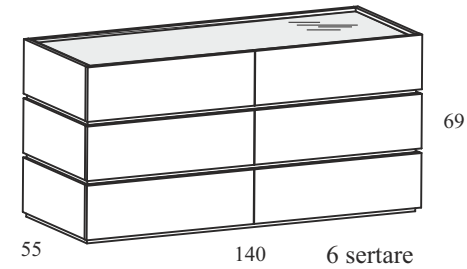

Gloss

MOBILA
MONALISA

Un Zambet in Casa Ta

Modelele se produc in doua culori:

- MDF high gloss lucios negru, lucios alb
- cantul decorativ si blatul din sticla pot fi alese din trei culori

noptiera 1

noptiera 2

comoda 1

comoda 2

taburet

- Usi din MDF high gloss + canturi decorative carcasa din PAL
- Alegere din 3 culori monstrar „Gloss“
-  optional inchidere silentioasa
- usile sunt cu cant de aluminiu, manere pe intreaga inaltime a usii

Alegere din 3 culori monstrar „Gloss“

*dimensiuni in cm

H- 220 cm.		pana la L160	pana la L180	pana la L200	pana la L220	pana la L240	pana la L260	pana la L280
N min L140		X	X	X	X	-	-	-
S min L160		-	X	X	X	X	-	-
Z min L220		-	-	-	-	X	X	X

H- 240 cm.		pana la L200	pana la L220	pana la L240	pana la L260	pana la L280
N min L180		X	X	-	-	-
S min L180		X	X	X	-	-
Z min L220		-	-	X	X	X