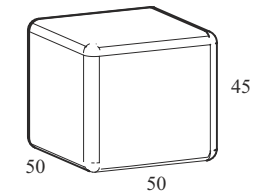

comoda 1

comoda 2

taburet

- Usi din MDF high gloss + canturi decorative carcasa din PAL
- Alegere din 3 culori monstrar „Gloss“
-  optional inchidere silentioasa
- usile sunt cu cant de aluminiu, manere pe intreaga inaltime a usii

Alegere din 3 culori monstrar „Gloss“

*dimensiuni in cm

H- 220 cm.		pana la L160	pana la L180	pana la L200	pana la L220	pana la L240	pana la L260	pana la L280
N min L140		X	X	X	X	-	-	-
S min L160		-	X	X	X	X	-	-
Z min L220		-	-	-	-	X	X	X

H- 240 cm.		pana la L200	pana la L220	pana la L240	pana la L260	pana la L280
N min L180		X	X	-	-	-
S min L180		X	X	X	-	-
Z min L220		-	-	X	X	X