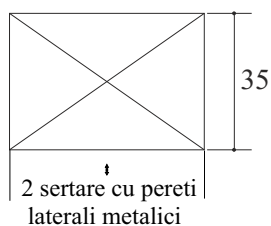

Sistem de ridicare si lada

Somiera cu lamele flexibile

Tablia tapitata si cusatura
Tapiterie la alegere

PAL cu grosime de 36 mm

pentru saltea	dimensiuni in cm	
	a	b
140/190	205	149
140/200	215	149
144/190	205	153
144/200	215	153
160/190	205	169
160/200	215	169
164/190	205	173
164/200	215	173
180/190	205	189
180/200	215	189

Noptiere

2 sertare cu pereti laterali metalici