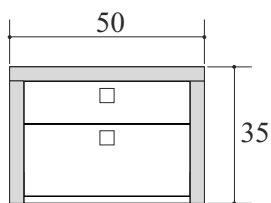

Sistem de ridicare si lada

Somiera cu lamele flexibile

Tablia tapitata si cusatura
Tapiterie la alegere

PAL cu grosime de 36 mm

pentru saltea	dimensiuni in cm	
	a	b
140/190	205	149
140/200	215	149
144/190	205	153
144/200	215	153
160/190	205	169
160/200	215	169
164/190	205	173
164/200	215	173
180/190	205	189
180/200	215	189

Noptiere

2 sertare cu pereti laterali metalici