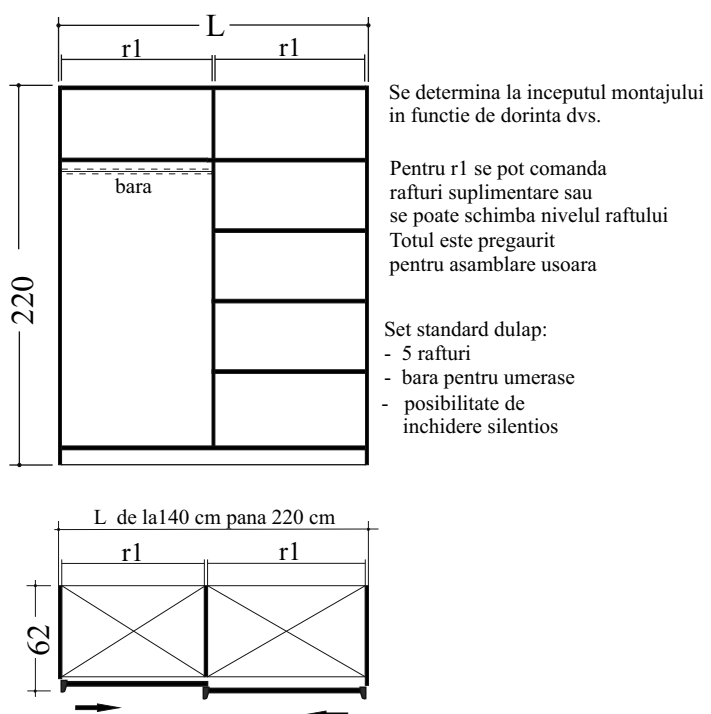

distribuire N*