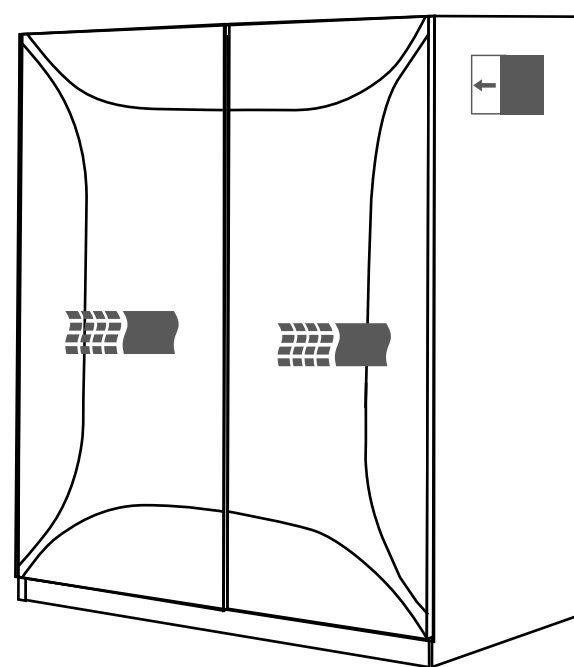

Somiera este inclusa in pret

Dimensiuni:

	pentru saltea a	b
140 >200	149 cm	209 cm
160 >200	169 cm	229 cm
180 >200	189 cm	249 cm

- Usi tapitate integral si cusaturi decorative
- Selectare de piele ecologica
- Optiune pentru inchidere silentioasa
- Usile sunt prevazute cu cant aluminiu manere pe intreaga inaltime

X- 220 cm	L180	L200	L220	L240
N min L160	+	+	+	
S min L160	+	+	+	+

Distribuire interna

Peretii laterali sunt gauriti pentru 4 nivele de a pune rafturi, fiecare nivel cu trei pozitii. Asa puteti aranja singuri si cum doriti distribuirea interioara a dulapului.

distribuire N*

distribuire S*

Puteti adauga si

www.e-monalisa.ro

Bara metalica pentru umerase cu lumina LED

- fara cabluri
- senzor

LED LuckyLite +

- fara cabluri

Ocupa toata distanta intre perete lateral si intermediara

Se pot adauga la dulapuri deja cumparate si asamblate

dulapior cu trei sertare :

Sistem pull-out cosuri pentru Dulap

pentru r1:

doua cutii de plastic