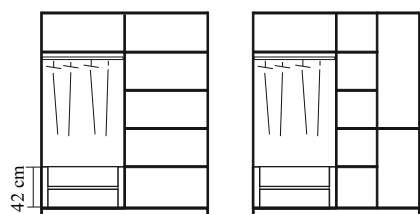

Somiera este inclusa in pret

Dimensiuni:

	pentru saltea a	b
140 >200	149 cm	209 cm
160 >200	169 cm	229 cm
180 >200	189 cm	249 cm

- Usi tapitate integral si cusaturi decorative
- Selectare de piele ecologica
- Optiune pentru inchidere silentioasa
- Usile sunt prevazute cu cant aluminiu manere pe intreaga inaltime

X- 220 cm	L180	L200	L220	L240
N min L160	+	+	+	
S min L160	+	+	+	+

Distribuire interna

Peretii laterali sunt gauriti pentru 4 nivele de a pune rafturi, fiecare nivel cu trei pozitii. Asa puteti aranja singuri si cum doriti distribuirea interioara a dulapului.

Raft suplimentar de pal 18 mm

pentru r1
pentru r2
pentru r3

Bare metalice suplimentare pentru umerase :

pentru r1
pentru r2
pentru r3

PULL-OUT mecanism pentru pantaloni

Dulapioare incorporate :

Dulapior cu doua sertare

Ocupa toata distanta intre perete lateral si intermediara

Se pot adauga la dulapuri deja cumparate si asamblate

dulapior cu trei sertare :

Sistem pull-out cosuri pentru Dulap

pentru r1:

doua cutii de plastic