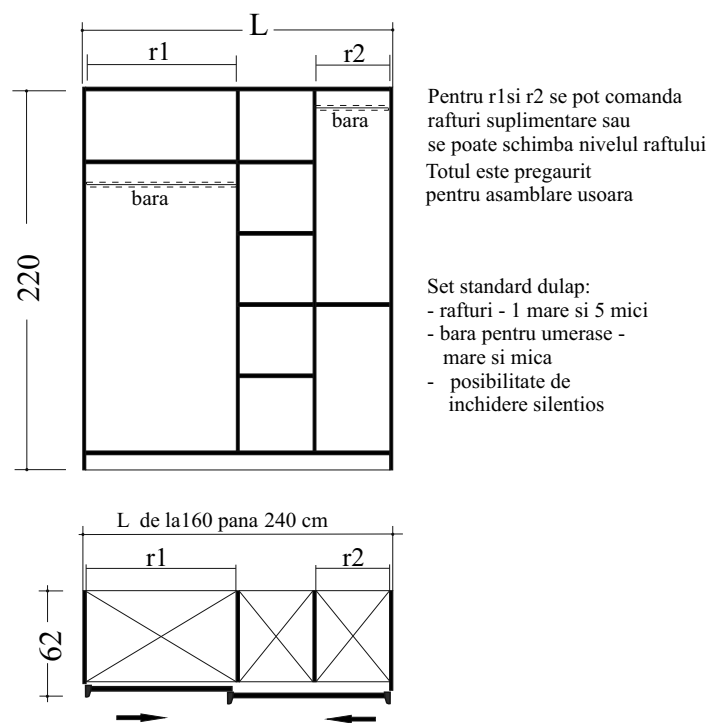

distribuire S*

Puteti adauga si

www.e-monalisa.ro

Bara metalica pentru umerase cu lumina LED

- fara cabluri
- senzor

LED LuckyLite +

- fara cabluri

Raft suplimentar de pal 18 mm

pentru r1
pentru r2
pentru r3

Bare metalice suplimentare pentru umerase :

pentru r1
pentru r2
pentru r3

PULL-OUT mecanism pentru pantaloni

Dulapioare incorporate :

Dulapior cu doua sertare

Ocupa toata distanta intre perete lateral si intermediara

Se pot adauga la dulapuri deja cumparate si asamblate

dulapior cu trei sertare :

Sistem pull-out cosuri pentru Dulap

pentru r1:

doua cutii de plastic

pentru r3:

cutie de plastic

cos metalic + organizator pentru obiecte mici

cos din plastic si cos metalic + organizator pentru obiecte mici

www.e-monalisa.ro