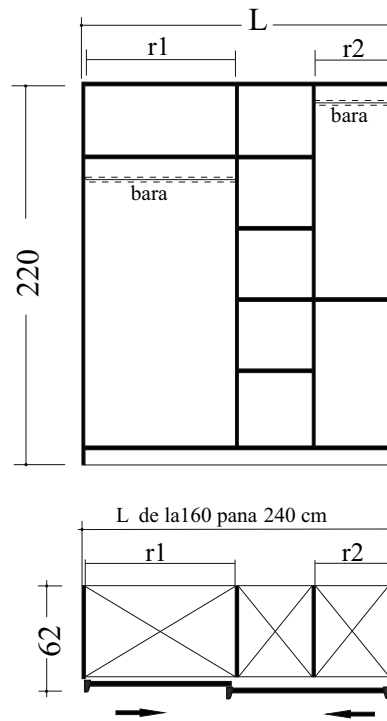

distribuire S*

Pentru r1 si r2 se pot comanda rafturi suplimentare sau se poate schimba nivelul raftului
Totul este pregaurit pentru asamblare usoara

Set standard dulap:
- rafturi - 1 mare si 5 mici
- bara pentru umerase mare si mica
- posibilitate de inchidere silentios

Puteti adauga si

Bara metal pentru umerase cu module LED

- fara cabluri
- sensor

LED LuckyLite +

- fara cabluri

Raft suplimentar de 18 mm pal :

pentru r1
pentru r2
pentru r3

Bare metalice suplimentare pentru umerase :

pentru r1
pentru r2
pentru r3

PULL-OUT mecanism pentru pantaloni

Dulapioare incorporate :

Dulapior cu doua sertare

Ocupa toata distanta intre perete lateral si intermediara

Se pot adauga la dulapuri deja cumparate si asamblate

dulapior cu trei sertare :

Sistem pull-out cosuri pentru Dulap

pentru r1:

doua cutii de plastic

pentru r3:

— cutie de plastic

cos metalic
+ organizator pentru obiecte mici

cos din plastic si cos metalic
+ organizator pentru obiecte mici