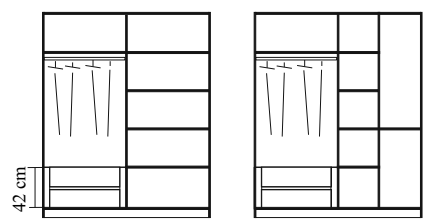

X- 220 cm		L160	L180	L200	L220	L240
N min L140		+	+	+	+	
S min L160			+	+	+	+

Distribuire interna

Peretii laterali sunt gauriti pentru 4 nivele de asezare rafturi, fiecare nivel cu trei pozitii. Asa puteti aranja singuri si cum doriti distribuirea interioara a dulapului.

- fara cabluri

Raft suplimentar de 18 mm pal :

pentru r1
pentru r2
pentru r3

Bare metalice suplimentare pentru umerase :

pentru r1
pentru r2
pentru r3

PULL-OUT mecanism pentru pantaloni

Dulapioare incorporate :

Dulapior cu doua sertare

Ocupa toata distanta intre perete lateral si intermediara

Se pot adauga la dulapuri deja cumparate si asamblate

dulapior cu trei sertare :

Sistem pull-out cosuri pentru Dulap

pentru r1: