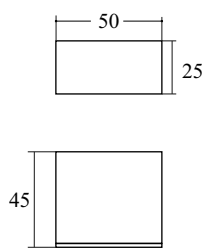

Sistem ridicare pat

alegere 5 culori iluminare LED :
-rosu - verde - alb - albastru - galben

Rama de pat (somiera)

Disponibila optional

Selectarea de piele ecologica

pentru saltea	dimensiuni in cm	
	a	b
140/190	200	172
140/200	210	172
160/190	200	192
160/200	210	192
180/190	200	212
180/200	210	212

Noptiera