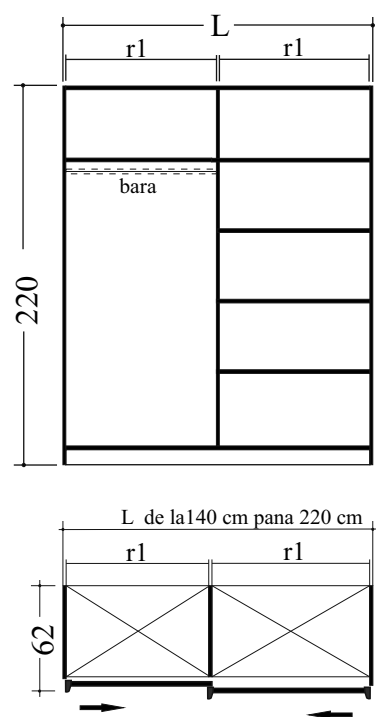

distribuire N*

Se determina la inceputul montajului in functie de dorinta DVS.

Pentru r1 se pot comanda rafturi suplimentare sau se poate schimba nivelul raftului
Totul este pregaurit pentru asamblarea usoara

Set standard dulap:
- 5 rafturi
- bara pentru umerase
- posibilitate de inchidere silentios