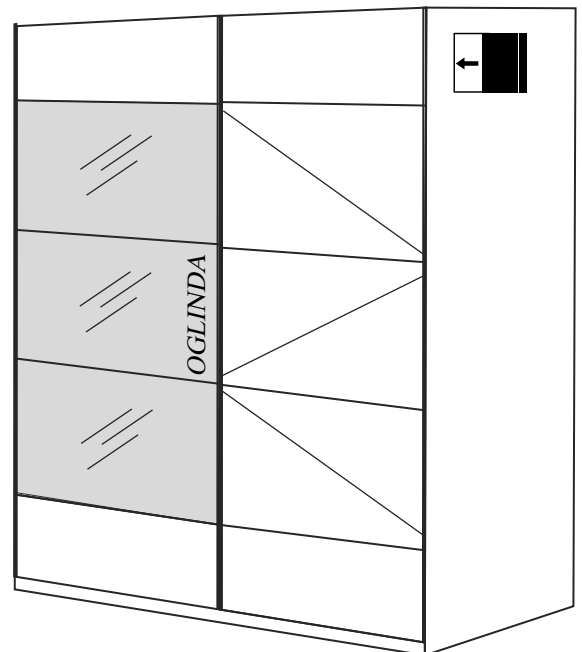

Sistem de ridicare si lada

Somiera cu lamele flexibile

5 culori iluminare LED, la alegere
rosu - verde - albastru - alb - galben

Telecomanda control iluminare

pentru saltea	dimensiuni in cm	
	a	b
140/200	228	151
144/200	228	155
160/200	228	171
164/200	228	175
180/200	228	191

*patul nu include saltea

Variante constructive dulap de haine

H- 220 cm		L200	L220	L240
N		DA	DA	NU
S		DA	DA	DA

*dimensiunile dulapului sunt fixe si nu se pot schimba

H- 240 cm		L200	L220	L240
N		DA	DA	NU
S		DA	DA	DA

*dimensiunile dulapului sunt fixe si nu se pot schimba

- Posibilitate inchideri silentioase
- Usa stanga cu oglinzi
- .
- Usi cu cant aluminiu
Manere pe intreaga inaltime