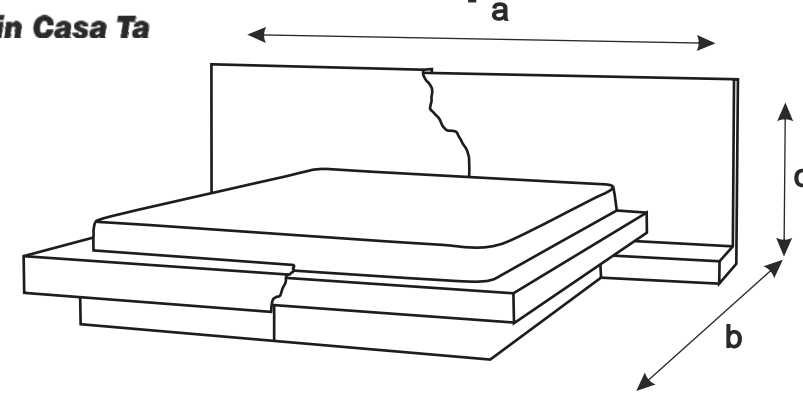

MOBILA MONALISA

Un Zambet in Casa Ta

Etna

dimensiuni:			
pentru saltea	a	b	c
140x200	170 CM	230 CM	93 CM
160x200	190 CM	230 CM	93 CM
180x200	210 CM	230 CM	93 CM

Etna plus

dimensiuni:			
pentru saltea	a	b	c
140x200	250 CM	230 CM	93 CM
160x200	270 CM	230 CM	93 CM
180x200	290 CM	230 CM	93 CM

H- 220 cm.		pana la L160	pana la L180	pana la L200	pana la L220	pana la L240	pana la L260	pana la L280
N min L140		X	X	X	X	-	-	-
S min L160		-	X	X	X	X	-	-
Z min L220		-	-	-	-	X	X	X

- usi intregi tapitate
- se poate alege piele din gr.2 si gr.3
- Optional sistem de inchidere silentioasa
- usile sunt cu cant de aluminiu, manere pe intreaga inaltime