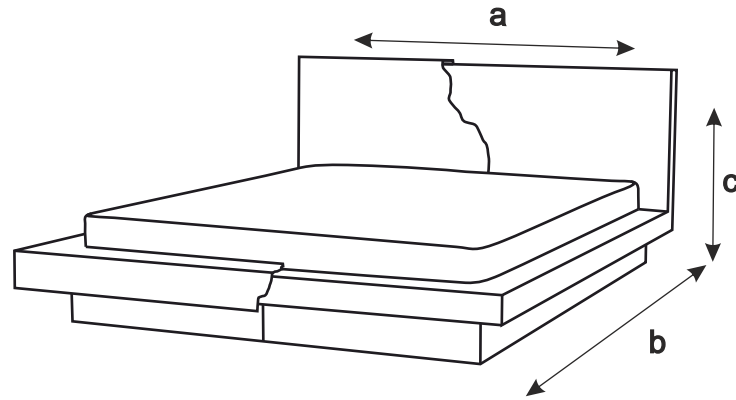

MOBILA MONALISA

Un Zambet in Casa Ta

Etna

dimensiuni:			
pentru saltea	a	b	c
140x200	170 CM	230 CM	93 CM
160x200	190 CM	230 CM	93 CM
180x200	210 CM	230 CM	93 CM

Etna plus

dimensiuni:			
pentru saltea	a	b	c
140x200	250 CM	230 CM	93 CM
160x200	270 CM	230 CM	93 CM
180x200	290 CM	230 CM	93 CM

H- 220 cm.		pana la L160	pana la L180	pana la L200	pana la L220	pana la L240	pana la L260	pana la L280
N min L140		X	X	X	X	-	-	-
S min L160		-	X	X	X	X	-	-
Z min L220		-	-	-	-	X	X	X

- usi intregi tapitate
- se poate alege piele din gr.2 si gr.3
- Optional sistem de inchidere silentioasa
- usile sunt cu cant de aluminiu, manere pe intreaga inaltime