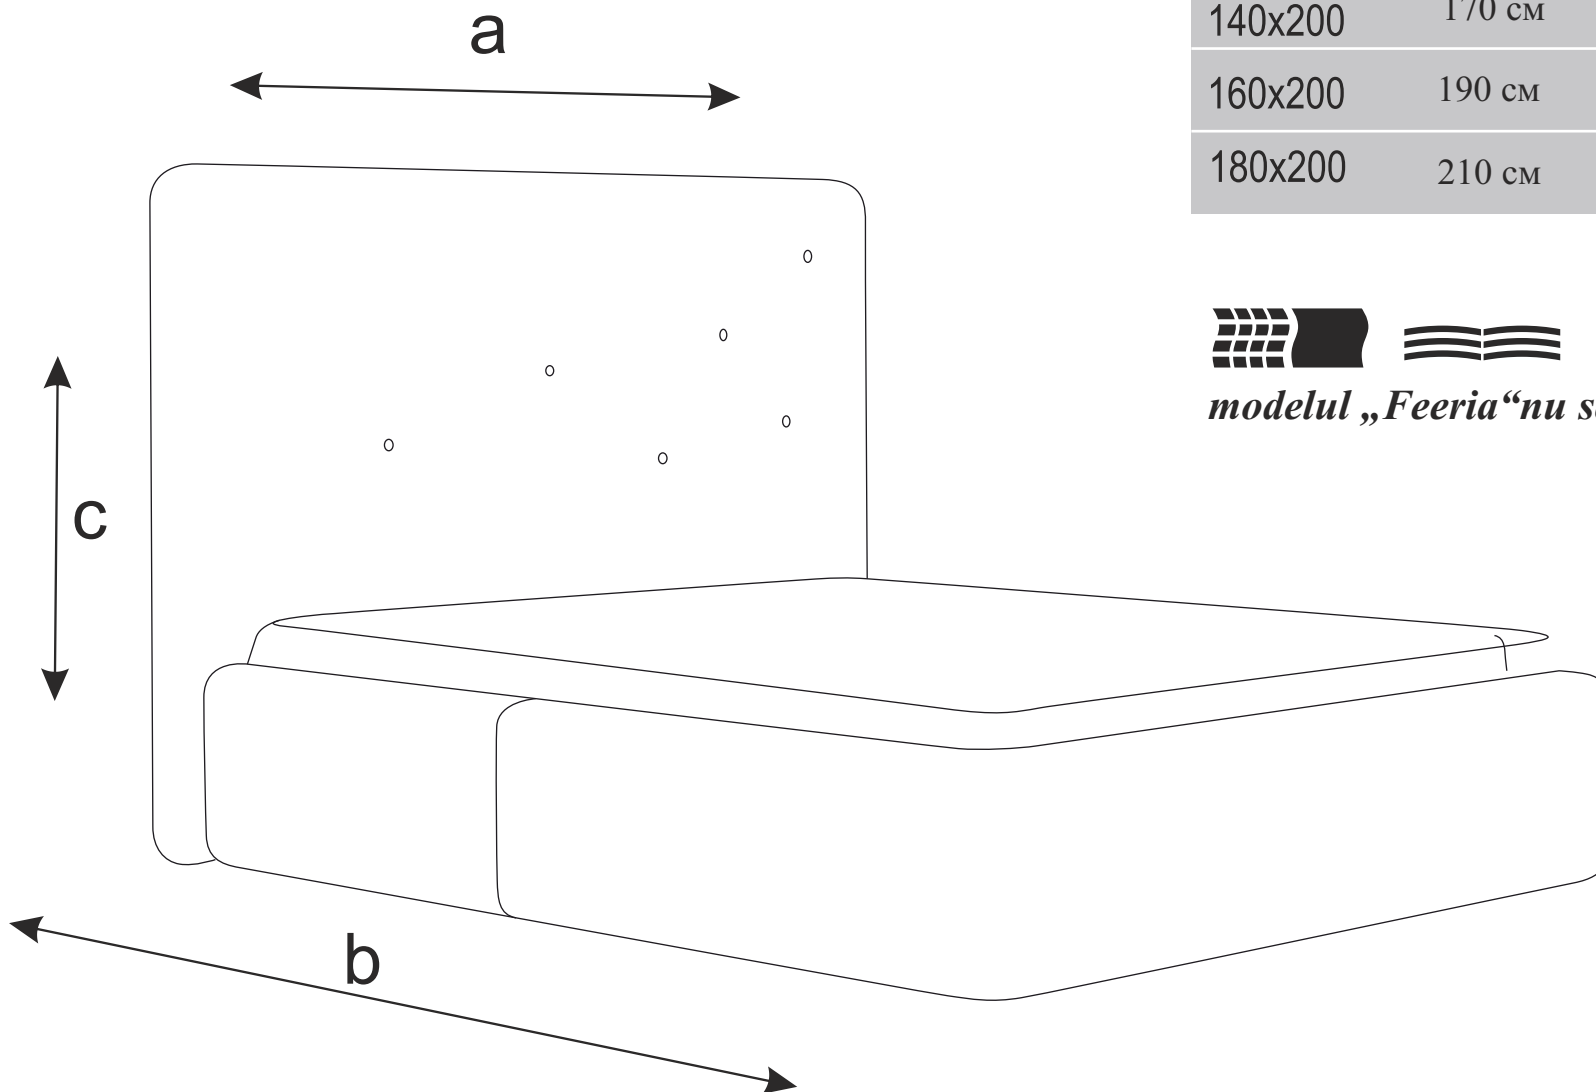

# Feeria

Dimensiuni:			
pentru saltea	a	b	c
140x200	170 cm	216 cm	136 cm
160x200	190 cm	216 cm	136 cm
180x200	210 cm	216 cm	136 cm

*modelul „Feeria“ nu se ofera in alte stofe si / sau tapiterii !*

Alegere design stofa