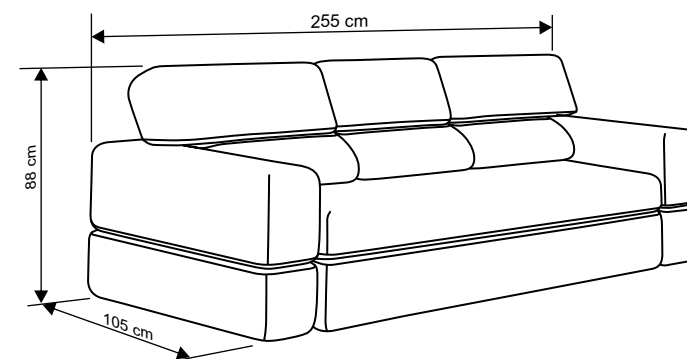

**www.aquaclean.com

MOBILA
MONALISA

Un Zambet in Casa Ta

Open

avantaje

- Canapeaua se transforma in pat confortabil matrimonial cu o suprafata de dormit de 154 x 200cm, iar latimea saltelei este de 16 cm, foarte confortabil pentru folosire zilnica.
- Patul contine somiera metalica rabatabila si lamele din lemn.
- Perne de sezut (saltelele) au umplutura din spuma poliuretana de inalta calitate si densitate 30 kg/m³.
- Pernele pentru spatat sunt cu forma ergonomica pentru a se potrivi pe spate.
- Huse dehusabile pentru zonele de sezut si de spatat (saltele cu fermoar).
- Constructia metalica asigura rezistanta si durabilitate.
- Taburet cu lada care poate fi pozitionat atat pe partea stanga cat si pe partea dreapta ca relaxa sau ca un modul separat.
- Fotoliu cu spatiu de depozitare sub sezutul - lada.
- Alegere bogata de tapiterie.

Informatie despre toate felurile de stofe si piele ecologica in diferite grupe de preturi puteti gasi pe adresa: www.ergodesign.ro/materiale

propunerea noastra

coltar Open

3 locuri + taburet

255 x 175 x 88