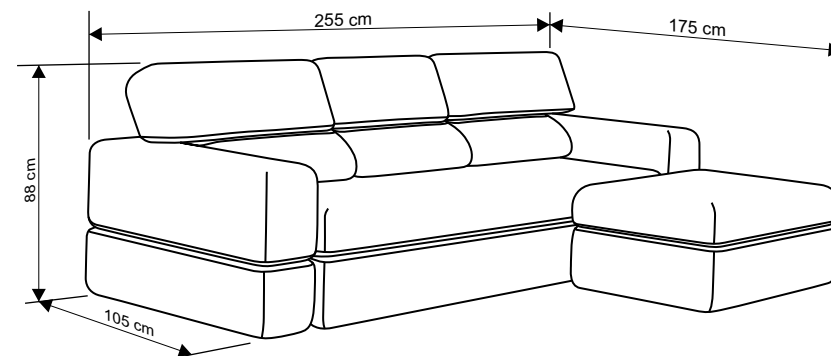

**www.aquaclean.com

MOBILA
MONALISA

Un Zambet in Casa Ta

Open

avantaje

- Canapeaua se transforma in pat confortabil matrimonial cu o suprafata de dormit de 154 x 200cm, iar latimea saltelei este de 16 cm, foarte confortabil pentru folosire zilnica.
- Patul contine somiera metalica rabatabila si lamele din lemn.
- Perne de sezut (saltelele) au umplutura din spuma poliuretana de inalta calitate si densitate 30 kg/m³.
- Pernele pentru spatat sunt cu forma ergonomica pentru a se potrivi pe spate.
- Huse dehusabile pentru zonele de sezut si de spatat (saltele cu fermoar).
- Constructia metalica asigura rezistanta si durabilitate.
- Taburet cu lada care poate fi pozitionat atat pe partea stanga cat si pe partea dreapta ca relaxa sau ca un modul separat.
- Fotoliu cu spatiu de depozitare sub sezutul - lada.
- Alegere bogata de tapiterie.

Informatie despre toate felurile de stofe si piele ecologica in diferite grupe de preturi puteti gasi pe adresa: www.ergodesign.ro/materiale

propunerea noastra

coltar Open

3 locuri + taburet

255 x 175 x 88