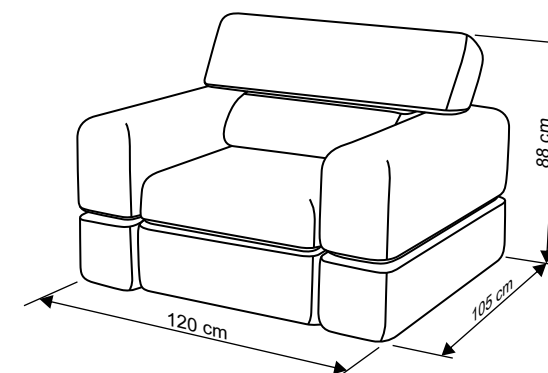

mobila tapitata multifunctionala	grupa II	grupa III	grupa IV	aqua clean **
coltar (canapea cu 3 locuri + taburet)	€ 1152	€ 1272	€ 1352	€ 1614
canapea cu 3 locuri	€ 973	€ 1083	€ 1159	€ 1400
fotoliu cu lada	€ 429	€ 483	€ 520	€ 637
taburet cu lada	€ 196	€ 216	€ 229	€ 271
perna decorativa 55/55 cm	€ 13	€ 14	€ 17	€ 24

**www.aquaclean.com

MOBILA
MONALISA

Un Zambet in Casa Ta

Open

avantaje

- Canapeaua se transforma in pat confortabil matrimonial cu o suprafata de dormit de 154 x 200cm, iar latimea saltelei este de 16 cm, foarte confortabil pentru folosire zilnica.
- Patul contine somiera metalica rabatabila si lamele din lemn.
- Perne de sezut (saltelele) au umplutura din spuma poliuretana de inalta calitate si densitate 30 kg/m³.
- Pernele pentru spatat sunt cu forma ergonomica pentru a se potrivi pe spate.
- Huse dehusabile pentru zonele de sezut si de spatat (saltele cu fermoar).
- Constructia metalica asigura rezistanta si durabilitate.
- Taburet cu lada care poate fi pozitionat atat pe partea stanga cat si pe partea dreapta ca relaxa sau ca un modul separat.
- Fotoliu cu spatiu de depozitare sub sezutul - lada.
- Alegere bogata de tapiterie.

Informatie despre toate felurile de stofe si piele ecologica in diferite grupe de preturi puteti gasi pe adresa: www.ergodesign.ro/materiale

propunerea noastra

coltar Open

3 locuri + taburet

255 x 175 x 88