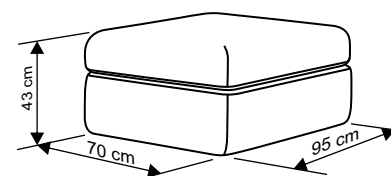

**www.aquaclean.com

MOBILA
MONALISA

Un Zambet in Casa Ta

Open

avantaje

- Canapeaua se transforma in pat confortabil matrimonial cu o suprafata de dormit de 154 x 200cm, iar latimea saltelei este de 16 cm, foarte confortabil pentru folosire zilnica.
- Patul contine somiera metalica rabatabila si lamele din lemn.
- Perne de sezut (saltelele) au umplutura din spuma poliuretana de inalta calitate si densitate 30 kg/m³.
- Pernele pentru spatat sunt cu forma ergonomica pentru a se potrivi pe spate.
- Huse dehusabile pentru zonele de sezut si de spatat (saltele cu fermoar).
- Constructia metalica asigura rezistanta si durabilitate.
- Taburet cu lada care poate fi pozitionat atat pe partea stanga cat si pe partea dreapta ca relaxa sau ca un modul separat.
- Fotoliu cu spatiu de depozitare sub sezutul - lada.
- Alegere bogata de tapiterie.