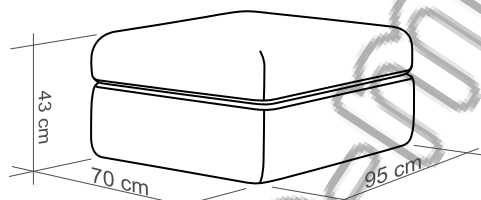

## OPEN set canapele extensibile si fotolii cu lada

**coltar**  
(canapea cu 3 locuri + taburet cu lada)

**canapea cu 3 locuri**

**taburet cu lada**

**fotoliu cu lada**

**perna decorativa 55/55 cm**

**MOBILA**  
**MONALISA**

**Un Zambet in Casa Ta**

Suprafata utila a spatiului de dormit pentru canapeaua de 3 locuri in varianta extinsa este de 154 cm x 200 cm.

Inaltimea salteii din spuma este de 16 cm iar somiera este somiera pe lamele flexibile exact ca in cazul unui pat foarte confortabil.