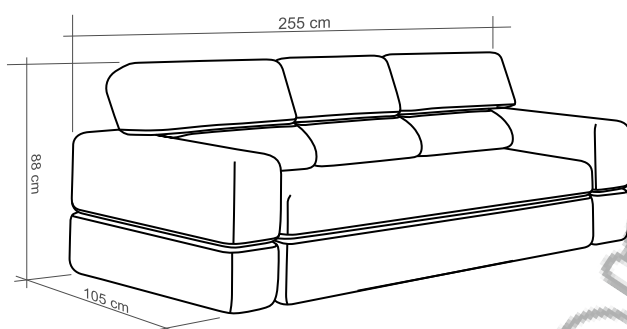

## OPEN set canapele extensibile si fotolii cu lada

**coltar**  
(canapea cu 3 locuri + taburet cu lada)

**canapea cu 3 locuri**

**taburet cu lada**

**fotoliu cu lada**

**perna decorativa 55/55 cm**

**MOBILA**  
**MONALISA**

**Un Zambet in Casa Ta**

Suprafata utila a spatiului de dormit pentru canapeaua de 3 locuri in varianta extinsa este de 154 cm x 200 cm.

Inaltimea salteii din spuma este de 16 cm iar somiera este somiera pe lamele flexibile exact ca in cazul unui pat foarte confortabil.