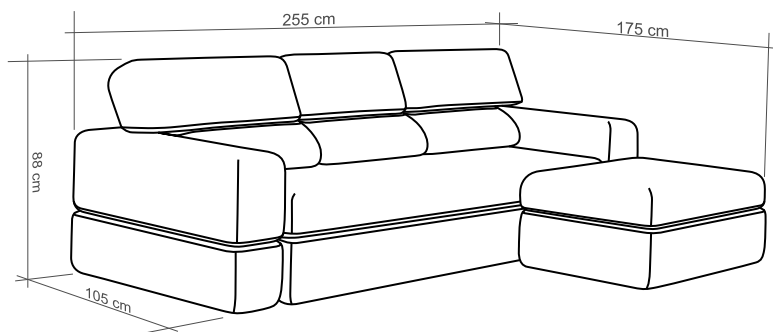

## OPEN set canapele extensibile si fotolii cu lada

**coltar**  
(canapea cu 3 locuri + taburet cu lada)

**canapea cu 3 locuri**

**taburet cu lada**

**fotoliu cu lada**

**perna decorativa 55/55 cm**

**MOBILA**  
**MONALISA**

**Un Zambet in Casa Ta**

Suprafata utila a spatiului de dormit pentru canapeaua de 3 locuri in varianta extinsa este de 154 cm x 200 cm.

Inaltimea salteii din spuma este de 16 cm iar somiera este somiera pe lamele flexibile exact ca in cazul unui pat foarte confortabil.