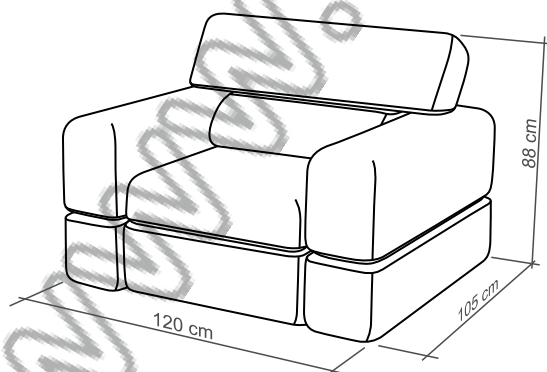

## OPEN set canapele extensibile si fotolii cu lada

**coltar**  
(canapea cu 3 locuri + taburet cu lada)

**canapea cu 3 locuri**

**taburet cu lada**

**fotoliu cu lada**

**perna decorativa 55/55 cm**

**MOBILA**  
**MONALISA**

**Un Zambet in Casa Ta**

Suprafata utila a spatiului de dormit pentru canapeaua de 3 locuri in varianta extinsa este de 154 cm x 200 cm.

Inaltimea salteii din spuma este de 16 cm iar somiera este somiera pe lamele flexibile exact ca in cazul unui pat foarte confortabil.