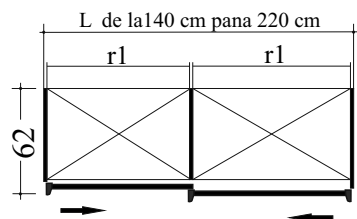

Sistem ridicare pat

Rama de pat (somiera)

Selectarea de piele ecologica

pentru saltea	dimensiuni in cm	
	a	b
140/190	205	182
140/200	215	182
144/190	205	186
144/200	215	186
160/190	205	202
160/200	215	202
164/190	205	206
164/200	215	206
180/190	205	222
180/200	215	222

Noptiera

Cu pereti laterali metalici

- Usi combinatie de PAL si Piele Ecologica
- Usile sunt fara cant, manere pe intreaga inaltime
- Selectarea de piele ecologica
- Optiunea pentru inchidere silentios
- Inaltime dulapului 210 cm

X 210 cm	L160	L180	L200	L220	L240
N min L140	+	+	+	+	
S min L160		+	+	+	+

www.e-monalisa.ro

www.e-monalisa.ro

Distribuire interna

Peretii laterali sunt gauriti pentru 4 nivele de asezare rafturi, fiecare nivel cu trei pozitii. Asa puteti aranja singuri si cum doriti distribuirea interioara a dulapului.

distribuire N*

Se determina la inceputul montajului in functie de dorinta DVS.

Pentru r1 se pot comanda rafturi suplimentare sau se poate schimba nivelul raftului. Totul este pregaurit pentru asamblarea usoara.

Set dulap:
- 5 rafturi
- bara pentru umerase
- posibilitate de inchidere silentios

distribuire S*

Pentru r1 si r2 se pot comanda rafturi suplimentare sau se poate schimba nivelul raftului. Totul este pregaurit pentru asamblarea usoara.

Set dulap:
- rafturi - 1 mare si 5 mici
- bara pentru umerase - mare si mica
- posibilitate de inchidere silentios

Puteti adauga si

www.e-monalisa.ro

Bara metal pentru umerase cu module LED

- fara cabluri
- sensor

LED LuckyLite +

- fara cabluri

Rafti suplimentar din pal 18 mm

pentru r1
pentru r2
pentru r3

Bare metalice suplimentare pentru umerase :

pentru r1
pentru r2
pentru r3

PULL-OUT mecanism pentru pantaloni

pentru r2 si r3

Dulapioare incorporate :

Dulapior cu doua sertare

Ocupa toata distanta intre perete lateral si intermediar