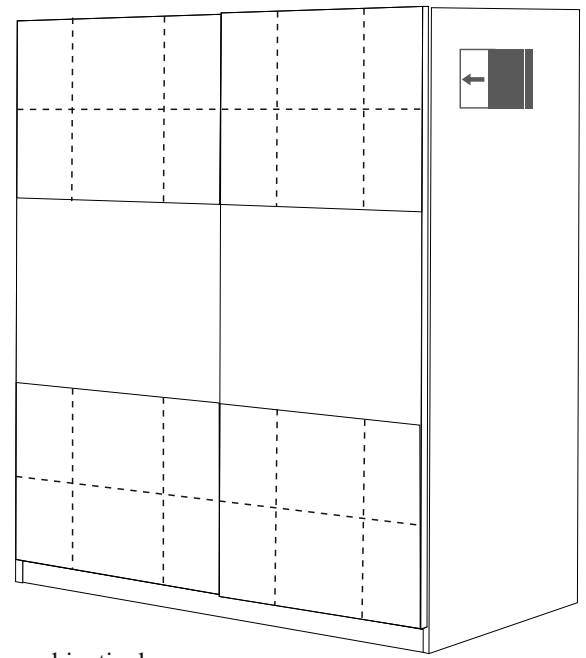

Sistem ridicare pat

Rama de pat (somiera)

Selectarea de piele ecologica

pentru saltea	dimensiuni in cm	
	a	b
140/190	205	182
140/200	215	182
144/190	205	186
144/200	215	186
160/190	205	202
160/200	215	202
164/190	205	206
164/200	215	206
180/190	205	222
180/200	215	222

Noptiera

Cu pereti laterali metalici

- Usi combinatie de PAL si Piele Ecologica
- Usile sunt fara cant, manere pe intreaga inaltime
- Selectarea de piele ecologica
- Optiunea pentru inchidere silentios
- Inaltime dulapului 210 cm

X 210 cm	L160	L180	L200	L220	L240
N min L140	+	+	+	+	
S min L160		+	+	+	+

www.e-monalisa.ro

www.e-monalisa.ro

Distribuire interna

Peretii laterali sunt gauriti pentru 4 nivele de asezare rafturi, fiecare nivel cu trei pozitii. Asa puteti aranja singuri si cum doriti distribuirea interioara a dulapului.

Set dulap:
- 5 rafturi
- bara pentru umerase
- posibilitate de inchidere silentios

distribuire S*

Pentru r1 si r2 se pot comanda rafturi suplimentare sau se poate schimba nivelul raftului. Totul este pregaurit pentru asamblarea usoara.