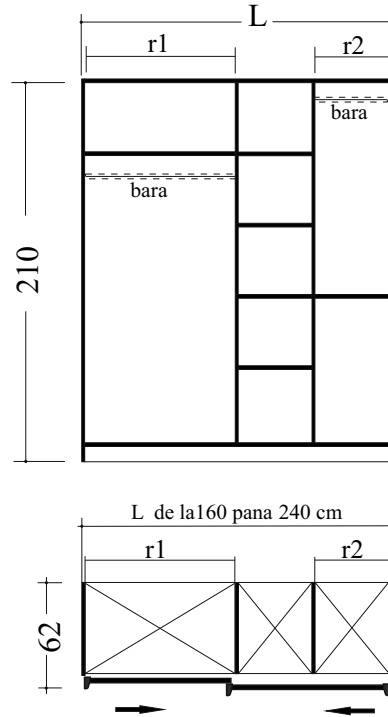

distribuire S*

Pentru r1 si r2 se pot comanda rafturi suplimentare sau se poate schimba nivelul raftului. Totul este pregaurit pentru asamblarea usoara.

Set dulap:
- rafturi - 1 mare si 5 mici
- bara pentru umerase - mare si mica
- posibilitate de inchidere silentios

Puteti adauga si

www.e-monalisa.ro

Bara metal pentru umerase cu module LED

- fara cabluri
- sensor

LED LuckyLite +

- fara cabluri

Rafti suplimentar din pal 18 mm

pentru r1
pentru r2
pentru r3

Bare metalice suplimentare pentru umerase :

pentru r1
pentru r2
pentru r3

PULL-OUT mecanism pentru pantaloni

pentru r2 si r3

Dulapioare incorporate :

Dulapior cu doua sertare

Ocupa toata distanta intre perete lateral si intermediar

Se pot adauga la dulapuri deja cumparate si asamblate

dulapior cu trei sertare :

Sistem pull-out cosuri pentru Dulap

pentru r1:

doua cutii de plastic

pentru r3:

cutie de plastic

cos metalic organizator pentru obiecte mici

cos din plastic si cos metalic + organizator pentru obiecte mici

www.e-monalisa.ro