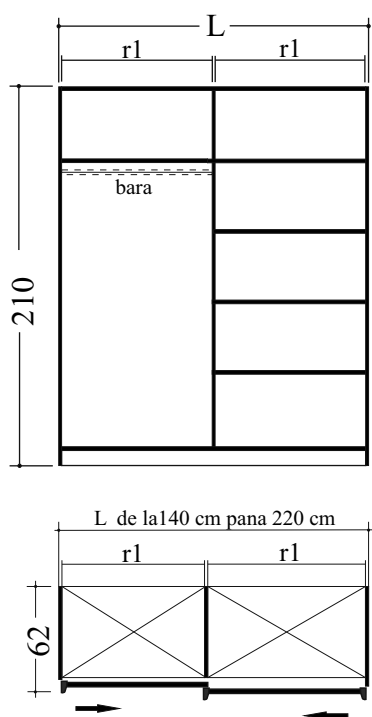

distribuire N*

Se determina la inceputul montajului in functie de dorinta DVS.

Pentru r1 se pot comanda rafturi suplimentare sau se poate schimba nivelul raftului. Totul este pregaurit pentru asamblarea usoara.

Set dulap:
- 5 rafturi
- bara pentru umerase
- posibilitate de inchidere silentios