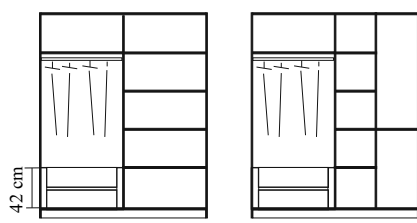

X 210 cm	L160	L180	L200	L220	L240
N min L140	+	+	+	+	
S min L160		+	+	+	+

www.e-monalisa.ro

www.e-monalisa.ro

Distribuire interna

Peretii laterali sunt gauriti pentru 4 nivele de asezare rafturi, fiecare nivel cu trei pozitii. Asa puteti aranja singuri si cum doriti distribuirea interioara a dulapului.

LED LuckyLite +

- fara cabluri

Rafti suplimentar din pal 18 mm

pentru r1
pentru r2
pentru r3

Bare metalice suplimentare pentru umerase :

pentru r1
pentru r2
pentru r3

PULL-OUT mecanism pentru pantaloni

pentru r2 si r3

Dulapioare incorporate :

Dulapior cu doua sertare

Ocupa toata distanta intre perete lateral si intermediar

Se pot adauga la dulapuri deja cumparate si asamblate

dulapior cu trei sertare :

Sistem pull-out cosuri pentru Dulap