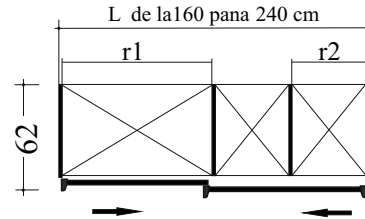

Sistem ridicare pat

Rama de pat (somiera)

Selectarea de piele ecologica

pentru saltea	dimensiuni in cm	
	a	b
140/190	205	182
140/200	215	182
144/190	205	186
144/200	215	186
160/190	205	202
160/200	215	202
164/190	205	206
164/200	215	206
180/190	205	222
180/200	215	222

Noptiera

Cu pereti laterali metalici

- Usi combinatie de PAL si Piele Ecologica
- Usile sunt fara cant, manere pe intreaga inaltime
- Selectarea de piele ecologica
- Optiunea pentru inchidere silentios
- Inaltime dulapului 210 cm

X 210 cm	L160	L180	L200	L220	L240
N min L140	+	+	+	+	
S min L160		+	+	+	+

www.e-monalisa.ro

www.e-monalisa.ro

Distribuire interna

Peretii laterali sunt gauriti pentru 4 nivele de asezare rafturi, fiecare nivel cu trei pozitii. Asa puteti aranja singuri si cum doriti distribuirea interioara a dulapului.

distribuire N*

Se determina la inceputul montajului in functie de dorinta DVS.

Pentru r1 se pot comanda rafturi suplimentare sau se poate schimba nivelul raftului. Totul este pregaurit pentru asamblarea usoara.

Set dulap:
- 5 rafturi
- bara pentru umerase
- posibilitate de inchidere silentios

distribuire S*

Pentru r1 si r2 se pot comanda rafturi suplimentare sau se poate schimba nivelul raftului. Totul este pregaurit pentru asamblarea usoara.

Set dulap:
- rafturi - 1 mare si 5 mici
- bara pentru umerase - mare si mica
- posibilitate de inchidere silentios

Puteti adauga si

www.e-monalisa.ro

Bara metal pentru umerase cu module LED

- fara cabluri
- sensor

LED LuckyLite +

- fara cabluri

Rafti suplimentar din pal 18 mm

pentru r1
pentru r2
pentru r3

Bare metalice suplimentare pentru umerase :

pentru r1
pentru r2
pentru r3

PULL-OUT mecanism pentru pantaloni

pentru r2 si r3

Dulapioare incorporate :

Dulapior cu doua sertare

Ocupa toata distanta intre perete lateral si intermediar