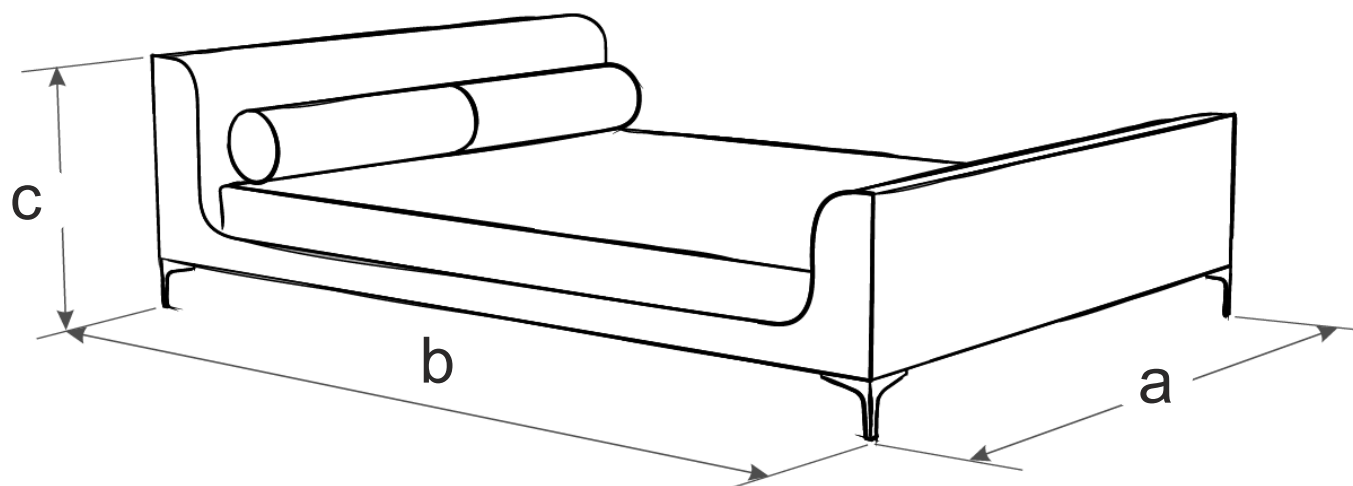

Doua noptiere incluse in pret

Somiera inclusa in pret

Dimensiuni pat

Pentru saltea:
140x200 cm

a- 145 cm
b- 232 cm
c- 69 cm

Pentru saltea:
160x200 cm

a- 165 cm
b- 232 cm
c- 82 cm

Pentru saltea:
180x200 cm

a- 185 cm
b- 232 cm
c- 82 cm