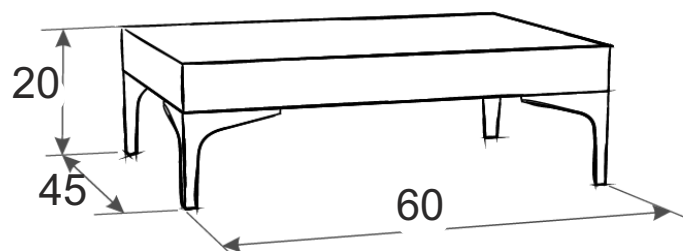

Doua noptiere incluse in pret

Somiera inclusa in pret

Dimensiuni pat

Pentru saltea:
140x200 cm

a- 145 cm
b- 232 cm
c- 69 cm

Pentru saltea:
160x200 cm

a- 165 cm
b- 232 cm
c- 82 cm

Pentru saltea:
180x200 cm

a- 185 cm
b- 232 cm
c- 82 cm