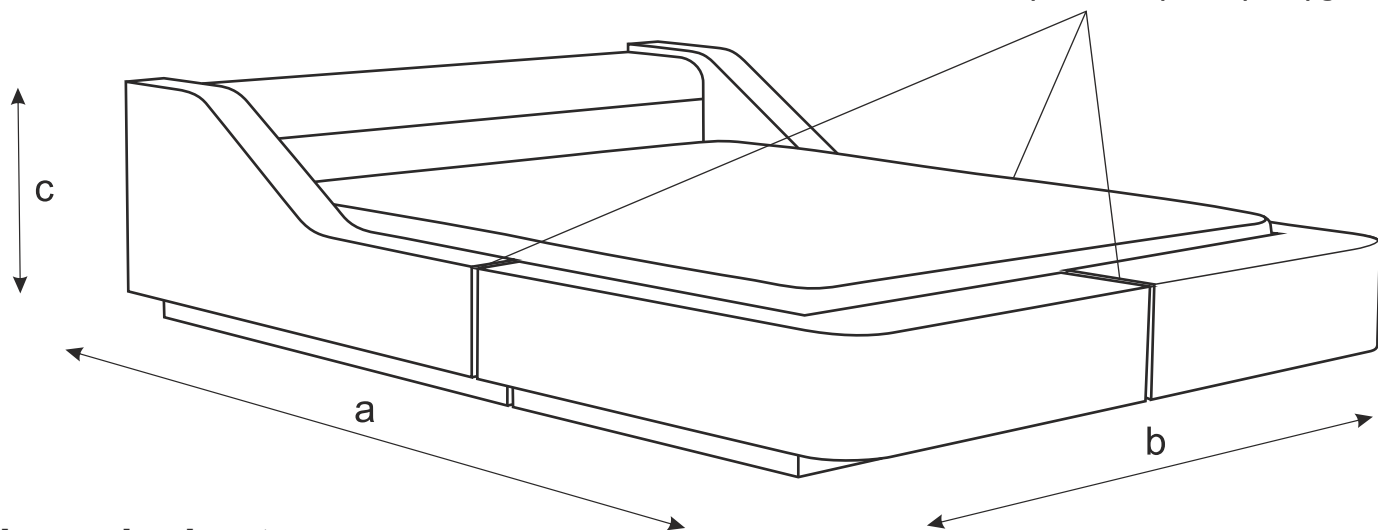

Un Zambet in Casa Ta

Lumina LED la alegere:
verde | albastru | rosu | alb | galben

Dimensiuni pat

Pentru saltea:

140 cm x 200 cm

a - 256 cm

b - 165 cm

c - 64 cm

Pentru saltea:

160 cm x 200 cm

a - 256 cm

b - 185 cm

c - 64 cm

Pentru saltea:

180 cm x 200 cm

a - 256 cm

b - 205 cm

c - 64 cm