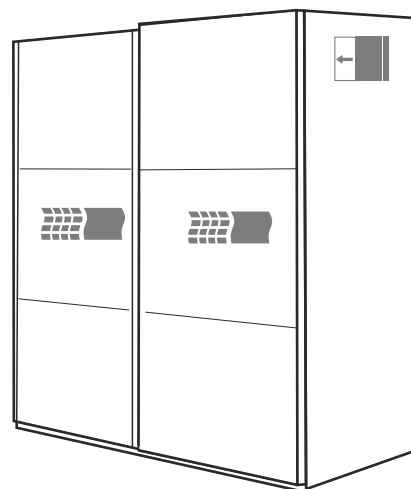

H- 240 cm.		pana la L200	pana la L220	pana la L240	pana la L260	pana la L280
N min L180		X	X	-	-	-
S min L180		X	X	X	-	-
Z min L220		-	-	X	X	X