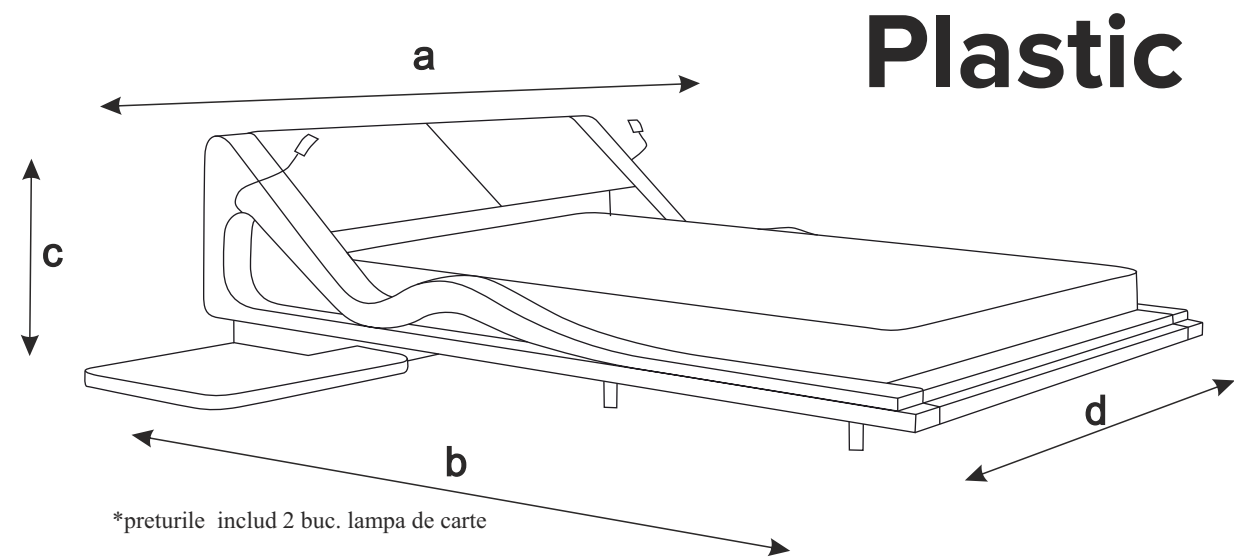

MOBILA MONALISA

Un Zambet in Casa Ta

| dimensiuni: | | | | |
|---------------|--------|--------|-------|--------|
| pentru saltea | a | b | c | d |
| 140x200 | 265 cm | 250 cm | 75 cm | 165 cm |
| 160x200 | 285 cm | 250 cm | 75 cm | 185 cm |
| 180x200 | 305 cm | 250 cm | 75 cm | 205 cm |

- usi tapitate integral cu cusaturi decorative
-  piele ecologica din gr.2 si gr.3
-  optional inchidere silentioasa
- usile sunt cu cant de aluminiu, manere pe intreaga inaltime a usii

| H- 220 cm. | | pana la L160 | pana la L180 | pana la L200 | pana la L220 | pana la L240 | pana la L260 | pana la L280 |
|---------------|---|--------------|--------------|--------------|--------------|--------------|--------------|--------------|
| N min L140 |  | X | X | X | X | - | - | - |
| S min L160 |  | - | X | X | X | X | - | - |
| Z min L220 |  | - | - | - | - | X | X | X |

| Patul se livreaza cu saltea: | saltea Ergonomico | saltea Lanapur | saltea Anatomic Visco | saltea Eliocol | saltea Viscoelastic |
|------------------------------|-------------------|----------------|-----------------------|----------------|---------------------|
| | | | | | |