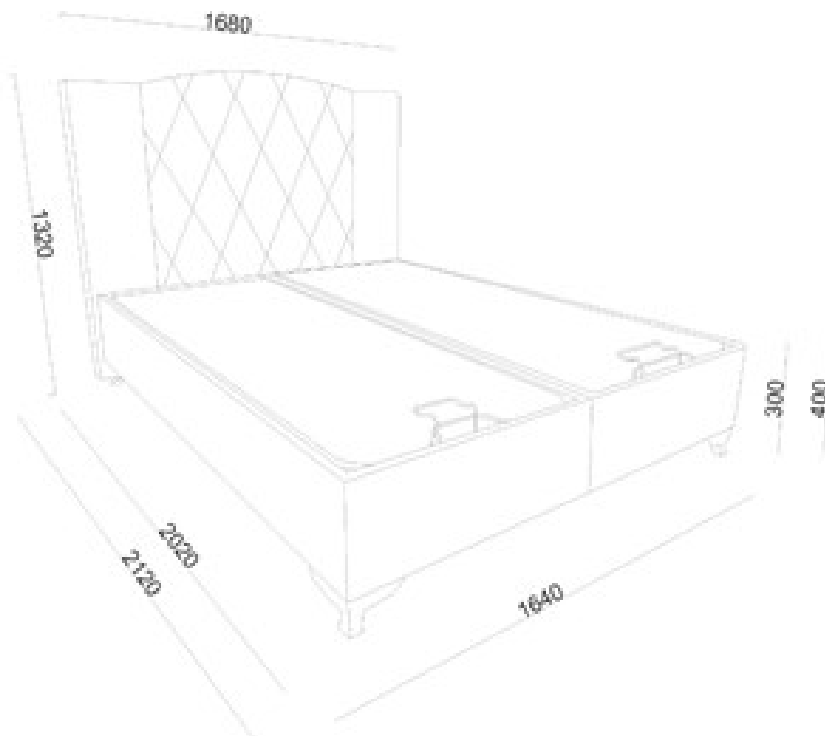

Dimensiuni pat dormitor
cu somiere si sistem de
ridicare 160x200

PERLA

MOBILA
MONALISA

Un Zambet in Casa Ta

Pat tapitat dublu cu somiere si sistem de ridicare
pentru saltea de 160x200cm

www.e-monalisa.ro