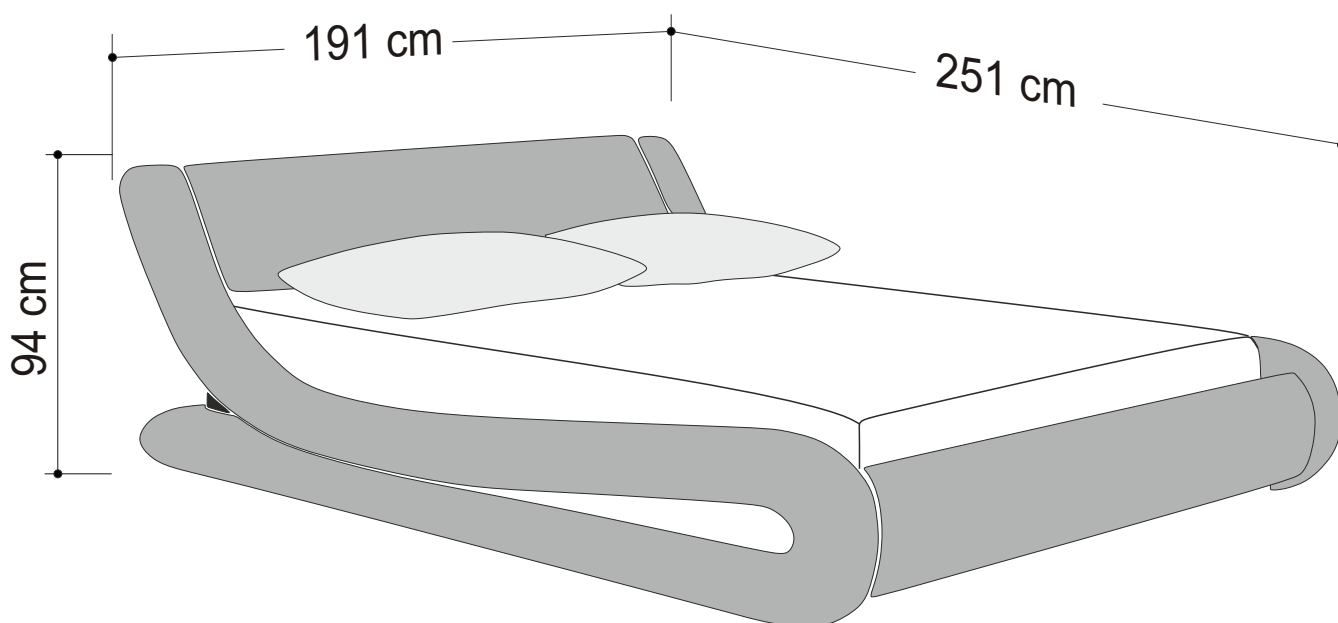

GRANDIOSE

MOBILA
MONALISA

Un Zambet in Casa Ta

Pat tapitat cu piele naturala / ecologica

Dimensiuni

Pat tapitat cu piele pentru saltea de 160x200 cm

Detaliu sistem de fixare tableie pe spate

Pozitionare picioare somiera