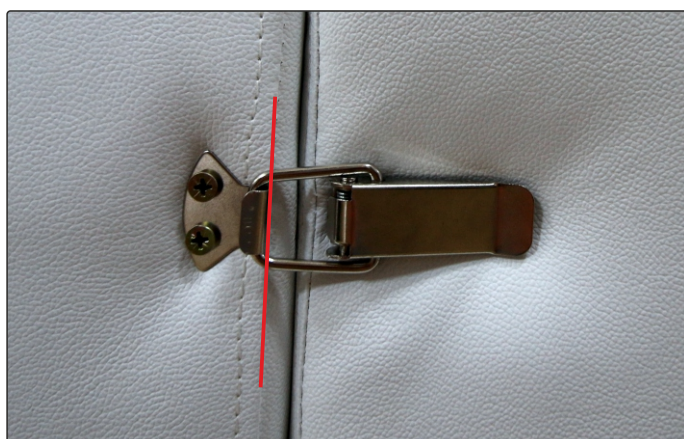

GRANDIOSE

MOBILA
MONALISA

Un Zambet in Casa Ta

Pat tapitat cu piele naturala / ecologica

Dimensiuni

Pat tapitat cu piele pentru saltea de 160x200 cm

Detaliu sistem de fixare tableie pe spate

Pozitionare picioare somiera