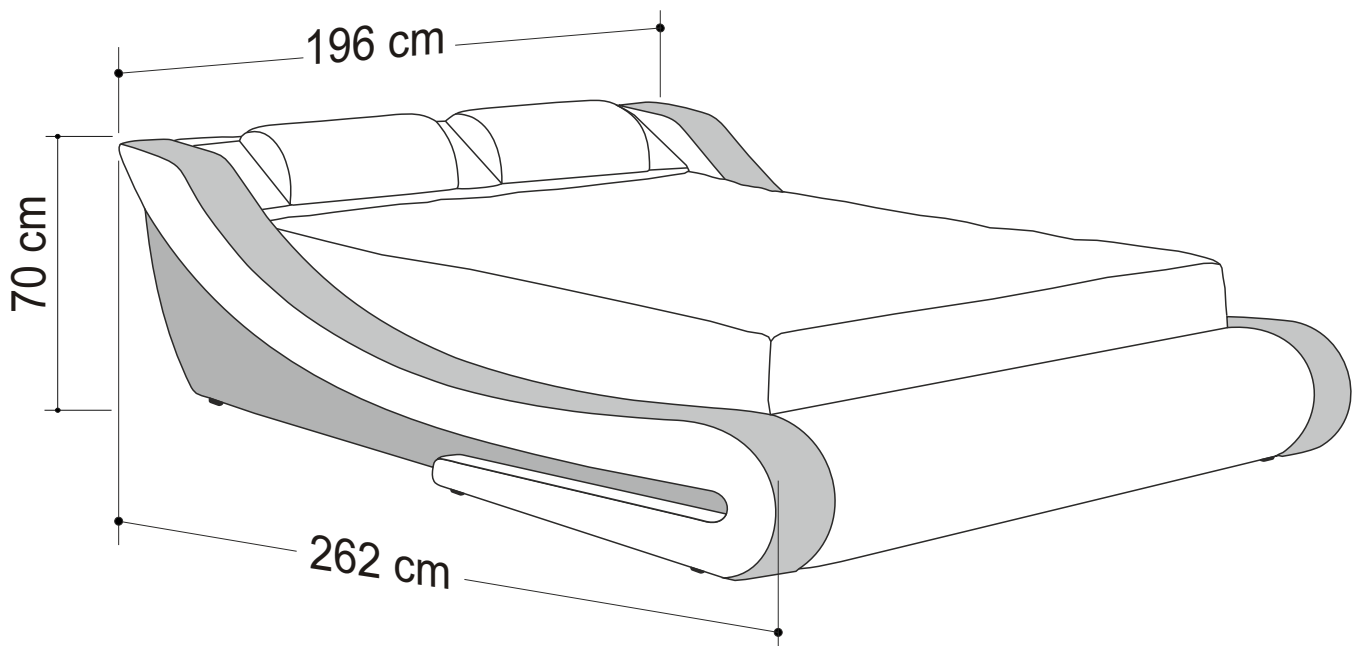

INSPIRATION

Pat tapitat cu piele naturala / ecologica | Alb - Negru

Dimensiuni

Pat tapitat piele pentru saltea de 160x200 cm