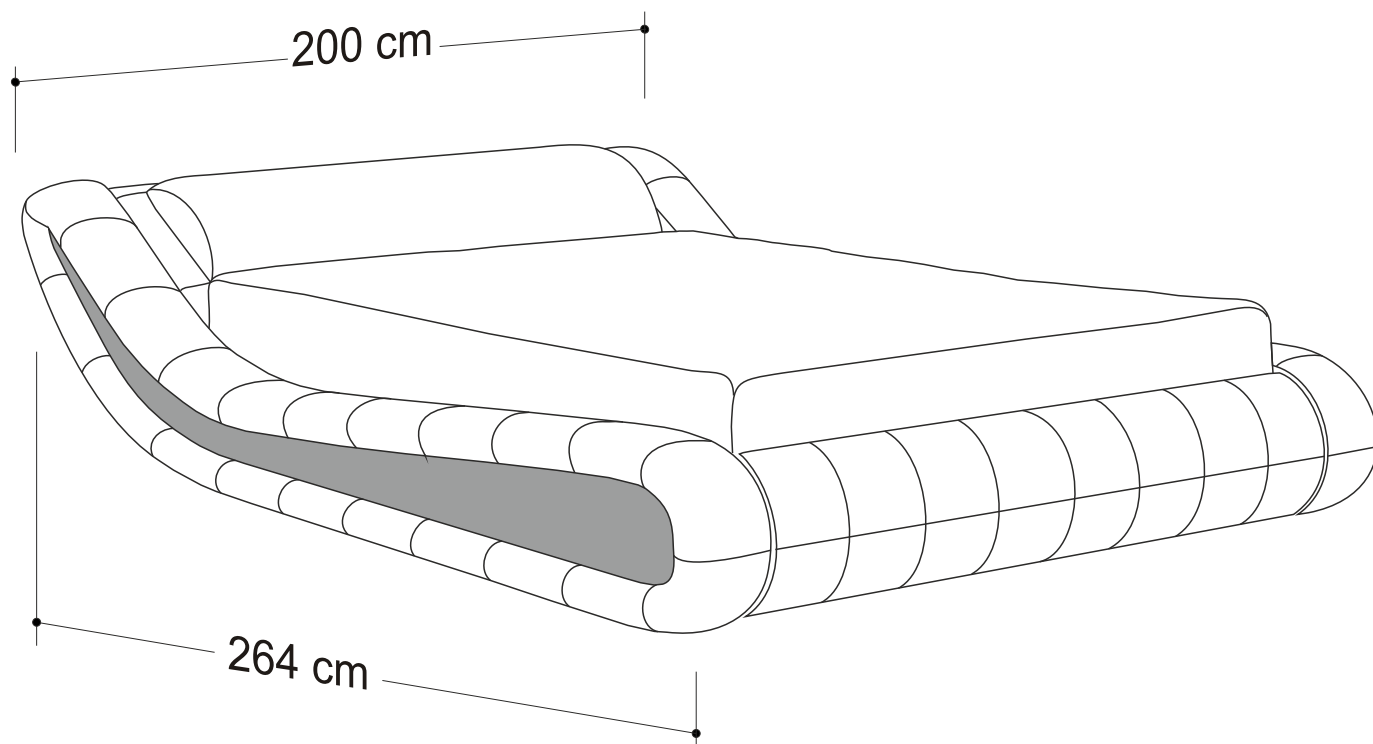

SUBLIME

MOBILA 
MONALISA

Un Zambet in Casa Ta

Pat tapitat cu piele naturala / ecologica | Alb - Negru

Dimensiuni

Pat tapitat din piele pentru saltea de 160x200 cm

www.e-monalisa.ro